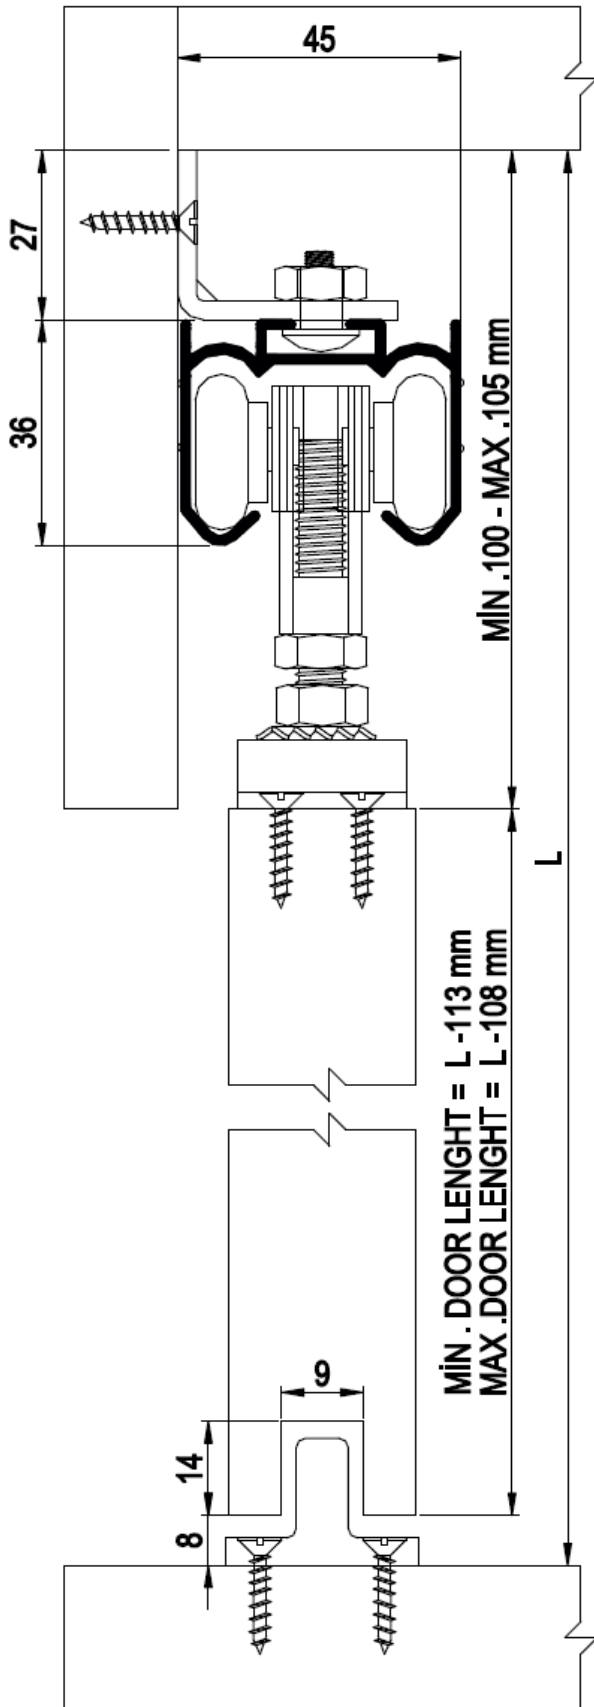

80 KG AYARLI SÜRGÜLÜ KAPI SİSTEMİ - RULMANLI**80 KG ADJUSTABLE SLIDING DOOR SYSTEM - HAS BALL BEARING****80 КГ РЕГУЛИРУЕМЫЙ РАЗДВИЖНЫЕ ДВЕРИ**

- Üstten askı şeklinde çalışan sürme kapı sistemidir.
- Maksimum 80 kg / 1 kapak için uygundur.
- 4 tekerlekli saç gövdeli makara sistemine sahiptir.
- Yükseklik ayarına sahiptir.
- Rulmanlı Makara sistemine sahiptir.
- Dolu Plastik Stoperleri sayesinde mekanizmanın rahat çalışmasını sağlar.

- The door weight is discharged on the hanging upper wheels
- Maximum carrying capacity is 80 kg per door
- Carrier tracks made by iron sheet body
- Able to adjust the carrier by using the special screw until the system is perfectly Aligned.
- Rollers are ball-bearing with pom enjection