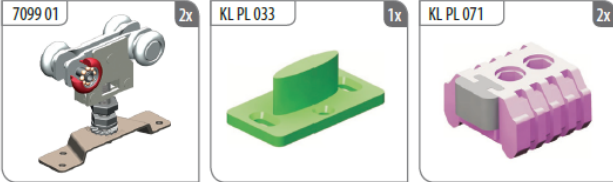

80 KG AYARLI SÜRGÜLÜ KAPI SİSTEMİ - RULMANLI**80 KG ADJUSTABLE SLIDING DOOR SYSTEM - HAS BALL BEARING****80 КГ РЕГУЛИРУЕМЫЙ РАЗДВИЖНЫЕ ДВЕРИ**

- Üstten askı şeklinde çalışan sürme kapı sistemidir.
- Maksimum 80 kg / 1 kapak için uygundur.
- 4 tekerlekli saç gövdeli makara sistemine sahiptir.
- Yükseklik ayarına sahiptir.
- Rulmanlı Makara sistemine sahiptir.
- Dolu Plastik Stoperleri sayesinde mekanizmanın rahat çalışmasını sağlar.

- The door weight is discharged on the hanging upper wheels
- Maximum carrying capacity is 80 kg per door
- Carrier tracks made by iron sheet body
- Able to adjust the carrier by using the special screw until the system is perfectly Aligned.
- Rollers are ball-bearing with pom enjection

ALB 7099 Süirme Sistem / Sliding Door System Kutuda 1 Takım / 1 Set in a Box

Kod / Code No	L (mt)	Paket / Pack	Birim / Unit	
ALB 7099		24	Tk. / Set	
ALB 7091 01	2.00	6	Ad. / Pcs.	
ALB 7091 03	3.00	6	Ad. / Pcs.	
ALB 7095 03	3.00	50	Ad. / Pcs.	
ALB 7096 03	3.00	50	Ad. / Pcs.	