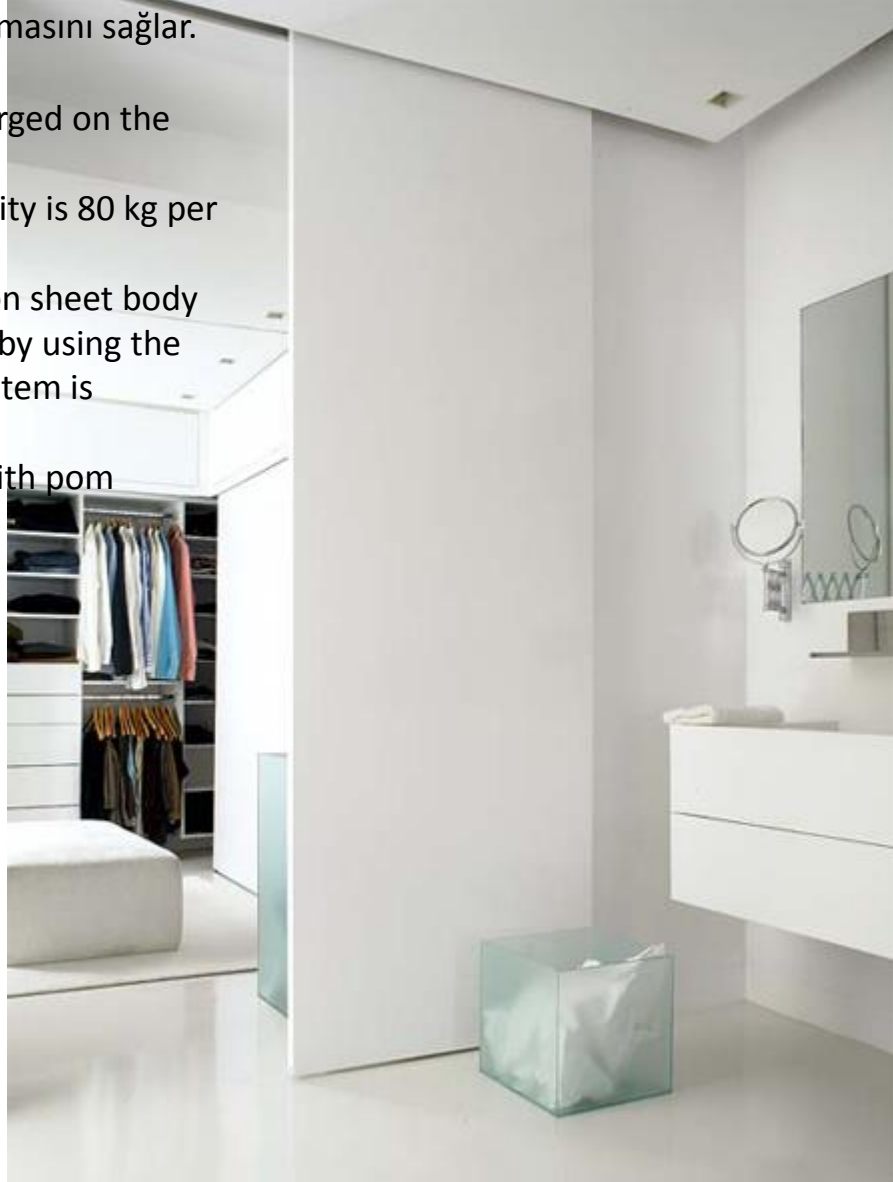

80 KG AYARLI SÜRGÜLÜ KAPI SİSTEMİ - RULMANLI**80 KG ADJUSTABLE SLIDING DOOR SYSTEM - HAS BALL BEARING****80 КГ РЕГУЛИРУЕМЫЙ РАЗДВИЖНЫЕ ДВЕРИ**

- Üstten askı şeklinde çalışan sürme kapı sistemidir.
- Maksimum 80 kg / 1 kapak için uygundur.
- 4 tekerlekli saç gövdeli makara sistemine sahiptir.
- Yükseklik ayarına sahiptir.
- Rulmanlı Makara sistemine sahiptir.
- Dolu Plastik Stoperleri sayesinde mekanizmanın rahat çalışmasını sağlar.

- The door weight is discharged on the hanging upper wheels
- Maximum carrying capacity is 80 kg per door
- Carrier tracks made by iron sheet body
- Able to adjust the carrier by using the special screw until the system is perfectly Aligned.
- Rollers are ball-bearing with pom enjection