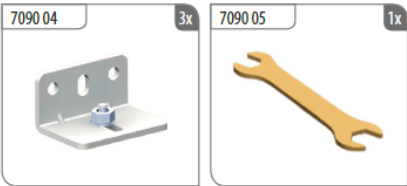

80 KG AYARLI SÜRGÜLÜ KAPI SİSTEMİ - RULMANLI**80 KG ADJUSTABLE SLIDING DOOR SYSTEM - HAS BALL BEARING****80 КГ РЕГУЛИРУЕМЫЙ РАЗДВИЖНЫЕ ДВЕРИ**

- Üstten askı şeklinde çalışan sürme kapı sistemidir.
- Maksimum 80 kg / 1 kapak için uygundur.
- 4 tekerlekli saç gövdeli makara sistemine sahiptir.
- Yükseklik ayarına sahiptir.
- Rulmanlı Makara sistemine sahiptir.
- Dolu Plastik Stoperleri sayesinde mekanizmanın rahat çalışmasını sağlar.

- The door weight is discharged on the hanging upper wheels
- Maximum carrying capacity is 80 kg per door
- Carrier tracks made by iron sheet body
- Able to adjust the carrier by using the special screw until the system is perfectly Aligned.
- Rollers are ball-bearing with pom enjection

ALB 7099 Süirme Sistem / Sliding Door System Kutuda 1 Takım / 1 Set in a Box

Kod / Code No	L (mt)	Paket / Pack	Birim / Unit	
ALB 7099		24	Tk. / Set	
ALB 7091 01	2.00	6	Ad. / Pcs.	
ALB 7091 03	3.00	6	Ad. / Pcs.	
ALB 7095 03	3.00	50	Ad. / Pcs.	
ALB 7096 03	3.00	50	Ad. / Pcs.	