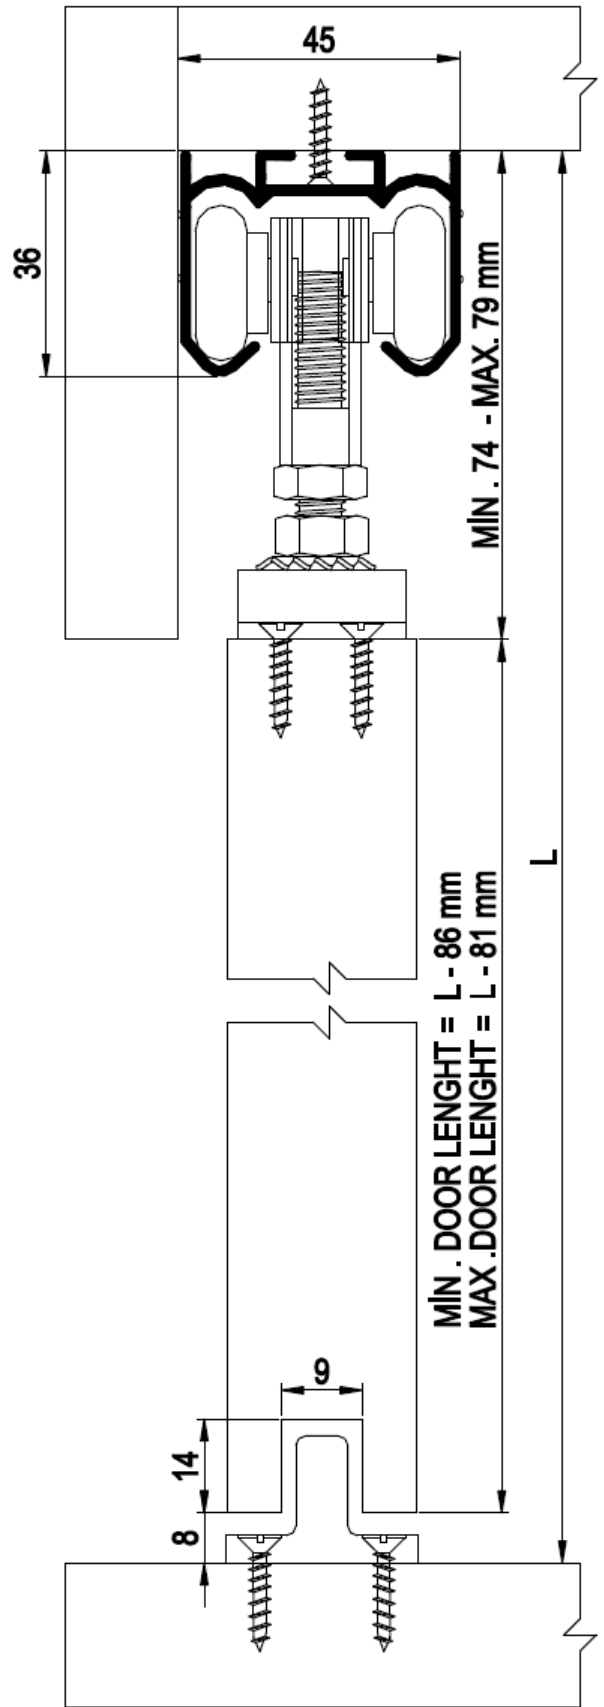

80 KG AYARLI SÜRGÜLÜ KAPI SİSTEMİ - RULMANLI**80 KG ADJUSTABLE SLIDING DOOR SYSTEM - HAS BALL BEARING****80 КГ РЕГУЛИРУЕМЫЙ РАЗДВИЖНЫЕ ДВЕРИ**

- Üstten askı şeklinde çalışan sürme kapı sistemidir.
- Maksimum 80 kg / 1 kapak için uygundur.
- 4 tekerlekli saç gövdeli makara sistemine sahiptir.
- Yükseklik ayarına sahiptir.
- Rulmanlı Makara sistemine sahiptir.
- Dolu Plastik Stoperleri sayesinde mekanizmanın rahat çalışmasını sağlar.

- The door weight is discharged on the hanging upper wheels
- Maximum carrying capacity is 80 kg per door
- Carrier tracks made by iron sheet body
- Able to adjust the carrier by using the special screw until the system is perfectly Aligned.
- Rollers are ball-bearing with pom enjection