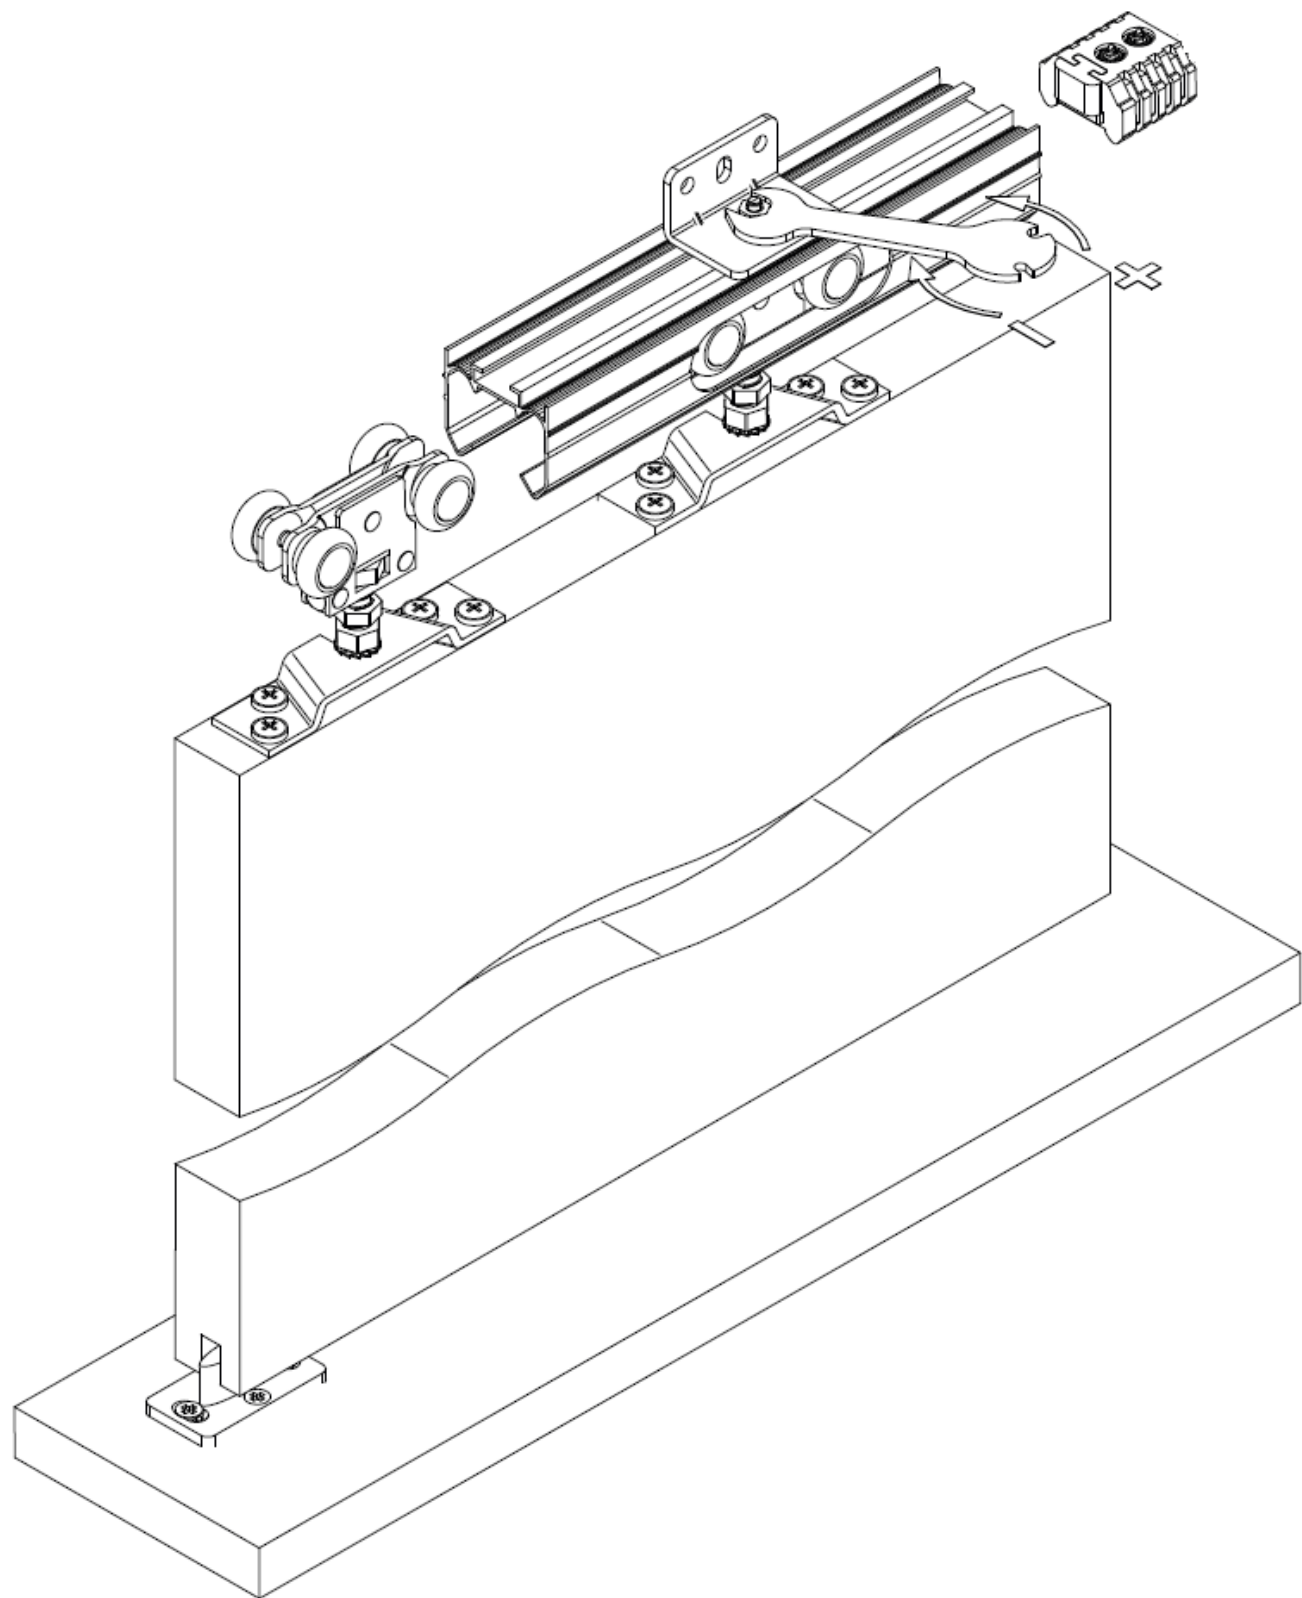

80 KG AYARLI SÜRGÜLÜ KAPI SİSTEMİ - RULMANLI**80 KG ADJUSTABLE SLIDING DOOR SYSTEM - HAS BALL BEARING****80 КГ РЕГУЛИРУЕМЫЙ РАЗДВИЖНЫЕ ДВЕРИ**

- Üstten askı şeklinde çalışan sürme kapı sistemidir.
- Maksimum 80 kg / 1 kapak için uygundur.
- 4 tekerlekli saç gövdeli makara sistemine sahiptir.
- Yükseklik ayarına sahiptir.
- Rulmanlı Makara sistemine sahiptir.
- Dolu Plastik Stoperleri sayesinde mekanizmanın rahat çalışmasını sağlar.

- The door weight is discharged on the hanging upper wheels
- Maximum carrying capacity is 80 kg per door
- Carrier tracks made by iron sheet body
- Able to adjust the carrier by using the special screw until the system is perfectly Aligned.
- Rollers are ball-bearing with pom enjection