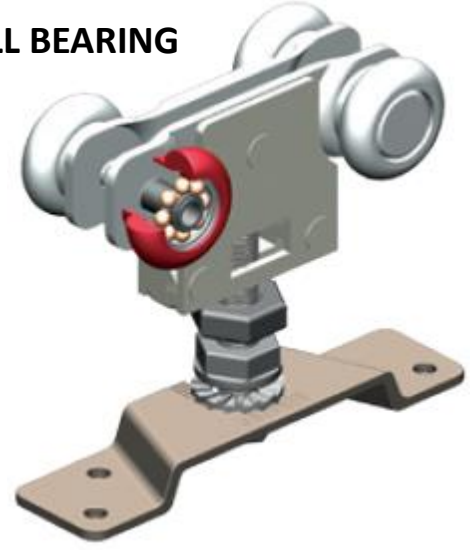

80 KG AYARLI SÜRGÜLÜ KAPI SİSTEMİ - RULMANLI**80 KG ADJUSTABLE SLIDING DOOR SYSTEM - HAS BALL BEARING****80 КГ РЕГУЛИРУЕМЫЙ РАЗДВИЖНЫЕ ДВЕРИ**

- Üstten askı şeklinde çalışan sürme kapı sistemidir.
- Maksimum 80 kg / 1 kapak için uygundur.
- 4 tekerlekli saç gövdeli makara sistemine sahiptir.
- Yükseklik ayarına sahiptir.
- Rulmanlı Makara sistemine sahiptir.
- Dolu Plastik Stoperleri sayesinde mekanizmanın rahat çalışmasını sağlar.

- The door weight is discharged on the hanging upper wheels
- Maximum carrying capacity is 80 kg per door
- Carrier tracks made by iron sheet body
- Able to adjust the carrier by using the special screw until the system is perfectly Aligned.
- Rollers are ball-bearing with pom enjection