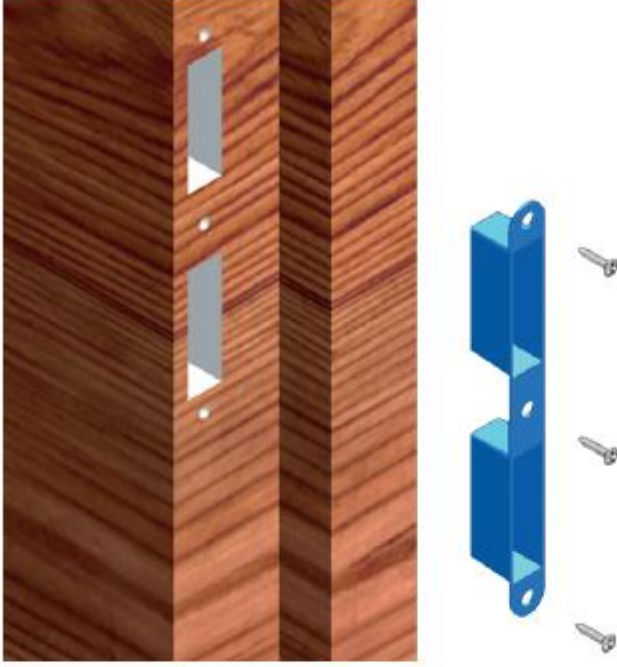

**KİLİT CEVİ  
LOCK ROCKET  
КАРМАННЫЙ БЛОКИРОВКИ**

**KİLİT CEVİ  
LOCK ROCKET  
КАРМАННЫЙ БЛОКИРОВКИ**

- Ahşap kapılarda kilit karşılığının altındaki detayı kapatmak amacı ile kullanılır.
- Kullanımda olan kilit DIN normlarına uygundur.
- It is used to close the details bottom of the door lock striker on the doors of wood
- Suitable for lock DIN standarts which use in the markets

Kod / Code No	Renk / Color	Paket / Pack	Birim / Unit	
ALB 0100 01	Krem / Cream	250	Ad. / Pcs.	
ALB 0100 02	Beyaz / White	250	Ad. / Pcs.	
ALB 0100 03	Kahve / Brown	250	Ad. / Pcs.	
ALB 0100 04	Siyah / Black	250	Ad. / Pcs.	