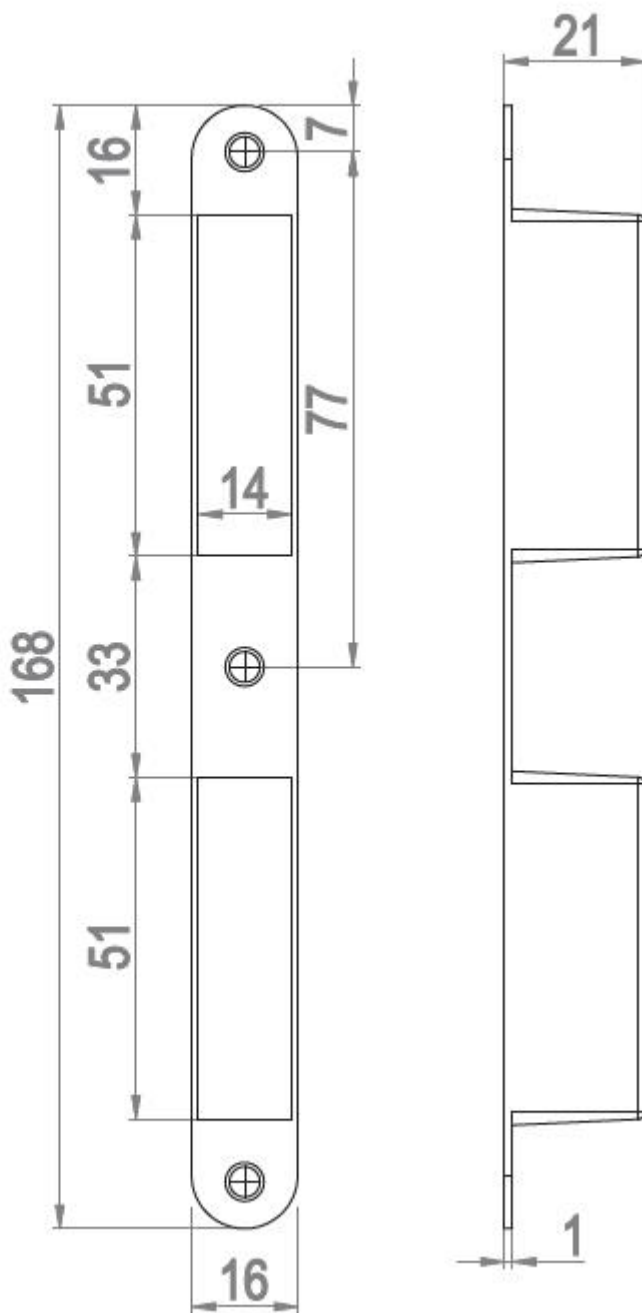

**KİLİT CEVİ  
LOCK ROCKET  
КАРМАННЫЙ БЛОКИРОВКИ**

**KİLİT CEVİ  
LOCK ROCKET  
КАРМАННЫЙ БЛОКИРОВКИ**

- Ahşap kapılarda kilit karşılığının altındaki detayı kapatmak amacı ile kullanılır.
- Kullanımda olan kilit DIN normlarına uygundur.
- It is used to close the details bottom of the door lock striker on the doors of wood
- Suitable for lock DIN standarts which use in the markets

Kod / Code No	Renk / Color	Paket / Pack	Birim / Unit	
ALB 0100 01	Krem / Cream	250	Ad. / Pcs.	
ALB 0100 02	Beyaz / White	250	Ad. / Pcs.	
ALB 0100 03	Kahve / Brown	250	Ad. / Pcs.	
ALB 0100 04	Siyah / Black	250	Ad. / Pcs.	