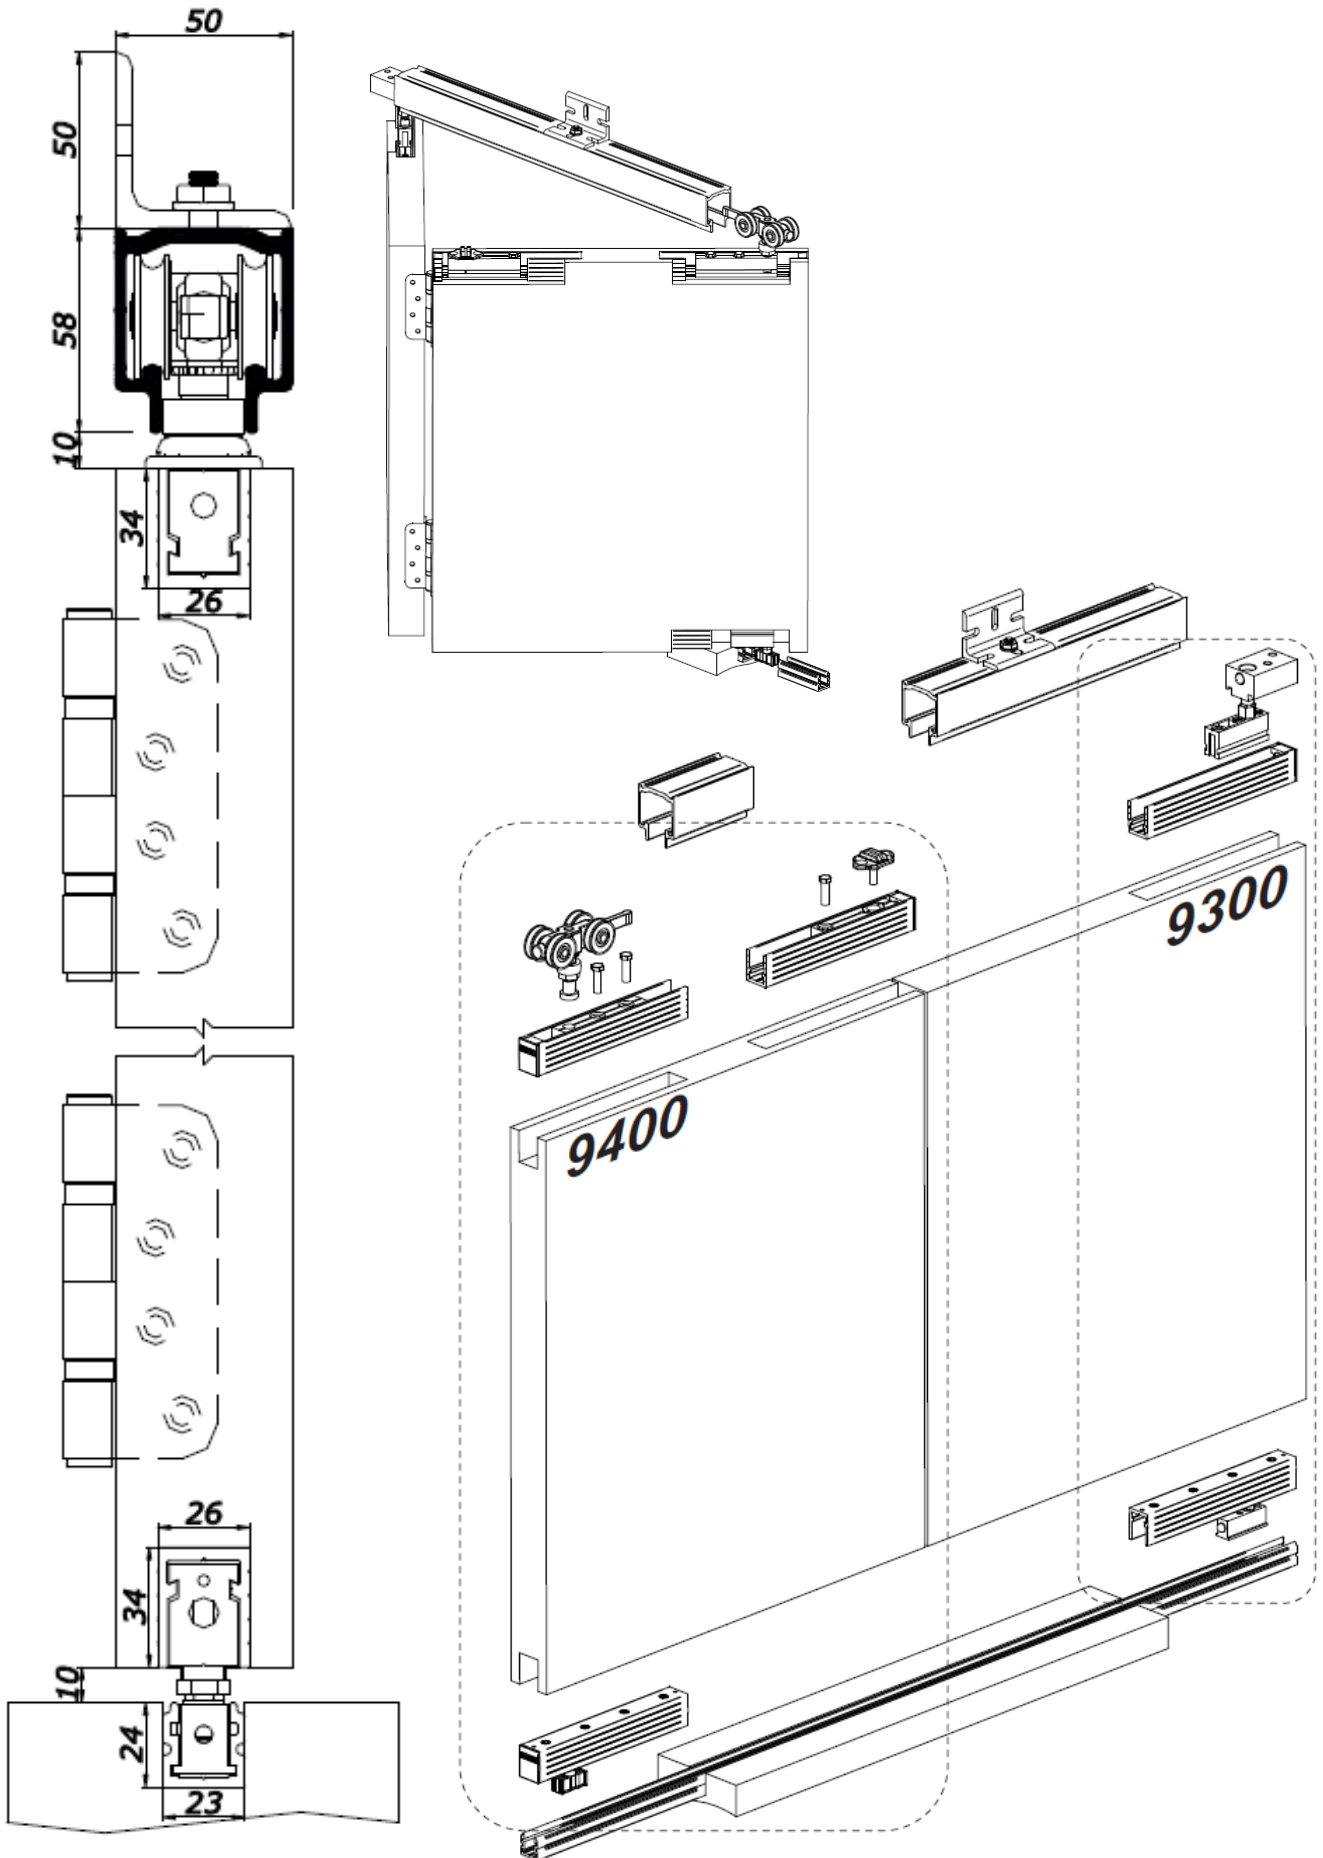

160 KG AYARLI KATLANIR AĞIR KAPI MEKANİZMASI - PİVOT KAPI
160 KG ADJUSTABLE FOLDABLE HEAVY DOOR MECHANISM - PIVOT DOOR
160 КГ РАЗДВИЖНАЯ СИСТЕМА ДЛЯ СЛАДНЫХ ДВЕРЕЙ

- Katlanır ağır kapı sistemidir.
- Alüminyum gövdeli taşıyıcı sistemine sahiptir.
- Maksimum 160 kg / 1 kapak için uygundur.
- Yükseklik ayarına sahiptir.
- Ürünün Montaj Videosunu www.albaturas.com sitemizden izleyebilirsiniz.

- Folding system for heavy pivot doors
- Carrier body made by aluminium extrusion
- maximum carrying capacity is 160 kg per door
- Height-adjustable upper and lower mechanisms
- You can follow installation videos of our products on www.albaturas.com

**ÇELİK MENTEŞE DETAYI
STEEL HINGE DETAILS**