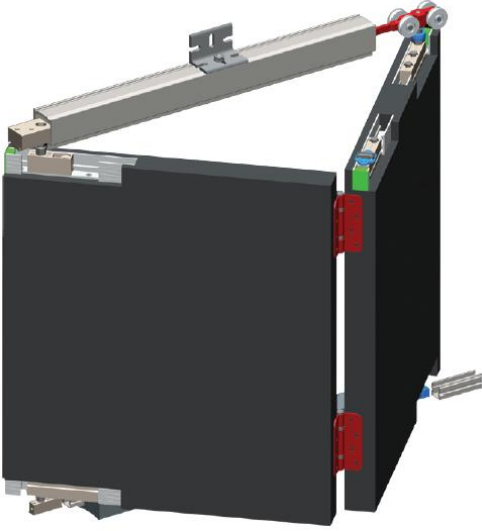

160 KG AYARLI KATLANIR AĞIR KAPI MEKANİZMASI - PİVOT KAPI
160 KG ADJUSTABLE FOLDABLE HEAVY DOOR MECHANISM - PIVOT DOOR
160 КГ РАЗДВИЖНАЯ СИСТЕМА ДЛЯ СЛАДНЫХ ДВЕРЕЙ

- Katlanır ağır kapı sistemidir.
- Alüminyum gövdeli taşıyıcı sistemine sahiptir.
- Maksimum 160 kg / 1 kapak için uygundur.
- Yükseklik ayarına sahiptir.
- Ürünün Montaj Videosunu www.albaturas.com sitemizden izleyebilirsiniz.

- Folding system for heavy pivot doors
- Carrier body made by aluminium extrusion
- maximum carrying capacity is 160 kg per door
- Height-adjustable upper and lower mechanisms
- You can follow installation videos of our products on www.albaturas.com

**ÇELİK MENTEŞE DETAYI
STEEL HINGE DETAILS**