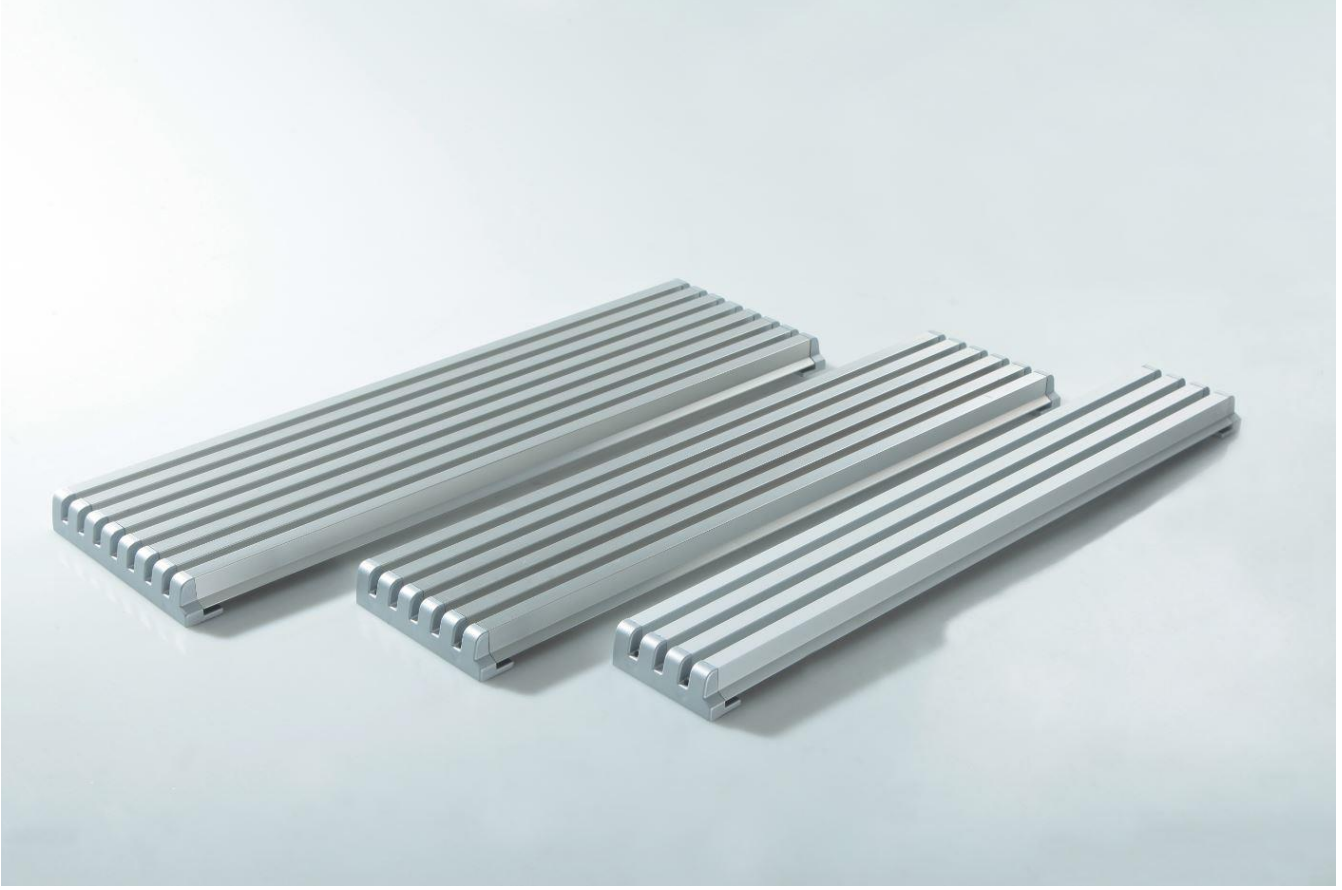

**ALÜMİNYUM BAR - ÇUBUK MENFEZ**  
**AIR VENTILATION COVER SYSTEM**  
**ВЕНТИЛЯЦИОННЫЕ КРЫШКИ**

- Düzgün açılmamış yüzeyleri kapama imkanı sağlar.
- Dekorasyon sonrası yüzeyden vidalayarak kolay montaj edilebilir.
- Estetik görünümlüdür.
- Montaj esnasında ölçülerde kısaltma yapılabilir.
- Opportunity for closing unopened surfaces properly
- Easy screwing montage from surface after the decoration
- Aesthetic appearance
- Abbreviations can be done on dimensions during installation

**ALÜMİNYUM BAR - ÇUBUK MENFEZ**  
**AIR VENTILATION COVER SYSTEM**  
**ВЕНТИЛЯЦИОННЫЕ КРЫШКИ**

- Eni 60 mm
- Width 60 mm

**ELOKSAL - ANODIZED**

Kod / Code No	L (mm)	Paket / Pack	Birim / Unit	
0440 01	423 mm	10	Ad. / Pcs.	
0440 02	610 mm	10	Ad. / Pcs.	
0440 03	900 mm	10	Ad. / Pcs.	