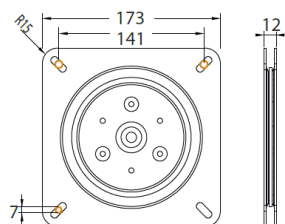

**DÖNER TABURE VE TV ALTIĞI**  
**SWIVEL PLATE - METAL TURNABLE SET**  
**ПОВОРОТНОЕ УСТРОЙСТВО ПОД ТВ**

Kod / Code No	L / W (mm)	Renk / Color	Paket / Pack	Birim / Unit
ALB 0068	260 x 260 mm	Siyah Black	5	Ad. / Pcs.