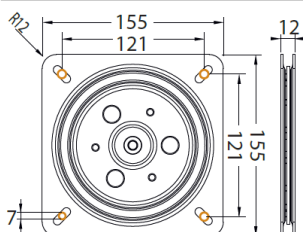

**DÖNER TABURE VE TV ALTIĞI**  
**SWIVEL PLATE - METAL TURNABLE SET**  
**ПОВОРОТНОЕ УСТРОЙСТВО ПОД ТВ**

Kod / Code No	L / W (mm)	Renk / Color	Paket / Pack	Birim / Unit
ALB 0068	260 x 260 mm	Siyah Black	5	Ad. / Pcs.

**ALB 0060**
**METAL TV ALTLIĞI**
**SWIVEL PLATE - METAL TURNABLE SET**
**ПОВОРОТНОЕ УСТРОЙСТВО ПОД ТВ**

**ALB 0061**
**METAL TV ALTLIĞI**
**SWIVEL PLATE - METAL TURNABLE SET**
**ПОВОРОТНОЕ УСТРОЙСТВО ПОД ТВ**