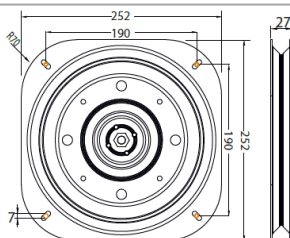

ALB 0068

METAL TV ALTLIĞI

SWIVEL PLATE - METAL TURNABLE SET

ПОВОРОТНОЕ УСТРОЙСТВО ПОД ТВ