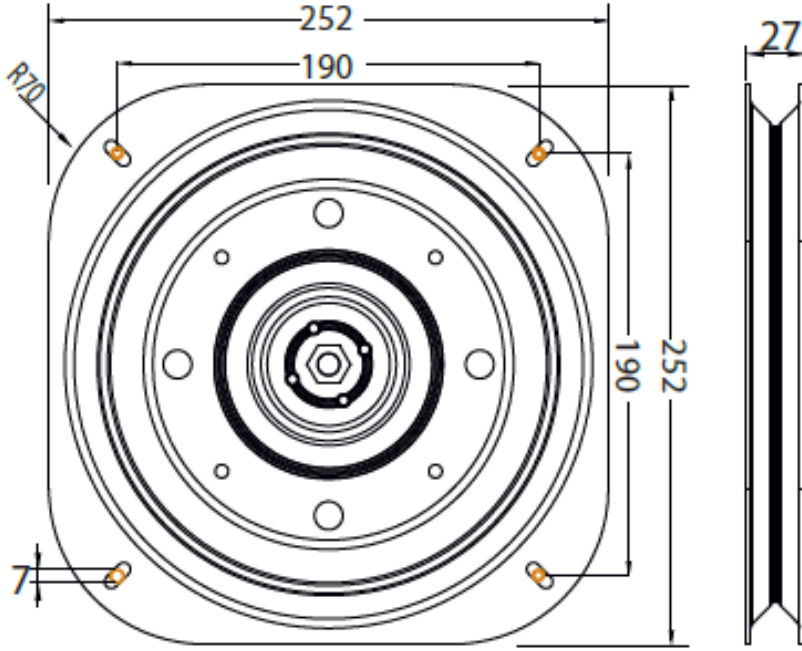

**DÖNER TABURE VE TV ALTIĞI**  
**SWIVEL PLATE - METAL TURNABLE SET**  
**ПОВОРОТНОЕ УСТРОЙСТВО ПОД ТВ**

Kod / Code No	L / W (mm)	Renk / Color	Paket / Pack	Birim / Unit
ALB 0068	260 x 260 mm	Siyah Black	5	Ad. / Pcs.

**ALB 0060**
**METAL TV ALTLIĞI**
**SWIVEL PLATE - METAL TURNABLE SET**
**ПОВОРОТНОЕ УСТРОЙСТВО ПОД ТВ**

**ALB 0061**
**METAL TV ALTLIĞI**
**SWIVEL PLATE - METAL TURNABLE SET**
**ПОВОРОТНОЕ УСТРОЙСТВО ПОД ТВ**