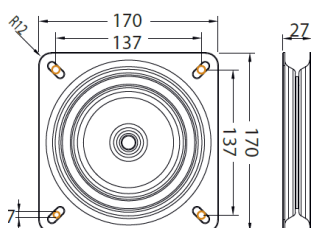

**DÖNER TABURE VE TV ALTIĞI**  
**SWIVEL PLATE - METAL TURNABLE SET**  
**ПОВОРОТНОЕ УСТРОЙСТВО ПОД ТВ**

Kod / Code No	L / W (mm)	Renk / Color	Paket / Pack	Birim / Unit
ALB 0068	260 x 260 mm	Siyah Black	5	Ad. / Pcs.

**ALB 0060**
**METAL TV ALTLIĞI**
**SWIVEL PLATE - METAL TURNABLE SET**
**ПОВОРОТНОЕ УСТРОЙСТВО ПОД ТВ**

**ALB 0061**
**METAL TV ALTLIĞI**
**SWIVEL PLATE - METAL TURNABLE SET**
**ПОВОРОТНОЕ УСТРОЙСТВО ПОД ТВ**