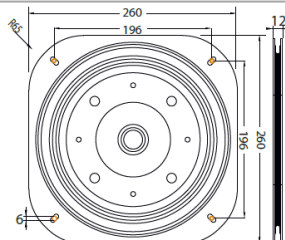

ALB 0065

METAL TV ALTLIĞI

SWIVEL PLATE - METAL TURNABLE SET

ПОВОРОТНОЕ УСТРОЙСТВО ПОД ТВ