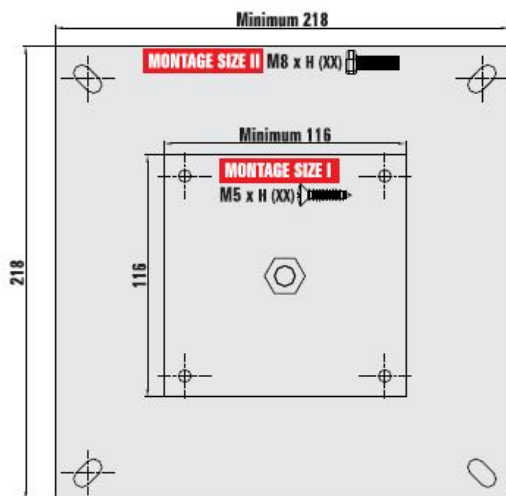

**DÖNER TABURE VE TV ALTIĞI**  
**SWIVEL PLATE - METAL TURNABLE SET**  
**ПОВОРОТНОЕ УСТРОЙСТВО ПОД ТВ**

Kod / Code No	L / W (mm)	Renk / Color	Paket / Pack	Birim / Unit
ALB 0068	260 x 260 mm	Siyah Black	5	Ad. / Pcs.