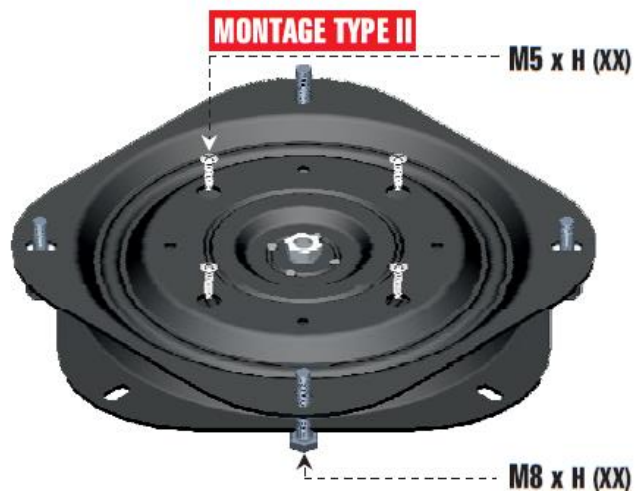

**DÖNER TABURE VE TV ALTIĞI**  
**SWIVEL PLATE - METAL TURNABLE SET**  
**ПОВОРОТНОЕ УСТРОЙСТВО ПОД ТВ**

Kod / Code No	L / W (mm)	Renk / Color	Paket / Pack	Birim / Unit
ALB 0068	260 x 260 mm	Siyah Black	5	Ad. / Pcs.

**ALB 0060**
**METAL TV ALTLIĞI**
**SWIVEL PLATE - METAL TURNABLE SET**
**ПОВОРОТНОЕ УСТРОЙСТВО ПОД ТВ**

**ALB 0061**
**METAL TV ALTLIĞI**
**SWIVEL PLATE - METAL TURNABLE SET**
**ПОВОРОТНОЕ УСТРОЙСТВО ПОД ТВ**