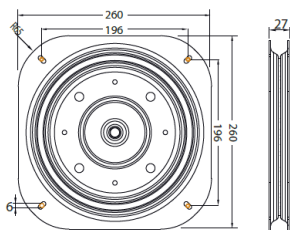

ALB 0067

METAL TV ALTLIĞI

SWIVEL PLATE - METAL TURNABLE SET

ПОВОРОТНОЕ УСТРОЙСТВО ПОД ТВ