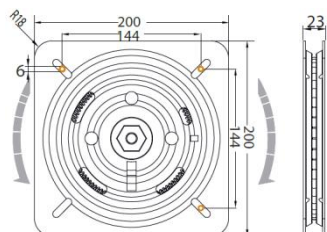

ALB 0070

KONUM SABİTLEYİCİ

SWIVEL LOCATION STABILIZER MECHANISM

ПОВОРОТНОЕ УСТРОЙСТВО ПОД ТВ