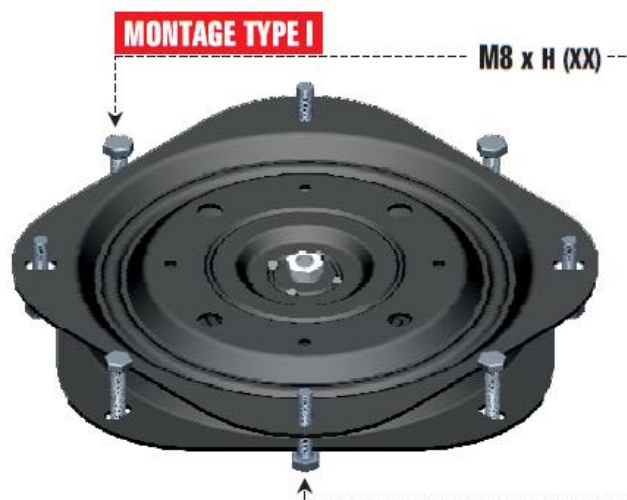

**DÖNER TABURE VE TV ALTIĞI**  
**SWIVEL PLATE - METAL TURNABLE SET**  
**ПОВОРОТНОЕ УСТРОЙСТВО ПОД ТВ**

Kod / Code No	L / W (mm)	Renk / Color	Paket / Pack	Birim / Unit
ALB 0068	260 x 260 mm	Siyah Black	5	Ad. / Pcs.

**ALB 0060**
**METAL TV ALTLIĞI**
**SWIVEL PLATE - METAL TURNABLE SET**
**ПОВОРОТНОЕ УСТРОЙСТВО ПОД ТВ**

**ALB 0061**
**METAL TV ALTLIĞI**
**SWIVEL PLATE - METAL TURNABLE SET**
**ПОВОРОТНОЕ УСТРОЙСТВО ПОД ТВ**