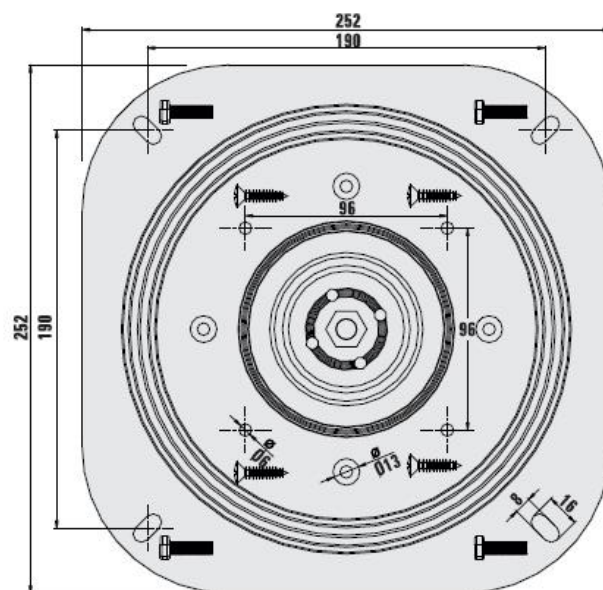

**DÖNER TABURE VE TV ALTIĞI**  
**SWIVEL PLATE - METAL TURNABLE SET**  
**ПОВОРОТНОЕ УСТРОЙСТВО ПОД ТВ**

Kod / Code No	L / W (mm)	Renk / Color	Paket / Pack	Birim / Unit
ALB 0068	260 x 260 mm	Siyah Black	5	Ad. / Pcs.

**ALB 0060**
**METAL TV ALTLIĞI**
**SWIVEL PLATE - METAL TURNABLE SET**
**ПОВОРОТНОЕ УСТРОЙСТВО ПОД ТВ**

**ALB 0061**
**METAL TV ALTLIĞI**
**SWIVEL PLATE - METAL TURNABLE SET**
**ПОВОРОТНОЕ УСТРОЙСТВО ПОД ТВ**

**ALB 0062**
**METAL TV ALTLIĞI**
**SWIVEL PLATE - METAL TURNABLE SET**
**ПОВОРОТНОЕ УСТРОЙСТВО ПОД ТВ**

**ALB 0065**
**METAL TV ALTLIĞI**
**SWIVEL PLATE - METAL TURNABLE SET**
**ПОВОРОТНОЕ УСТРОЙСТВО ПОД ТВ**