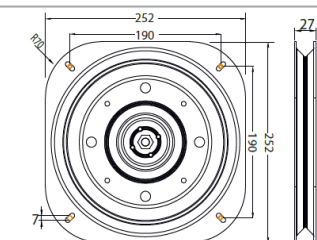

ALB 0068

METAL TV ALTLIĞI

SWIVEL PLATE - METAL TURNABLE SET

ПОВОРОТНОЕ УСТРОЙСТВО ПОД ТВ