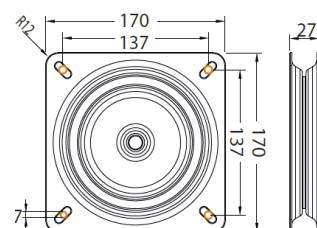

KONUM SABİTLEYİCİ
SWIVEL LOCATION STABILIZER MECHANISM
ПОВОРОТНОЕ УСТРОЙСТВО ПОД ТВ

Kod / Code No	L / W (mm)	Renk / Color	Paket / Pack	Birim / Unit
ALB 0070	200 x 200 mm	Siyah / Black	5	Ad. / Pcs.

ALB 0060

METAL TV ALTLIĞI

SWIVEL PLATE - METAL TURNABLE SET

ПОВОРОТНОЕ УСТРОЙСТВО ПОД ТВ

ALB 0061

METAL TV ALTLIĞI

SWIVEL PLATE - METAL TURNABLE SET

ПОВОРОТНОЕ УСТРОЙСТВО ПОД ТВ

ALB 0062

METAL TV ALTLIĞI

SWIVEL PLATE - METAL TURNABLE SET

ПОВОРОТНОЕ УСТРОЙСТВО ПОД ТВ

ALB 0065

METAL TV ALTLIĞI

SWIVEL PLATE - METAL TURNABLE SET

ПОВОРОТНОЕ УСТРОЙСТВО ПОД ТВ

ALB 0067