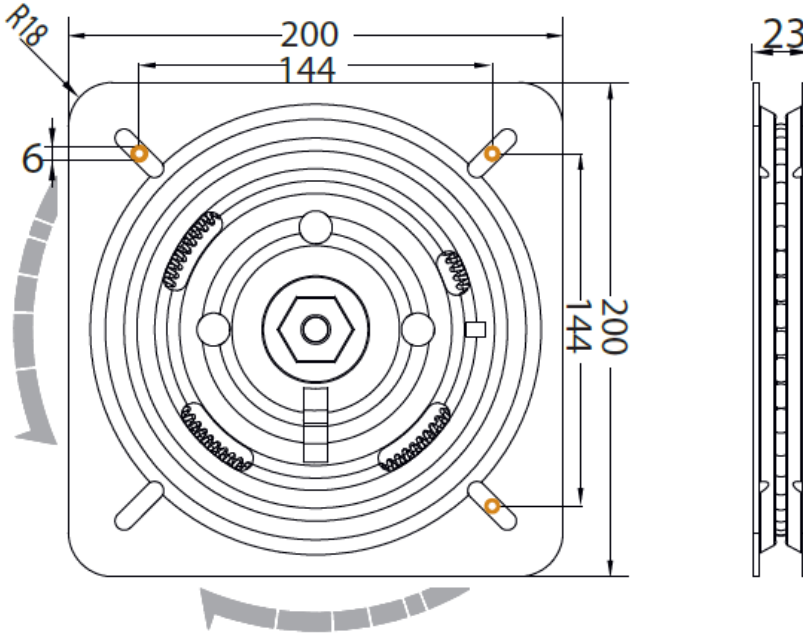

KONUM SABİTLEYİCİ
SWIVEL LOCATION STABILIZER MECHANISM
ПОВОРОТНОЕ УСТРОЙСТВО ПОД ТВ

Kod / Code No	L / W (mm)	Renk / Color	Paket / Pack	Birim / Unit
ALB 0070	200 x 200 mm	Siyah / Black	5	Ad. / Pcs.

ALB 0060

METAL TV ALTLIĞI

SWIVEL PLATE - METAL TURNABLE SET

ПОВОРОТНОЕ УСТРОЙСТВО ПОД ТВ

ALB 0061

METAL TV ALTLIĞI

SWIVEL PLATE - METAL TURNABLE SET

ПОВОРОТНОЕ УСТРОЙСТВО ПОД ТВ

ALB 0062

METAL TV ALTLIĞI

SWIVEL PLATE - METAL TURNABLE SET

ПОВОРОТНОЕ УСТРОЙСТВО ПОД ТВ

ALB 0065

METAL TV ALTLIĞI

SWIVEL PLATE - METAL TURNABLE SET

ПОВОРОТНОЕ УСТРОЙСТВО ПОД ТВ

ALB 0067