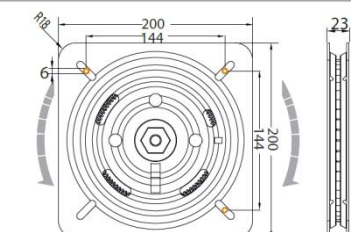

METAL TV ALTLIĞI

SWIVEL PLATE - METAL TURNABLE SET

ПОВОРОТНОЕ УСТРОЙСТВО ПОД ТВ

ALB 0068

METAL TV ALTLIĞI

SWIVEL PLATE - METAL TURNABLE SET

ПОВОРОТНОЕ УСТРОЙСТВО ПОД ТВ

ALB 0070