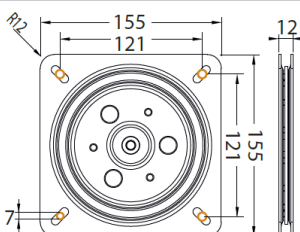

KONUM SABİTLEYİCİ
SWIVEL LOCATION STABILIZER MECHANISM
ПОВОРОТНОЕ УСТРОЙСТВО ПОД ТВ

Kod / Code No	L / W (mm)	Renk / Color	Paket / Pack	Birim / Unit
ALB 0070	200 x 200 mm	Siyah / Black	5	Ad. / Pcs.

ALB 0060

METAL TV ALTLIĞI

SWIVEL PLATE - METAL TURNABLE SET

ПОВОРОТНОЕ УСТРОЙСТВО ПОД ТВ

ALB 0061

METAL TV ALTLIĞI

SWIVEL PLATE - METAL TURNABLE SET

ПОВОРОТНОЕ УСТРОЙСТВО ПОД ТВ

ALB 0062