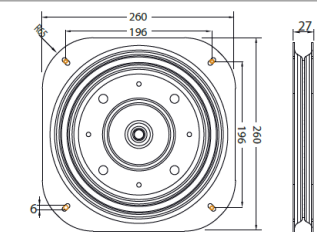

METAL TV ALTLIĞI

SWIVEL PLATE - METAL TURNABLE SET

ПОВОРОТНОЕ УСТРОЙСТВО ПОД ТВ

ALB 0065

METAL TV ALTLIĞI

SWIVEL PLATE - METAL TURNABLE SET

ПОВОРОТНОЕ УСТРОЙСТВО ПОД ТВ

ALB 0067