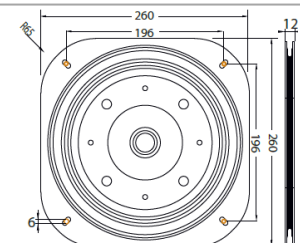

ALB 0065

METAL TV ALTLIĞI

SWIVEL PLATE - METAL TURNABLE SET

ПОВОРОТНОЕ УСТРОЙСТВО ПОД ТВ