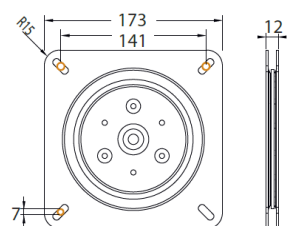

KONUM SABİTLEYİCİ
SWIVEL LOCATION STABILIZER MECHANISM
ПОВОРОТНОЕ УСТРОЙСТВО ПОД ТВ

Kod / Code No	L / W (mm)	Renk / Color	Paket / Pack	Birim / Unit
ALB 0070	200 x 200 mm	Siyah / Black	5	Ad. / Pcs.

ALB 0060