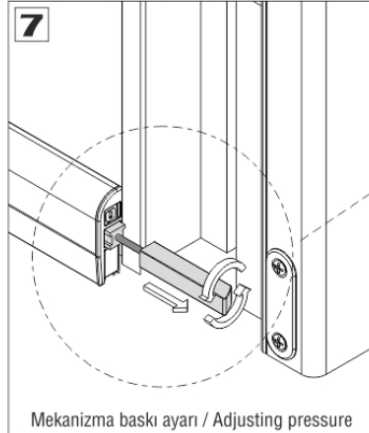

- Kapı altından gelen soğuk / sıcak hava geçişini engeller.
- Kapı altından gelen ses / ışık geçişini engeller.
- Mevcut kapılara sonradan Dıştan montaj edilebilir.
- Standart boyları 83 - 93 -103- 113- 123 cm olup , 10 cm montaj esnasında kısalabilir.
- Montaj videosunu youtube sayfamızdan izleyebilirsiniz.
- Kapı altındaki açıklığı , ayarı sayesinde 30 mm 'e kadar kapatabilirsiniz.
- Pratik montajı sayesinde uygulama kolaylığı sunar.
- 100 adet ve üzeri siparişlerde özel boy üretimi yapılır.

- Low closing force. End plates provided for all mounting applications.
- Provide excellent seals to keep out draft, dust, moisture, insects, fumes, light and sound
- Able to montage on your old doors (out montage)
- Product measurments 83 - 93 -103- 113- 123 cm , Up to 100 mm can be CUT
- You can watch the application videos in our web site . (www.albaturas.com)
- Slotted holes for adjustment 5 to 30 mm , You can cover max. 20 mm on the door.
- Easy montage
- You can give special measurment products for your doors (Minimum 100 pcs)

1 SET

ART.NO	BOY/SIZE
0220 01	530 MM
0220 02	830 MM
0220 03	930 MM
0220 04	1030 MM
0220 05	1130 MM
0220 06	1230 MM

PAKETLEME / PACKAGING

1 set/1Package

10 set/1box

Québec®
Windustop