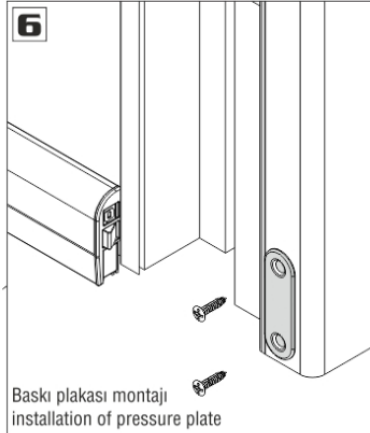

- Kapı altından gelen soğuk / sıcak hava geçişini engeller.
- Kapı altından gelen ses / ışık geçişini engeller.
- Mevcut kapılara sonradan Dıştan montaj edilebilir.
- Standart boyları 83 - 93 -103- 113- 123 cm olup , 10 cm montaj esnasında kısalabilir.
- Montaj videosunu youtube sayfamızdan izleyebilirsiniz.
- Kapı altındaki açıklığı , ayarı sayesinde 30 mm 'e kadar kapatabilirsiniz.
- Pratik montajı sayesinde uygulama kolaylığı sunar.
- 100 adet ve üzeri siparişlerde özel boy üretimi yapılır.

- Low closing force. End plates provided for all mounting applications.
- Provide excellent seals to keep out draft, dust, moisture, insects, fumes, light and sound
- Able to montage on your old doors (out montage)
- Product measurments 83 - 93 -103- 113- 123 cm , Up to 100 mm can be CUT
- You can watch the application videos in our web site . (www.albaturas.com)
- Slotted holes for adjustment 5 to 30 mm , You can cover max. 20 mm on the door.
- Easy montage
- You can give special measurment products for your doors (Minimum 100 pcs)

1 SET

ART.NO	BOY/SIZE
0220 01	530 MM
0220 02	830 MM
0220 03	930 MM
0220 04	1030 MM
0220 05	1130 MM
0220 06	1230 MM

PAKETLEME / PACKAGING

1 set/1Package

10 set/1box

Québec®
Windustop