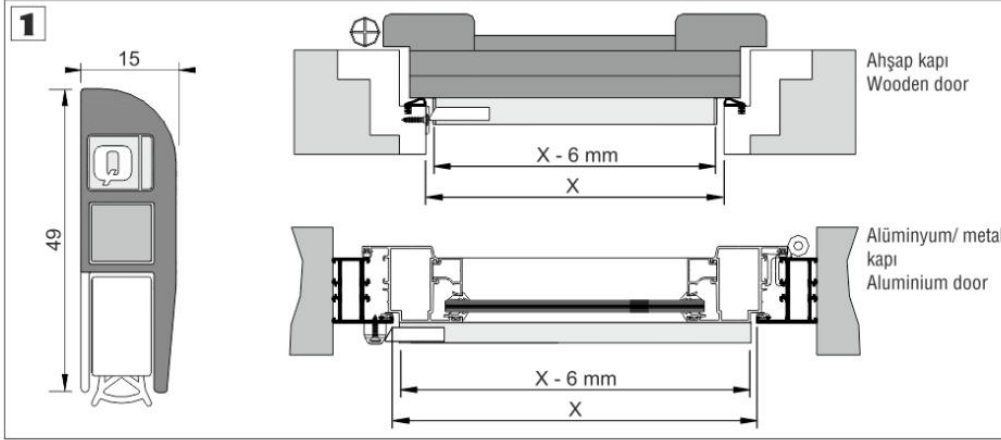

- Kapı altından gelen soğuk / sıcak hava geçişini engeller.
- Kapı altından gelen ses / ışık geçişini engeller.
- Mevcut kapılara sonradan Dıştan montaj edilebilir.
- Standart boyları 83 - 93 -103- 113- 123 cm olup , 10 cm montaj esnasında kısalabilir.
- Montaj videosunu youtube sayfamızdan izleyebilirsiniz.
- Kapı altındaki açıklığı , ayarı sayesinde 30 mm 'e kadar kapatabilirsiniz.
- Pratik montajı sayesinde uygulama kolaylığı sunar.
- 100 adet ve üzeri siparişlerde özel boy üretimi yapılır.

- Low closing force. End plates provided for all mounting applications.
- Provide excellent seals to keep out draft, dust, moisture, insects, fumes, light and sound
- Able to montage on your old doors (out montage)
- Product measurments 83 - 93 -103- 113- 123 cm , Up to 100 mm can be CUT
- You can watch the application videos in our web site . (www.albaturas.com)
- Slotted holes for adjustment 5 to 30 mm , You can cover max. 20 mm on the door.
- Easy montage
- You can give special measurment products for your doors (Minimum 100 pcs)

1 SET

ART.NO	BOY/SIZE
0220 01	530 MM
0220 02	830 MM
0220 03	930 MM
0220 04	1030 MM
0220 05	1130 MM
0220 06	1230 MM

PAKETLEME / PACKAGING

1 set/1Package

10 set/1box

Québec®
Windustop