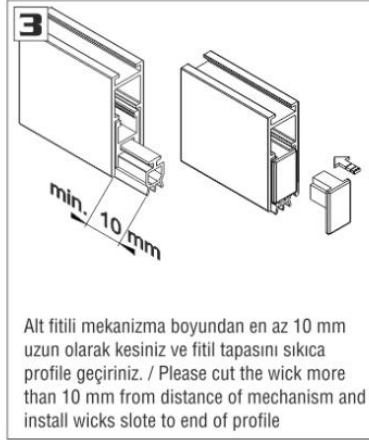

- Kapı altından gelen soğuk / sıcak hava geçişini engeller.
- Kapı altından gelen ses / ışık geçişini engeller.
- Mevcut kapılara sonradan Dıştan montaj edilebilir.
- Standart boyları 83 - 93 -103- 113- 123 cm olup , 10 cm montaj esnasında kısalabilir.
- Montaj videosunu youtube sayfamızdan izleyebilirsiniz.
- Kapı altındaki açıklığı , ayarı sayesinde 30 mm 'e kadar kapatabilirsiniz.
- Pratik montajı sayesinde uygulama kolaylığı sunar.
- 100 adet ve üzeri siparişlerde özel boy üretimi yapılır.

- Low closing force. End plates provided for all mounting applications.
- Provide excellent seals to keep out draft, dust, moisture, insects, fumes, light and sound
- Able to montage on your old doors (out montage)
- Product measurments 83 - 93 -103- 113- 123 cm , Up to 100 mm can be CUT
- You can watch the application videos in our web site . (www.albaturas.com)
- Slotted holes for adjustment 5 to 30 mm , You can cover max. 20 mm on the door.
- Easy montage
- You can give special measurment products for your doors (Minimum 100 pcs)