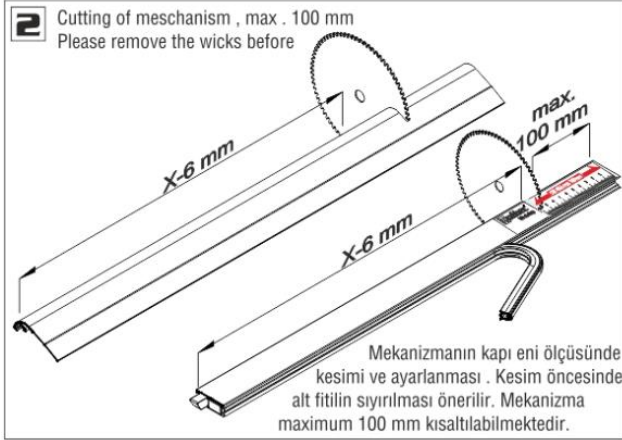

- Kapı altından gelen soğuk / sıcak hava geçişini engeller.
- Kapı altından gelen ses / ışık geçişini engeller.
- Mevcut kapılara sonradan Dıştan montaj edilebilir.
- Standart boyları 83 - 93 -103- 113- 123 cm olup , 10 cm montaj esnasında kısalabilir.
- Montaj videosunu youtube sayfamızdan izleyebilirsiniz.
- Kapı altındaki açıklığı , ayarı sayesinde 30 mm 'e kadar kapatabilirsiniz.
- Pratik montajı sayesinde uygulama kolaylığı sunar.
- 100 adet ve üzeri siparişlerde özel boy üretimi yapılır.

- Low closing force. End plates provided for all mounting applications.
- Provide excellent seals to keep out draft, dust, moisture, insects, fumes, light and sound
- Able to montage on your old doors (out montage)
- Product measurments 83 - 93 -103- 113- 123 cm , Up to 100 mm can be CUT
- You can watch the application videos in our web site . (www.albaturas.com)
- Slotted holes for adjustment 5 to 30 mm , You can cover max. 20 mm on the door.
- Easy montage
- You can give special measurment products for your doors (Minimum 100 pcs)