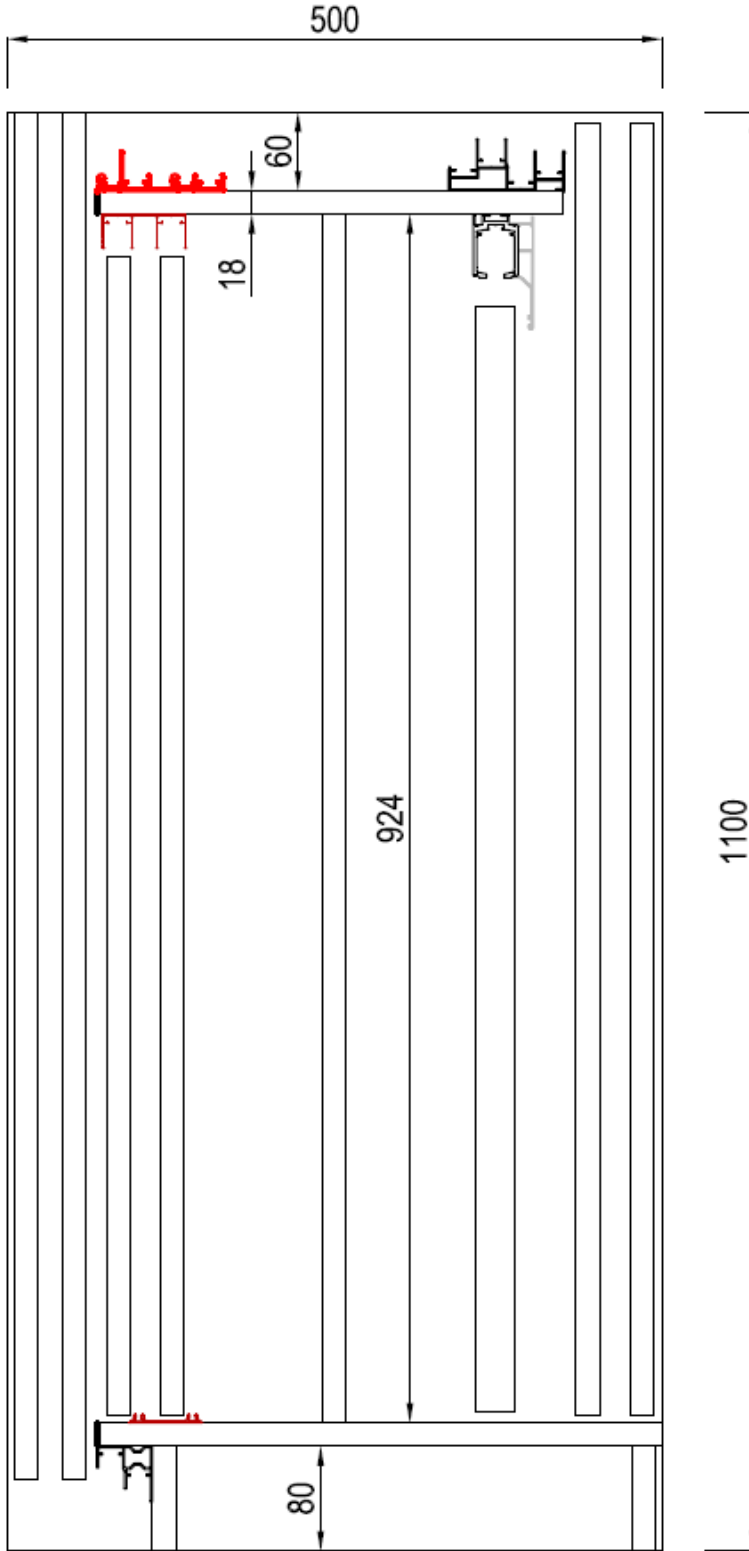

**ST MS 020**  
**ALBATUR PRATİK TEŞHİR STANDI**  
**ALBATUR PRODUCT STAND**

- 8080 SFT
- SRG 160
- 7030 SFT
- 9700 SFT
- MENFEZ MODELLERİ

**ST MS 020**  
**ALBATUR PRATİK TEŞHİR STANDI**  
**ALBATUR PRODUCT STAND**

**ST MS 020**  
**ALBATUR PRATİK TEŞHİR STANDI**  
**ALBATUR PRODUCT STAND**

**ST MS 020**  
**ALBATUR PRATİK TEŞHİR STANDI**  
**ALBATUR PRODUCT STAND**