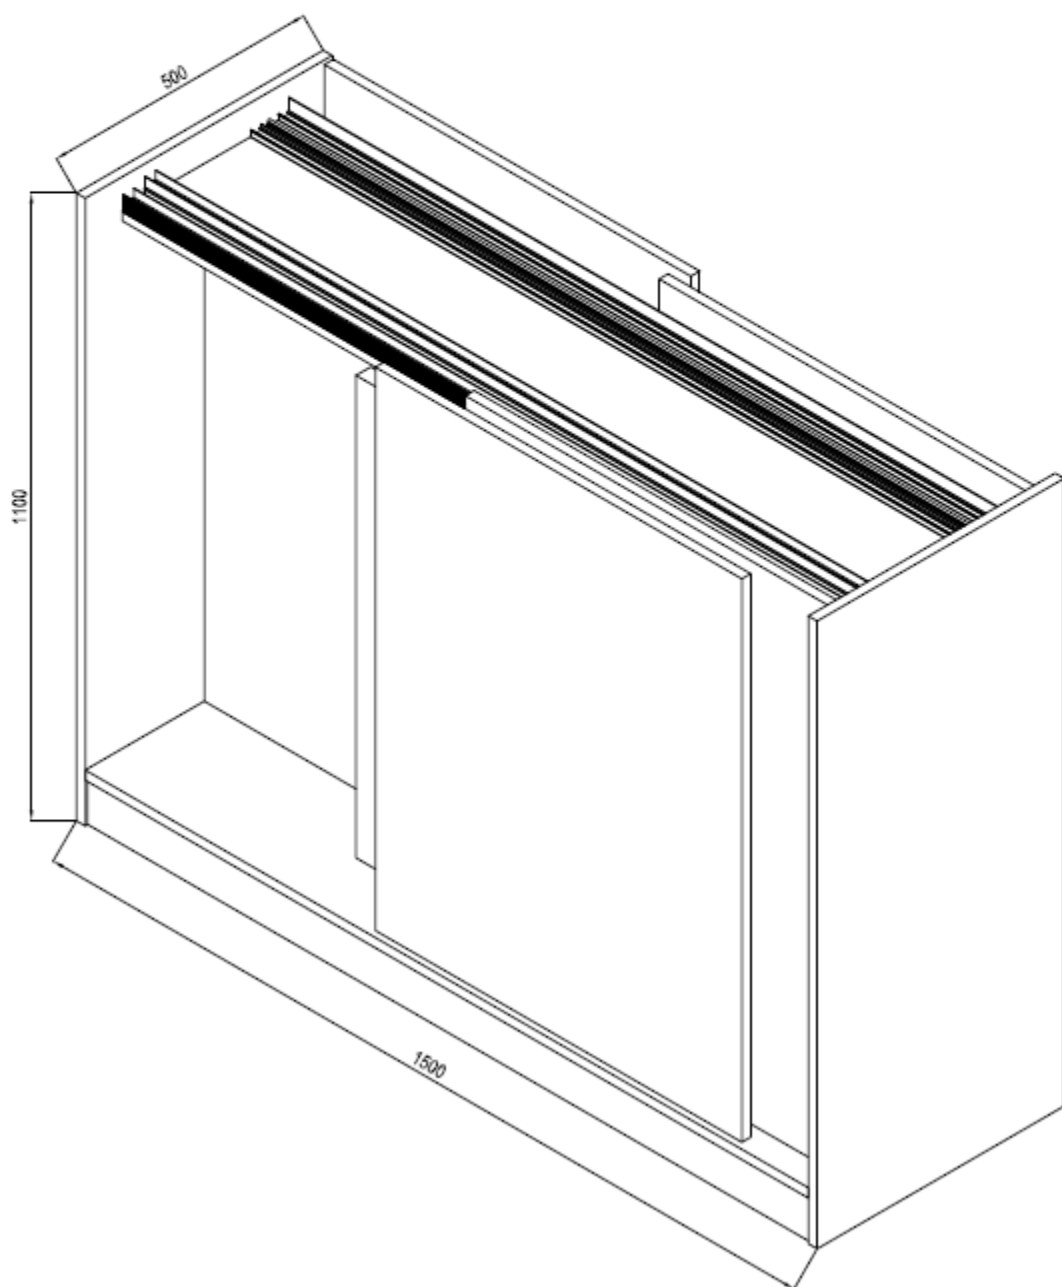

**ST MS 020**  
**ALBATUR PRATİK TEŞHİR STANDI**  
**ALBATUR PRODUCT STAND**

- 8080 SFT
- SRG 160
- 7030 SFT
- 9700 SFT
- MENFEZ MODELLERİ

**ST MS 020**  
**ALBATUR PRATİK TEŞHİR STANDI**  
**ALBATUR PRODUCT STAND**

**ST MS 020**  
**ALBATUR PRATİK TEŞHİR STANDI**  
**ALBATUR PRODUCT STAND**

**ST MS 020**  
**ALBATUR PRATİK TEŞHİR STANDI**  
**ALBATUR PRODUCT STAND**