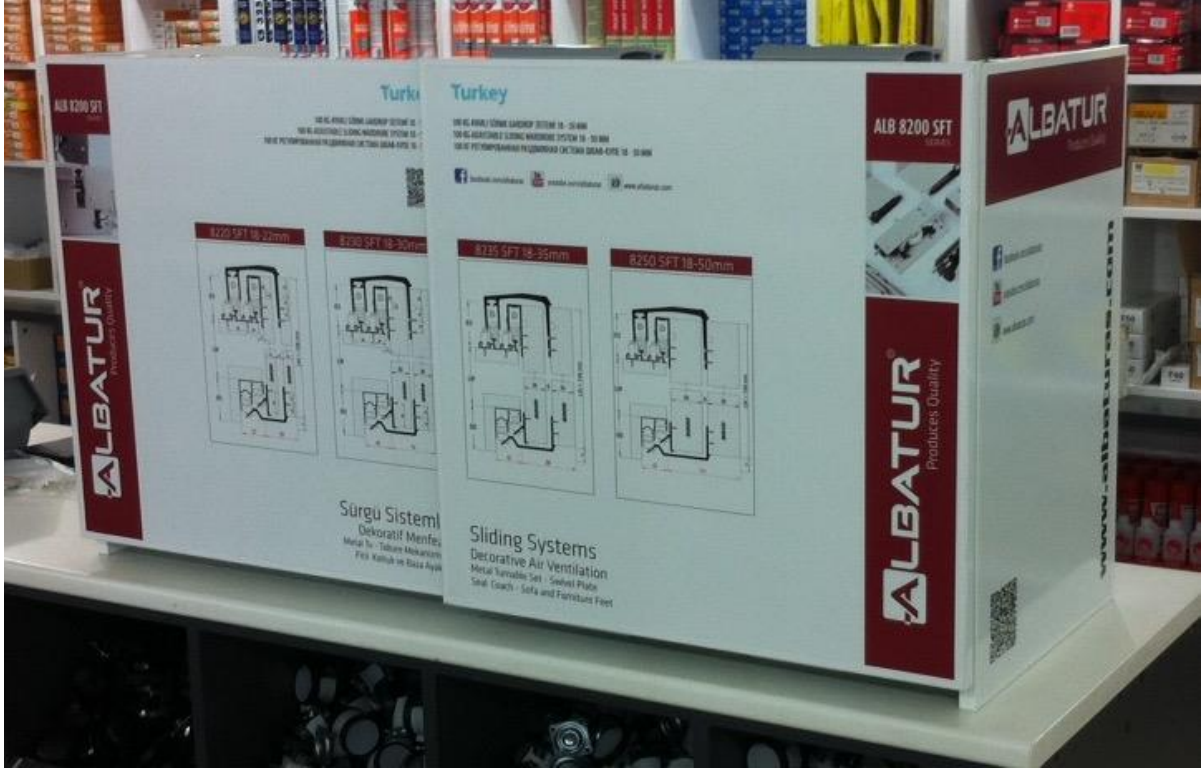

## ST MS 029 ALBATUR TEŞHİR STANDI ALBATUR PRODUCT STAND

Models :

**ALB 8220 SFT**  
**SRG 100**  
**SRG 130**

1124

368

ÜST BAZA

1124

368