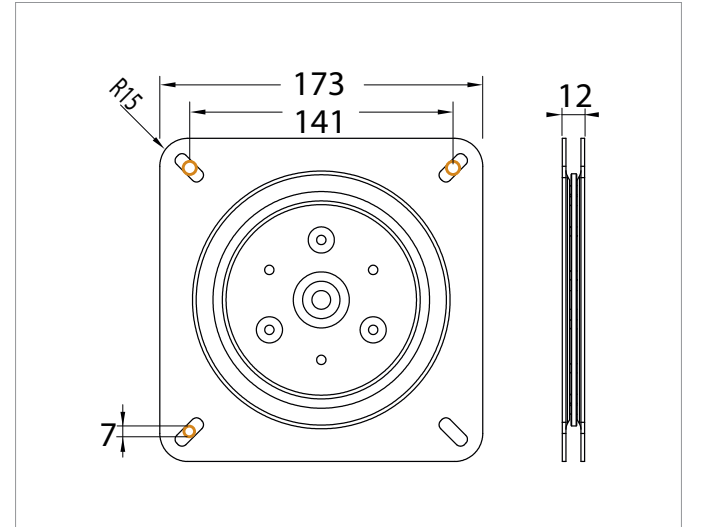

Sliding Systems • Door Hardware • Decorative Ventilation

Sürgü Sistemleri • Kapı Donanımları • Dekoratif Menfezler

www.albaturas.com

■ M42 0060 • METAL TV • SWIVEL PLATE • 173 x 173 mm H:12 mm

■ Teknik Detay / Technical Detail

WEB

PDF

VIDEO

Kod / Code No	Açıklama / Description	L / W mm	Renk / Colour	Br. / Unit		
M42 0060	Metal TV Altlığı / Swivel Plate - Metal Turnable Set	173 x 173 mm H:12 mm	Galvaniz / Galvanized	Ad / Pcs	10	1.280