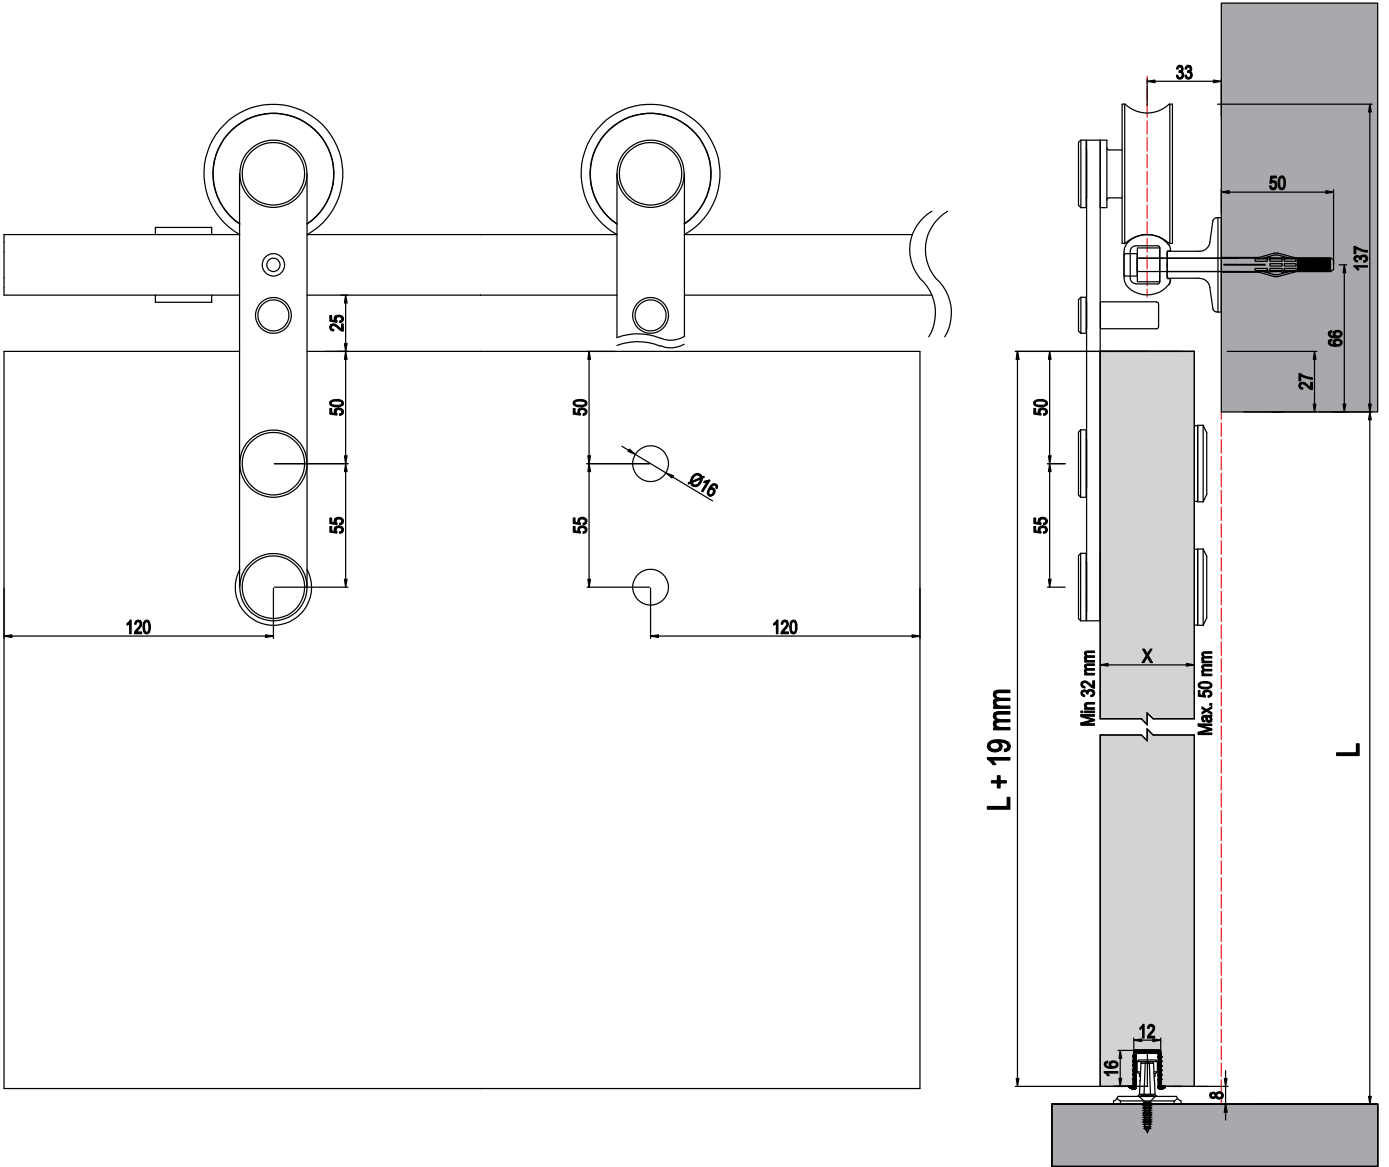

■ Teknik Detay / Technical Detail