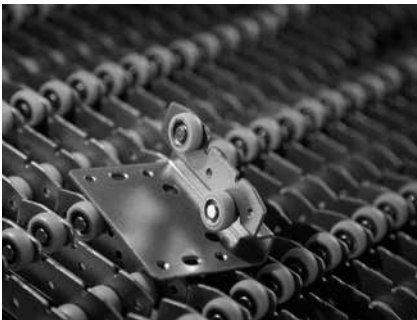

**ALBATUR**<sup>®</sup>  
produces quality

[www.albaturas.com](http://www.albaturas.com)

Discover  
the potential

■ Bilgi / Information

■ Yavaşlatıcı Alternatifi / Soft Closer Alternative

■ M20 8800 1 Set İçeriği / 1 Set Includes