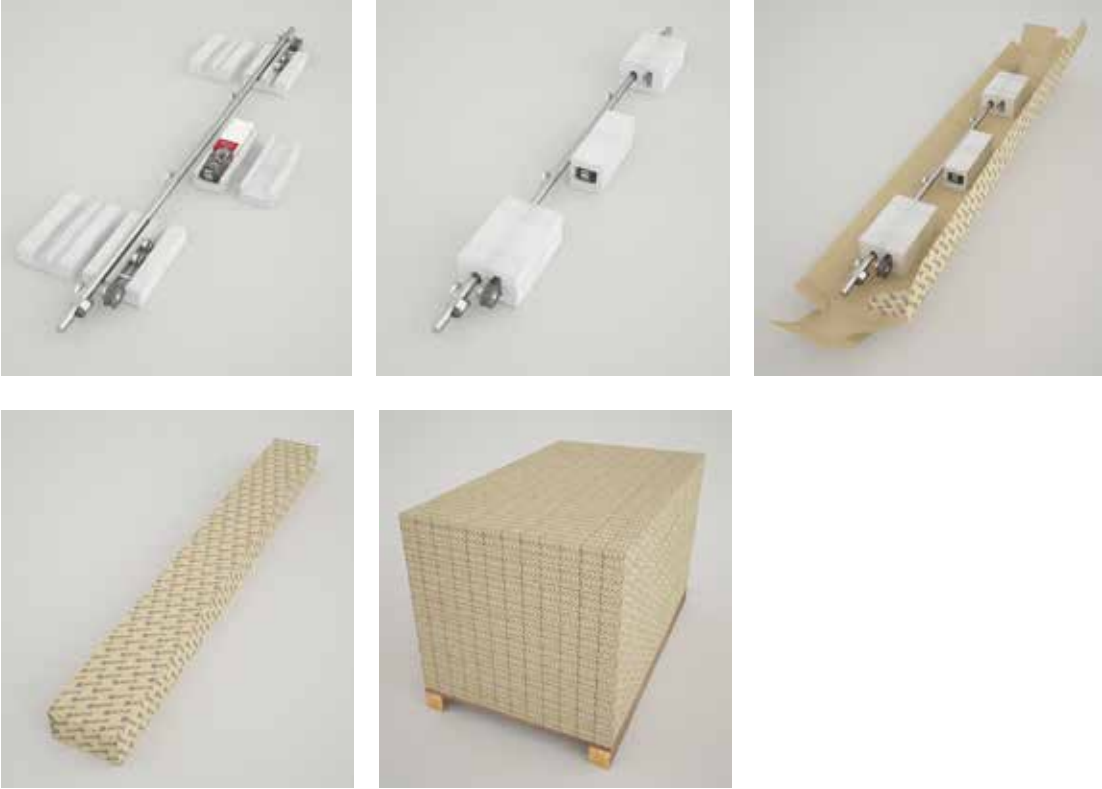

**ALBATUR**<sup>®</sup>  
produces quality

[www.albaturas.com](http://www.albaturas.com)

Discover  
the potential

■ Bilgi / Information

■ Yavaşlatıcı Alternatifi / Soft Closer Alternative

■ M20 8800 1 Set İçeriği / 1 Set Includes

■ SETBOX Paketleme / SETBOX Packaging

PDF

Kod / Code No	Açıklama / Description	Renk / Colour	L (mm)	Br. / Unit	21	30
M20 8800 170	Üstten Askı Sürme Kapı Sistemi / Top Hanger Sliding System	Siyah / Black	1.700 mm	Set	1	30
M20 8800 200	Üstten Askı Sürme Kapı Sistemi / Top Hanger Sliding System	Siyah / Black	2.000 mm	Set	1	30