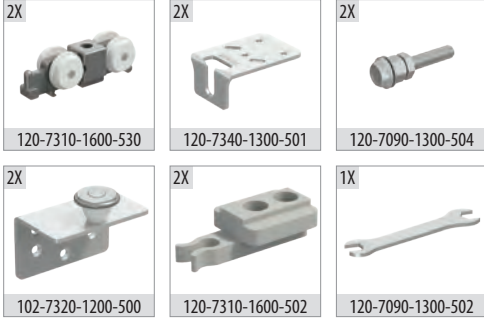

■ 102-7320 İç Kapak 1 Takım İçeriği / Internal Door 1 Kit Includes