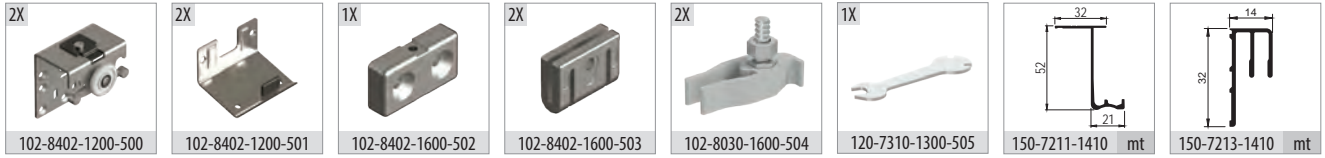

102-8402 Dış Kapak 1 Takım İçeriği / External Door 1 Kit Includes