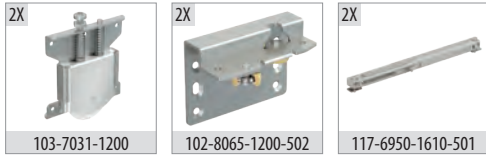

102-0196 Opsiyonel 3. İç Kapak / Optional 3. Internal Door