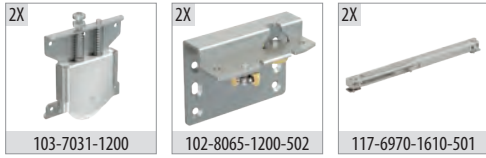

102-0193 Opsiyonel 3. İç Kapak / Optional 3. Internal Door