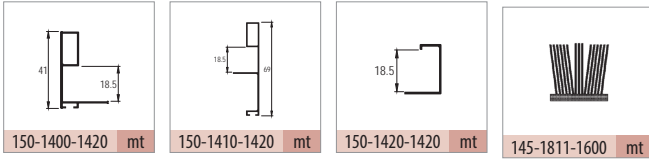

Kulp Profilleri / Handle Profiles