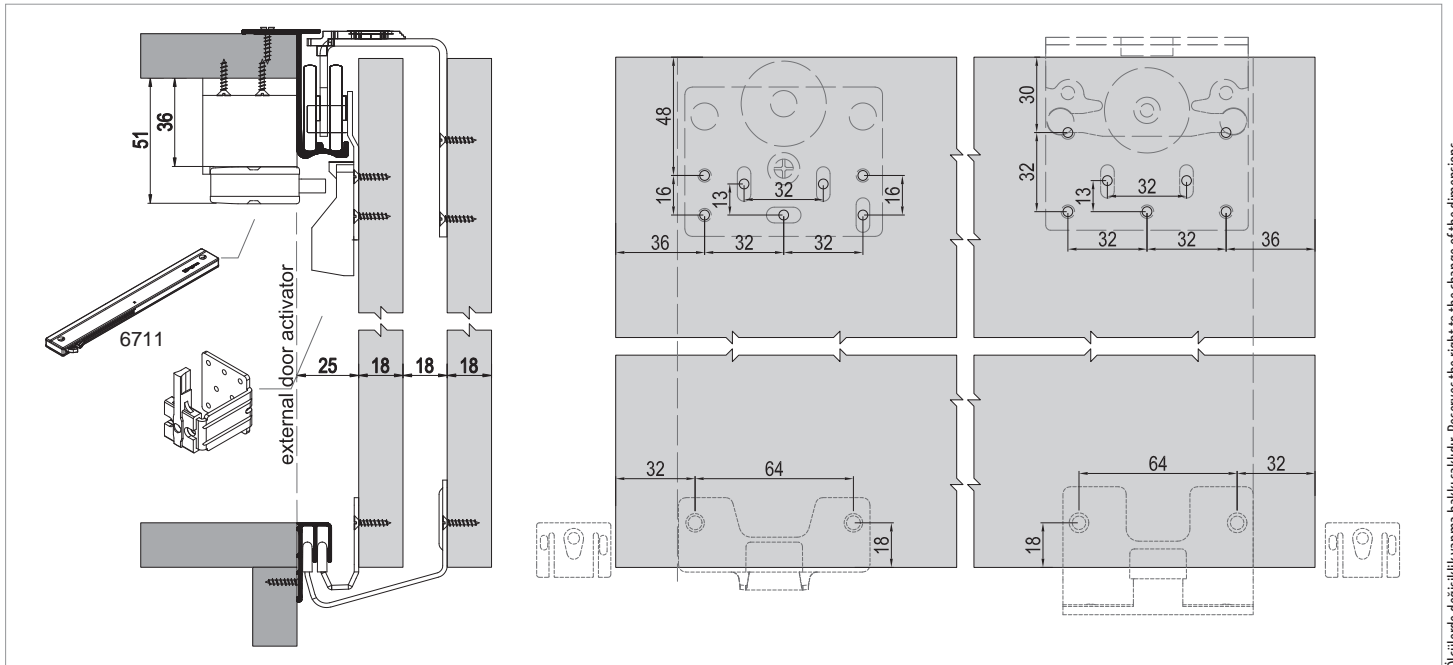

Teknik Detay / Technical Detail

Ölçülerde değişiklik yapma hakkı saklıdır. Reserves the right to the change of the dimensions.

Kod / Code No	Açıklama / Description	Renk / Colour	Birim / Unit			Profil mt. / Profiles mt.	Bağ / Bnd.
102-8400-1300	Sürme Gardirop Sistemi İç Kapak / Sliding Wardrobe System Internal Door	Silver	1 Kapak / 1 Kit	24	768	- - -	-
102-8402-1200	Sürme Gardirop Sistemi Dış Kapak / Sliding Wardrobe System External Door	Silver	1 Kapak / 1 Kit	12	384	- - -	-
117-6711-1610	100 Kg Yavaşlatıcı Sistem / 100 Kg Soft Closers	Gri / Grey	1 Takım / 1 Kit	20	480	- - -	-
150-7211-1410	Alüminyum Üst Ray Profili / Aluminium Top Rail Profile	Eloksal / Mat Anodized	mt.	-	-	- - 3,0	6 ad/pcs
150-7213-1410	Alüminyum Alt Ray Profili / Aluminium Bottom Rail Profile	Eloksal / Mat Anodized	mt.	-	-	- - 3,0	6 ad/pcs