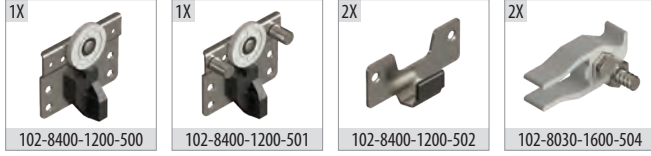

102-8400 İç Kapak 1 Takım İçeriği / Internal Door 1 Kit Includes