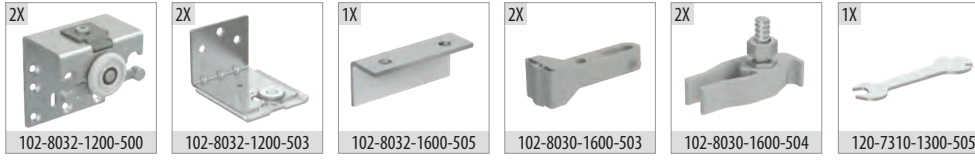

102-8032 Dış Kapak 1 Takım İçeriği / External Door 1 Kit Includes

Ray Profilleri / Rail Profiles

117-6711 Yavaşlatıcı Bağlantı Kiti / Soft Closing Connection Kit