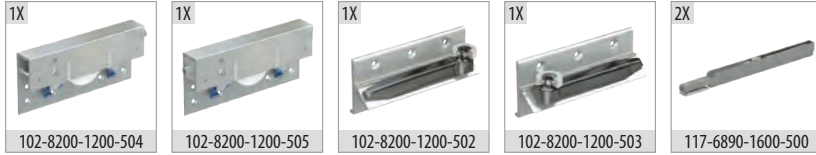

102-8203 Opsiyonel 3. İç Kapak / Optional 3. Internal Door

Ray Profilleri / Rail Profiles

Uygulama / Application