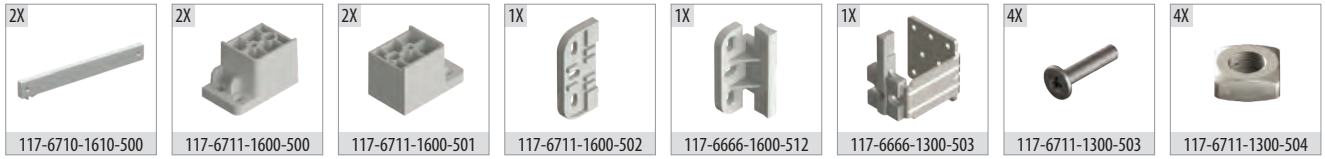

117-6711 Yavaşlatıcı Bağlantı Kiti / Soft Closing Connection Kit