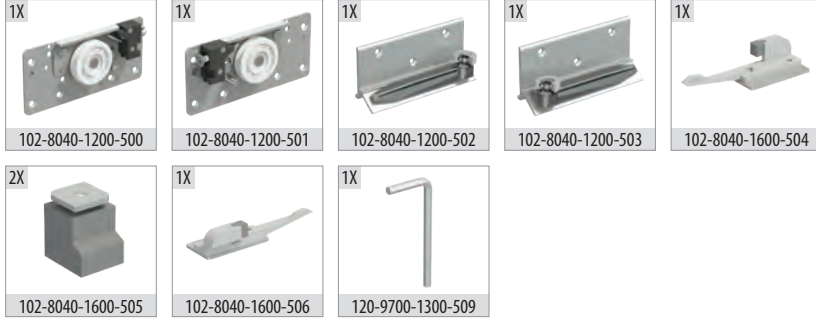

102-8040 İç Kapak 1 Takım İçeriği / Internal Door 1 Kit Includes