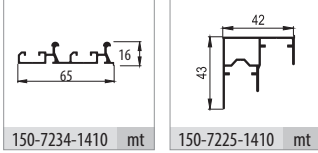

Ray Profilleri / Rail Profiles