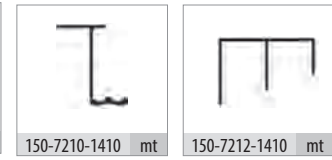

Ray Profilleri / Rail Profiles