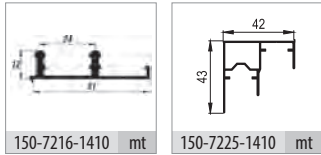

Ray Profilleri / Rail Profiles