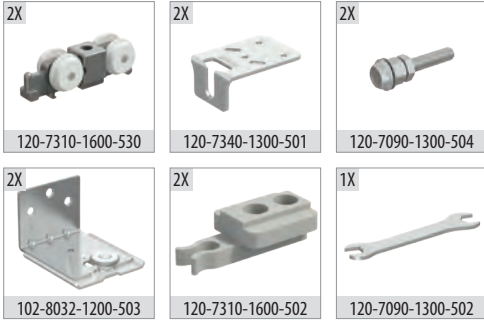

■ 102-7322 Dış Kapak 1 Takım İçeriği / External Door 1 Kit Includes

■ Ray Profilleri / Rail Profiles

■ Kulp Profilleri / Handle Profiles