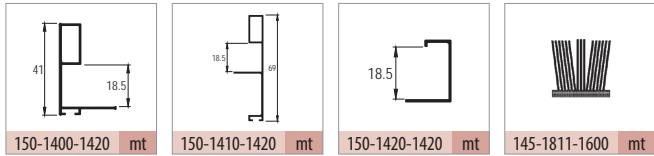

Kulp Profilleri / Handle Profiles