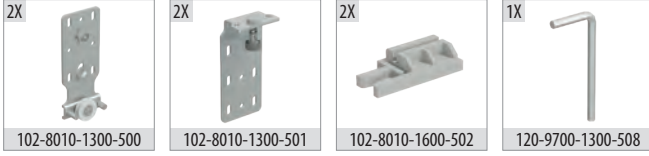

102-8010 İç Kapak 1 Takım İçeriği / Internal Door 1 Kit Includes