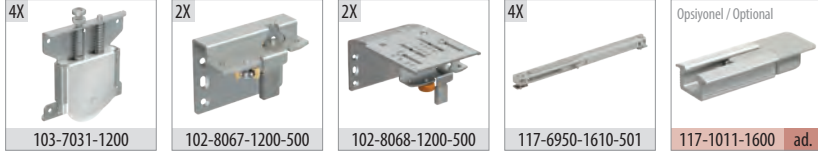

102-0195 1 Set İçeriği / 1 Set Includes