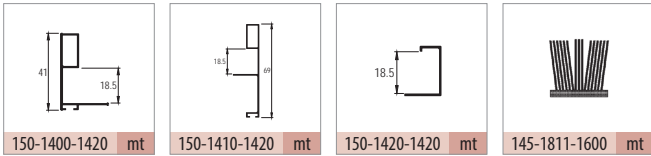

■ Kulp Profilleri / Handle Profiles