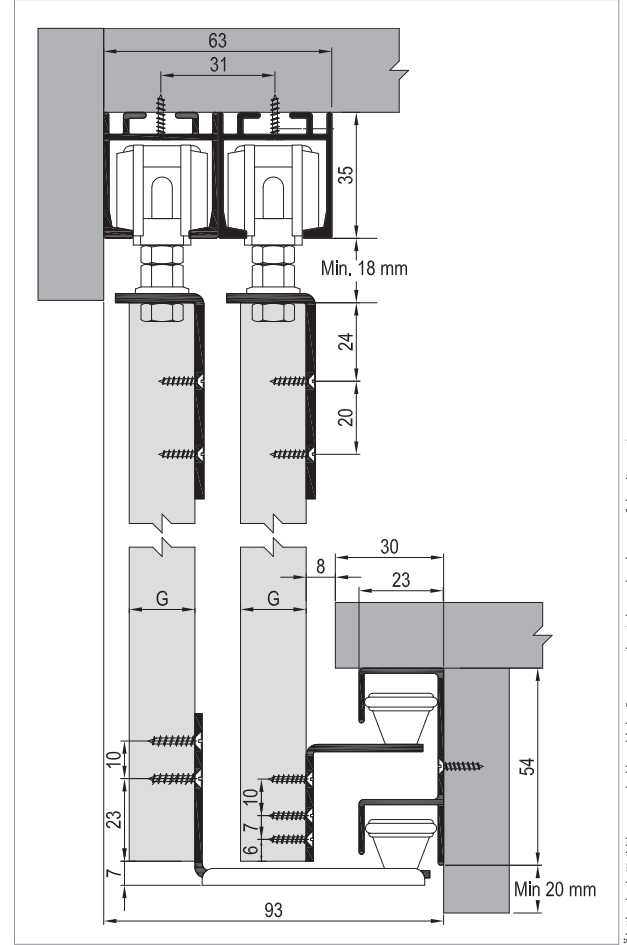

■ Teknik Detay / Technical Detail

Ölçülerde değişiklik yapma hakkı saklıdır. Reserves the right to the change of the dimensions.

Kod / Code No	Açıklama / Description	Renk / Colour	Birim / Unit			Profil mt. / Profiles mt.	Bağ / Bnd.
102-7320-1600	Sürme Gardırop Sistemi İç Kapak / Sliding Wardrobe System Internal Door	Galvaniz / Galvanized	1 Kapak / 1 Kit	24	768	-	-
102-7322-1600	Sürme Gardırop Sistemi Dış Kapak / Sliding Wardrobe System External Door	Galvaniz / Galvanized	1 Kapak / 1 Kit	24	768	-	-
150-7222-1400	Alüminyum Üst Ray Profili / Aluminium Top Rail Profile	Pres / Uncoated	mt.	-	-	2,0	3,0
150-7242-1410	Alüminyum Alt Ray Profili / Aluminium Bottom Rail Profile	Eloksal / Mat Anodized	mt.	-	-	2,0	3,0
150-1400-1420	Alüminyum Kulp Profili / Aluminium Handle Profile	Parlak / Bright	mt.	-	-	2,70	10 ad/pcs
150-1410-1420	Alüminyum Kulp Profili / Aluminium Handle Profile	Parlak / Bright	mt.	-	-	2,70	10 ad/pcs
150-1420-1420	Alüminyum Kapama Profili / Aluminium Closure Profile	Parlak / Bright	mt.	-	-	-	3,0
145-1811-1600	Kıl Fitol / Ec-Wf Hair Wick	Gri / Grey	mt.	300	7.200	-	-