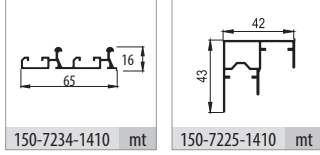

Ray Profilleri / Rail Profiles