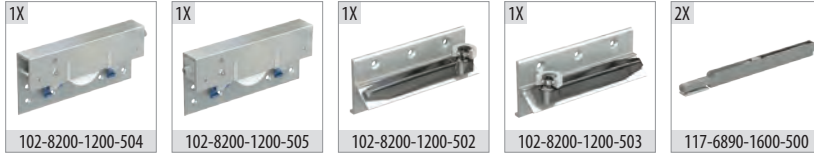

102-8203 Opsiyonel 3. İç Kapak / Optional 3. Internal Door

Ray Profilleri / Rail Profiles

Uygulama / Application