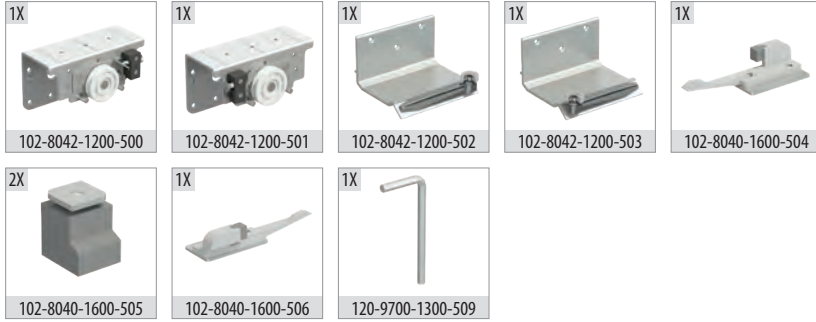

102-8042 Dış Kapak 1 Takım İçeriği / External Door 1 Kit Includes

Ray Profilleri / Rail Profiles

Kulp Profilleri / Handle Profiles