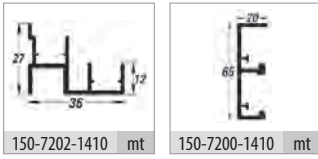

Ray Profilleri / Rail Profiles