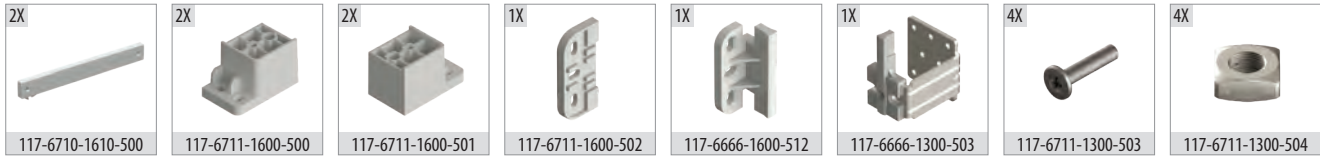

TopSlide 8030

60 KG SÜRME GARDİROP SİSTEMİ • SLIDING WARDROBE SYSTEM

Yavaşlatıcı Alternatifi / Soft Closer Alternative

117-6711-1610 ➔

102-8030 İç Kapak 1 Takım İçeriği / Internal Door 1 Kit Includes

102-8032 Dış Kapak 1 Takım İçeriği / External Door 1 Kit Includes

Ray Profilleri / Rail Profiles

117-6711 Yavaşlatıcı Bağlantı Kiti / Soft Closing Connection Kit

Teknik Detay / Technical Detail

Ölçülerde değişiklik yapma hakkı saklıdır. Reserves the right to the change of the dimensions.

Kod / Code No	Açıklama / Description	Renk / Colour	Birim / Unit			Profil mt. / Profiles mt.	Bağ / Bnd.
102-8030-1300	Sürme Gardırop Sistemi İç Kapak / Sliding Wardrobe System Internal Door	Silver	1 Kapak / 1 Kit	24	768	-	-
102-8032-1200	Sürme Gardırop Sistemi Dış Kapak / Sliding Wardrobe System External Door	Silver	1 Kapak / 1 Kit	24	384	-	-
117-6711-1610	100 Kg Yavaşlatıcı Sistem / 100 Kg Soft Closers	Gri / Grey	1 Takım / 1 Kit	20	480	-	-
150-7210-1410	Alüminyum Üst Ray Profili / Aluminium Top Rail Profile	Eloksal / Mat Anodized	mt.	-	-	-	3,0 6 ad/pcs
150-7212-1410	Alüminyum Alt Ray Profili / Aluminium Bottom Rail Profile	Eloksal / Mat Anodized	mt.	-	-	-	3,0 6 ad/pcs