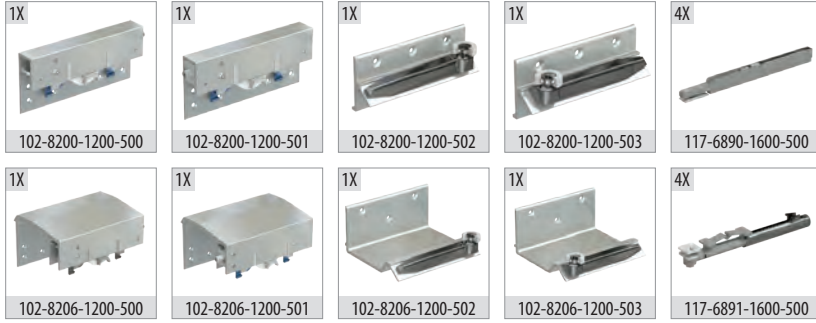

102-8235 1 Set İçeriği / 1 Set Includes