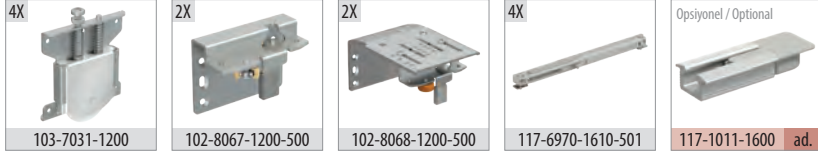

102-0190 1 Set İçeriği / 1 Set Includes