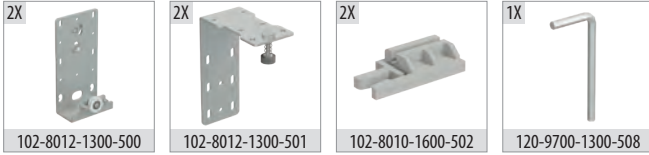

102-8012 Dış Kapak 1 Takım İçeriği / External Door 1 Kit Includes