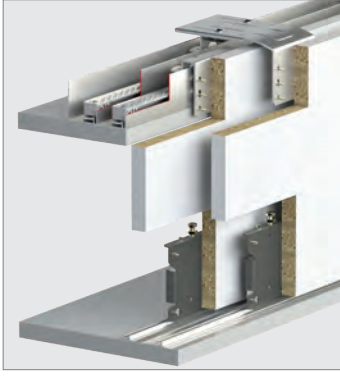

TopSlide SRG 190

70 KG SÜRME GARDİROP SİSTEMİ • SLIDING WARDROBE SYSTEM

Bilgi / Information

- 1 Kutu İçeriği : 1 iç kapak + 1 dış kapak + 4 ad yavaşlatıcı
- In 1 box : 1 internal door + 1 external door + 4 pcs soft closers