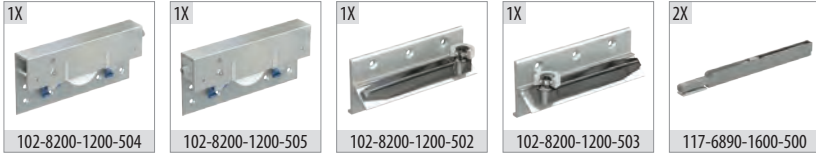

102-8203 Opsiyonel 3. İç Kapak / Optional 3. Internal Door

Ray Profilleri / Rail Profiles

Uygulama / Application