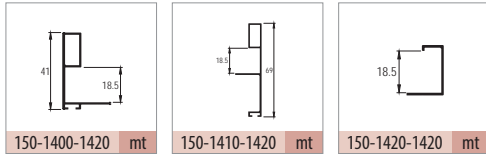

Kulp Profilleri / Handle Profiles

Opsiyonel Aksesuar / Optional Accessories

Teknik Detay / Technical Detail