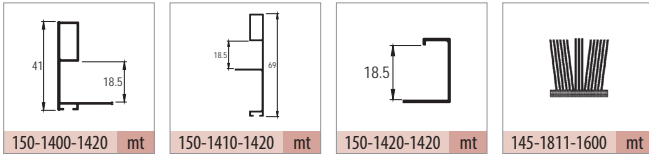

Kulp Profilleri / Handle Profiles