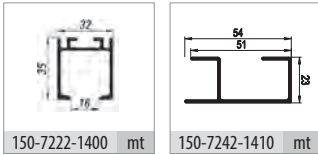

■ Ray Profilleri / Rail Profiles