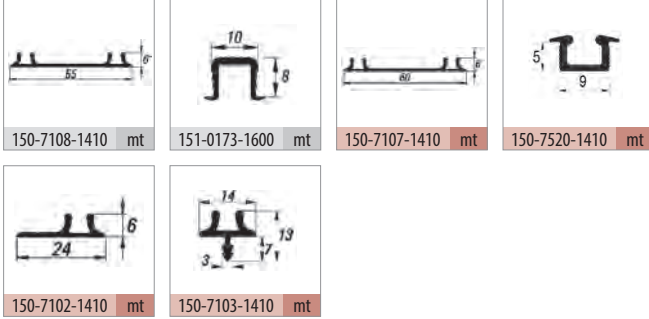

Ray Profilleri / Rail Profiles