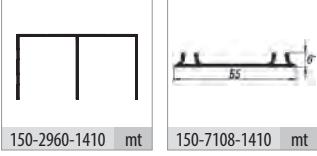

Ray Profilleri / Rail Profiles