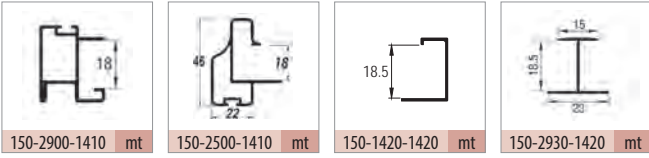

Kulp Profilleri / Handle Profiles

Opsiyonel Aksesuar / Optional Accessories

Teknik Detay / Technical Detail