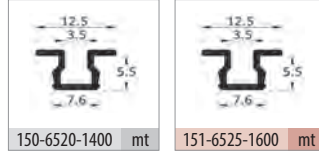

■ Ray Profilleri / Rail Profiles