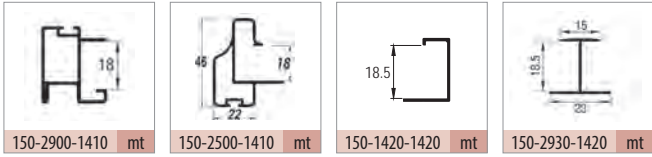

Kulp Profilleri / Handle Profiles

Opsiyonel Aksesuar / Optional Accessories

Teknik Detay / Technical Detail