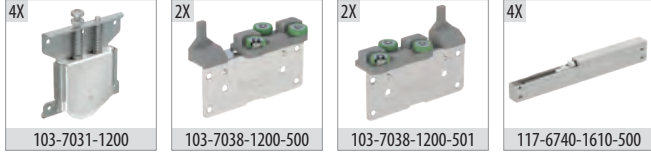

103-0110 1 Set İçeriği / 1 Set Includes