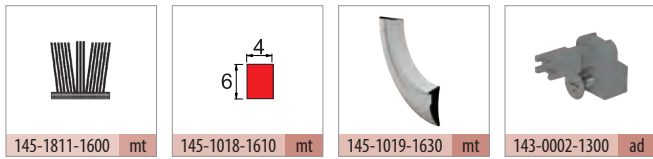

Opsiyonel Aksesuar / Optional Accessories