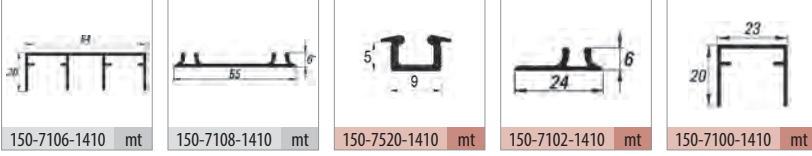

Ray Profilleri / Rail Profiles