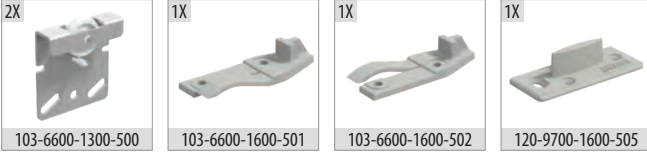

103-6600 1 Takım İçeriği / 1 Kit Includes