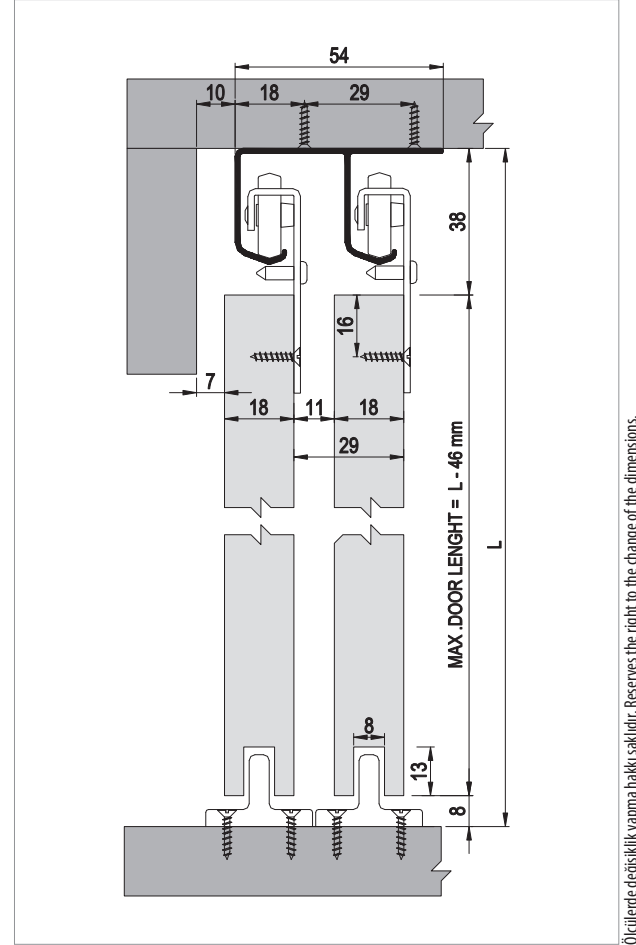

Teknik Detay / Technical Detail

Ölçülerde değişiklik yapma hakkı saklıdır. Reserves the right to the change of the dimensions.

Kod / Code No	Açıklama / Description	Renk / Colour	Birim / Unit			Profil mt. / Profiles mt.			Bağ / Bnd.
103-6600-1300	25 Kg Sürme Kapak Sistemi / 25 Kg Sliding Door System	Galvaniz / Galvanized	1 Kapak / 1 Kit	30	960	-	-	-	-
150-7092-1400	Alüminyum Ray Profili / Aluminium Rail Profile	Pres / Uncoated	mt.	-	-	-	-	3,0	24 ad/pcs
151-0173-1600	PVC Ray Profili / PVC Rail Profile	Gri / Grey	mt.	-	-	-	-	3,0	50 ad/pcs
150-9162-1410	Alüminyum Alt Klavuz Profili / Aluminium Bottom Slider Profile	Eloksal / Mat Anodized	mt.	-	-	-	-	3,0	20 ad/pcs