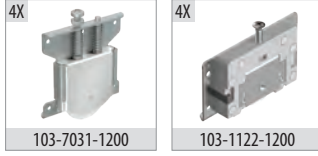

103-1100 1 Set İçeriği / 1 Set Includes