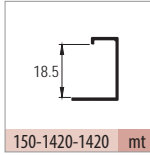

Kulp Profilleri / Handle Profiles