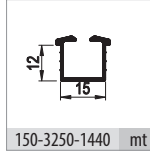

103-1120 1 Set İçeriği / 1 Set Includes