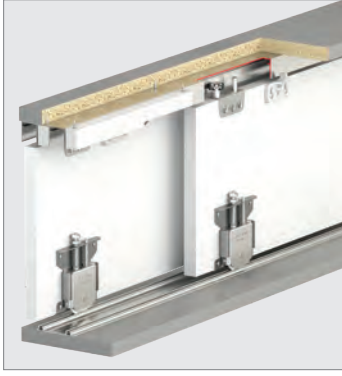

Bilgi / Information

- 1 Kutu İçeriği : 2 Kapak Mekanizma + 4 Ad Yavaşlatıcı
- In 1 box : 2 Door Mechanism + 4 Pcs Soft Closers