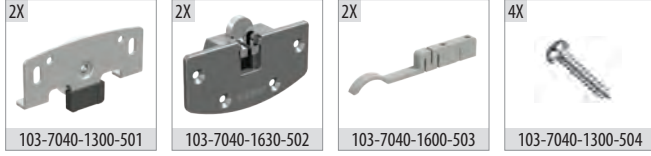

■ 103-7040 1 Takım İçeriği / 1 Kit Includes