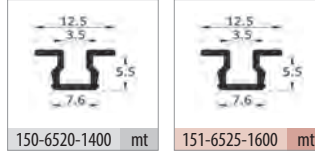

■ Ray Profilleri / Rail Profiles