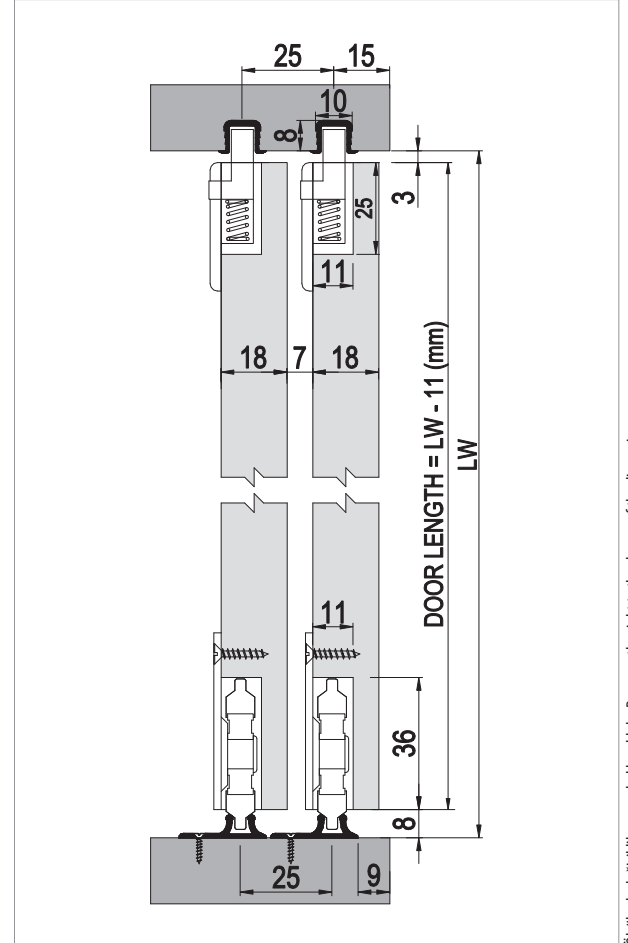

Ölçülerde değişiklik yapma hakkı saklıdır. Reserves the right to the change of the dimensions.

Kod / Code No	Açıklama / Description	Renk / Colour	Birim / Unit			Profil mt. / Profiles mt.			Bağ / Bnd.
103-6400-1300	45 Kg Sürme Kapak Sistemi / 45 Kg Sliding Door System	Galvaniz / Galvanized	1 Kapak / 1 Kit	96	2.304	-	-	-	-
150-7108-1410	Alüminyum Alt Ray Profili / Aluminium Bottom Rail Profile	Eloksal / Mat Anodized	mt.	-	-	2,0	2,5	3,0	12 ad/pcs
151-0173-1600	PVC Üst Ray Profili / PVC Top Rail Profile	Gri / Grey	mt.	-	-	-	-	3,0	50 ad/pcs
150-7107-1410	Alüminyum Alt Ray Profili / Aluminium Bottom Rail Profile	Eloksal / Mat Anodized	mt.	-	-	2,0	-	3,0	12 ad/pcs
150-7520-1410	Alüminyum Alt Ray Profili / Aluminium Bottom Rail Profile	Eloksal / Mat Anodized	mt.	-	-	-	-	3,0	30 ad/pcs
150-7102-1410	Alüminyum Alt Ray Profili / Aluminium Bottom Rail Profile	Eloksal / Mat Anodized	mt.	-	-	-	-	3,0	20 ad/pcs
150-7103-1410	Alüminyum Alt Ray Profili / Aluminium Bottom Rail Profile	Eloksal / Mat Anodized	mt.	-	-	-	-	3,0	30 ad/pcs
150-2523-1410	Alüminyum Kulp Profili / Aluminium Handle Profile	Eloksal / Mat Anodized	mt.	-	-	-	2,5	3,0	10 ad/pcs
150-2524-1410	Alüminyum Kapama Profili / Aluminium Closure Profile	Eloksal / Mat Anodized	mt.	-	-	-	2,5	3,0	10 ad/pcs
150-1420-1420	Alüminyum Kapama Profili / Aluminium Closure Profile	Parlak / Bright	mt.	-	-	-	-	3,0	10 ad/pcs
150-2930-1420	Alüminyum Orta Kayıt / Aluminium Horizontal Central	Parlak / Bright	mt.	-	-	-	-	3,0	10 ad/pcs