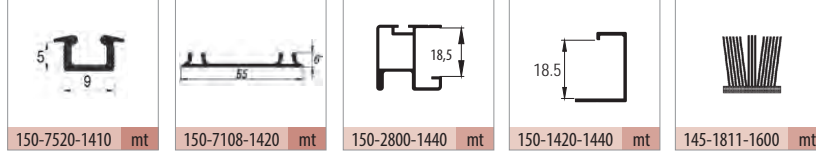

103-1040 1 Set İçeriği / 1 Set Includes

Ray Profilleri / Rail Profiles

Kulp Profilleri / Handle Profiles