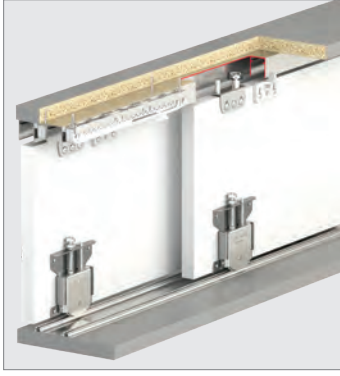

Multiline SRG 125

70 KG SÜRME KAPAK SİSTEMİ • SLIDING DOOR SYSTEM

Bilgi / Information

- 1 Kutu İçeriği : 2 Kapak Mekanizma + 4 Ad Yavaşlatıcı
- In 1 box : 2 Door Mechanism + 4 Pcs Soft Closers