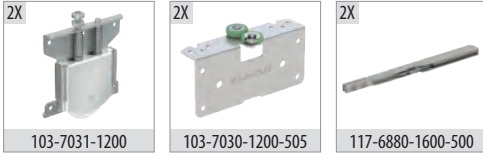

103-0103 Opsiyonel 3. İç Kapak / Optional 3. Internal Door