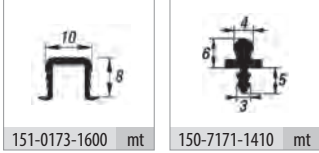

Ray Profilleri / Rail Profiles