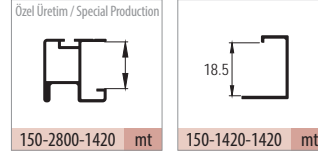

■ Kulp Profilleri / Handle Profiles