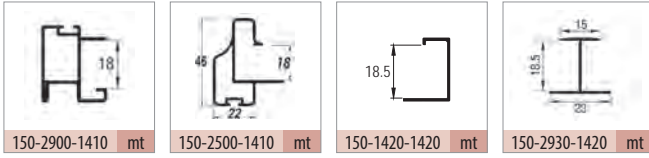

Kulp Profilleri / Handle Profiles

Opsiyonel Aksesuar / Optional Accessories

Teknik Detay / Technical Detail