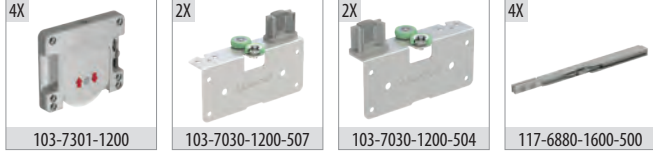

103-0300 1 Set İçeriği / 1 Set Includes