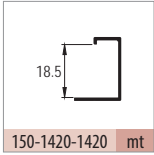

Kulp Profilleri / Handle Profiles