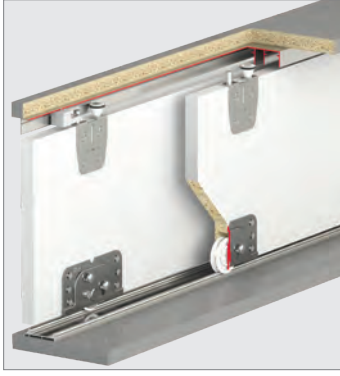

# Multiline 7010

80 KG SÜRME KAPAK SİSTEMİ • SLIDING DOOR SYSTEM