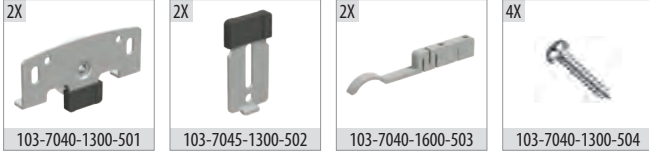

■ 103-7045 1 Takım İçeriği / 1 Kit Includes