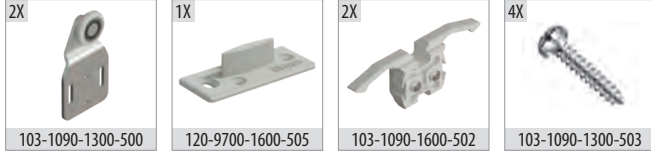

103-1090 1 Takım İçeriği / 1 Kit Includes