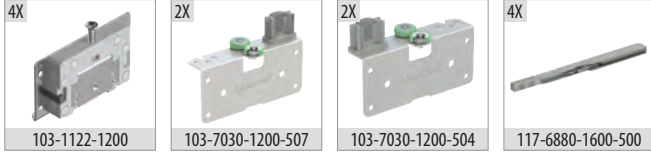

103-1150 1 Set İçeriği / 1 Set Includes