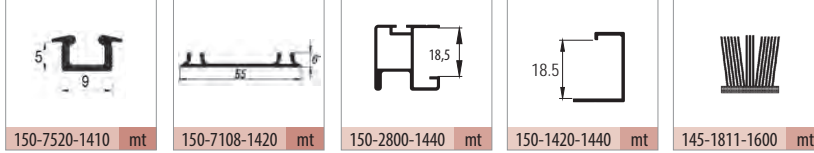

103-1080 1 Set İçeriği / 1 Set Includes

Ray Profilleri / Rail Profiles

Kulp Profilleri / Handle Profiles