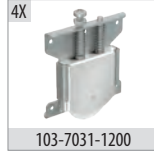

103-1070 1 Set İçeriği / 1 Set Includes