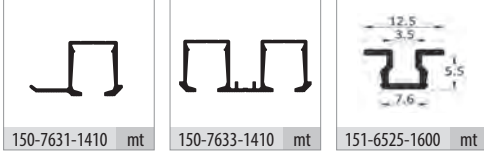

■ Ray Profilleri / Rail Profiles