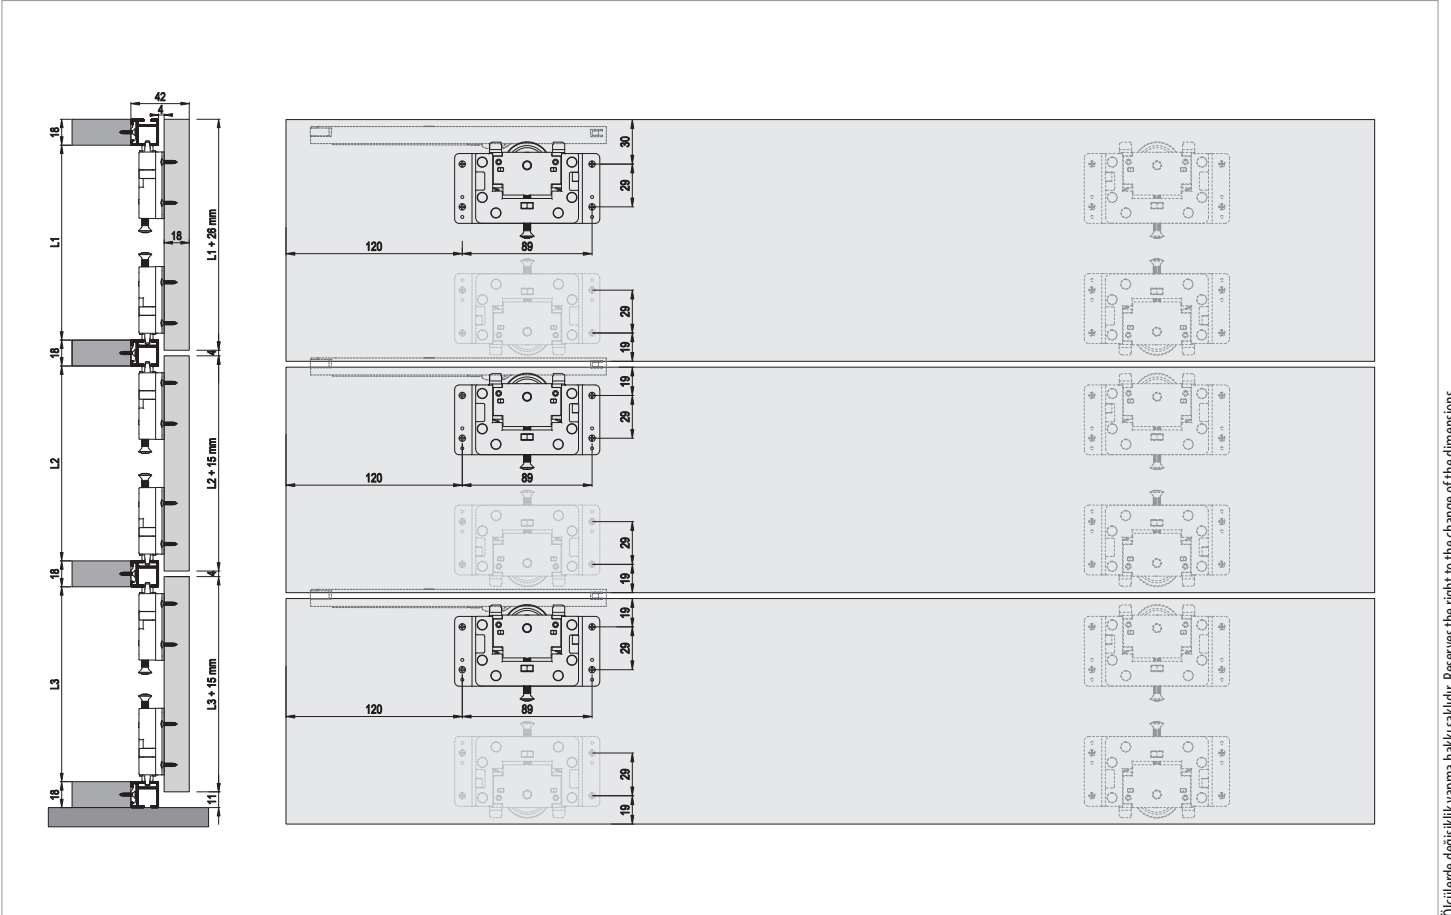

Ölçülerde değişiklik yapma hakkı saklıdır. Reserves the right to the change of the dimensions.

Kod / Code No	Açıklama / Description	Renk / Colour	Birim / Unit			Profil mt. / Profiles mt.	Bağ / Bnd.
103-1140-1200	Multiline 14 - Sürme Gardırop Sistemi / Sliding Wardrobe System	Silver	1 Kapak / 1 Kit	12	360	- - -	-
150-3290-1410	Alüminyum Alt-Üst Ray Profili / Aluminium Bottom-Top Rail Profile	Eloksal / Mat Anodized	mt.	-	-	- - 3,0	6 ad/pcs