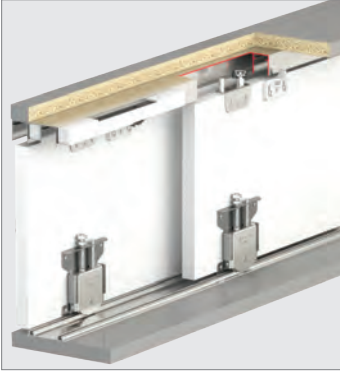

# Multiline SRG 130

60 KG SÜRME KAPAK SİSTEMİ • SLIDING DOOR SYSTEM