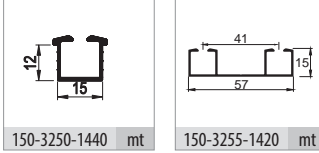

Ray Profilleri / Rail Profiles