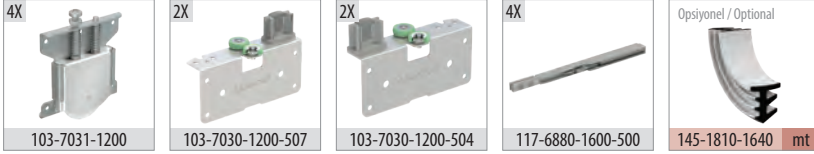

103-0100 1 Set İçeriği / 1 Set Includes