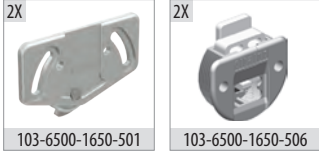

■ 103-6500 1 Takım İçeriği / 1 Kit Includes