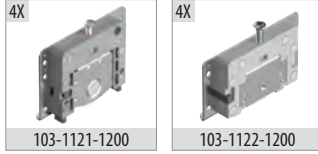

103-1130 1 Set İçeriği / 1 Set Includes