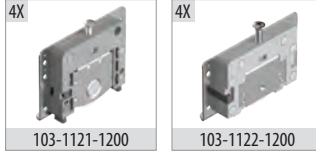

103-1120 1 Set İçeriği / 1 Set Includes