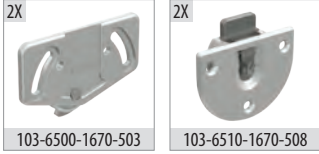

■ 103-6510 1 Takım İçeriği / 1 Kit Includes