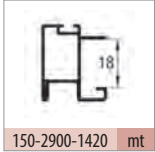

### ■ Kulp Profilleri / Handle Profiles

150-2900-1420 mt

150-2500-1420 mt

150-1420-1420 mt

150-2930-1420 mt