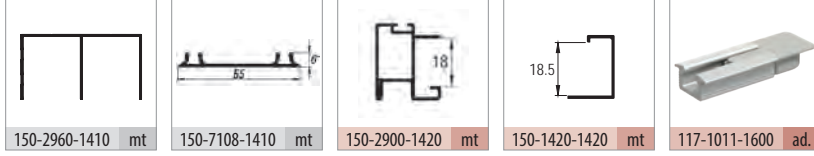

Ray Profilleri / Rail Profiles

Kulp Profilleri / Handle Profiles

Teknik Detay / Technical Detail