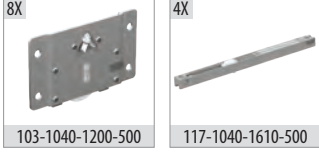

103-1040 1 Set İçeriği / 1 Set Includes