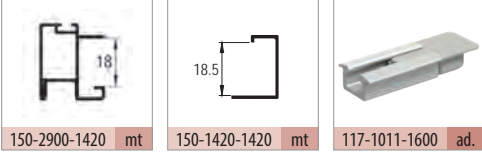

Kulp Profilleri / Handle Profiles