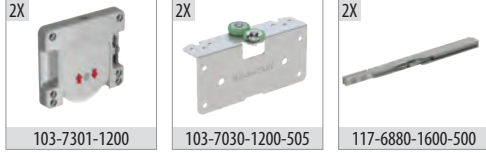

103-0303 Opsiyonel 3. İç Kapak / Optional 3. Internal Door