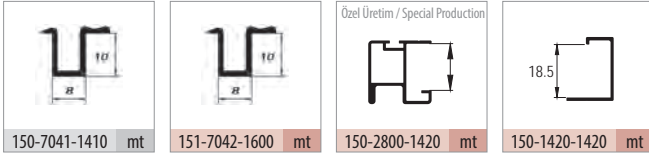

■ Ray Profilleri / Rail Profiles