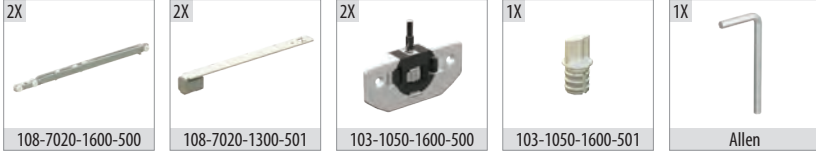

■ 103-1050 1 Takım İçeriği / 1 Kit Includes