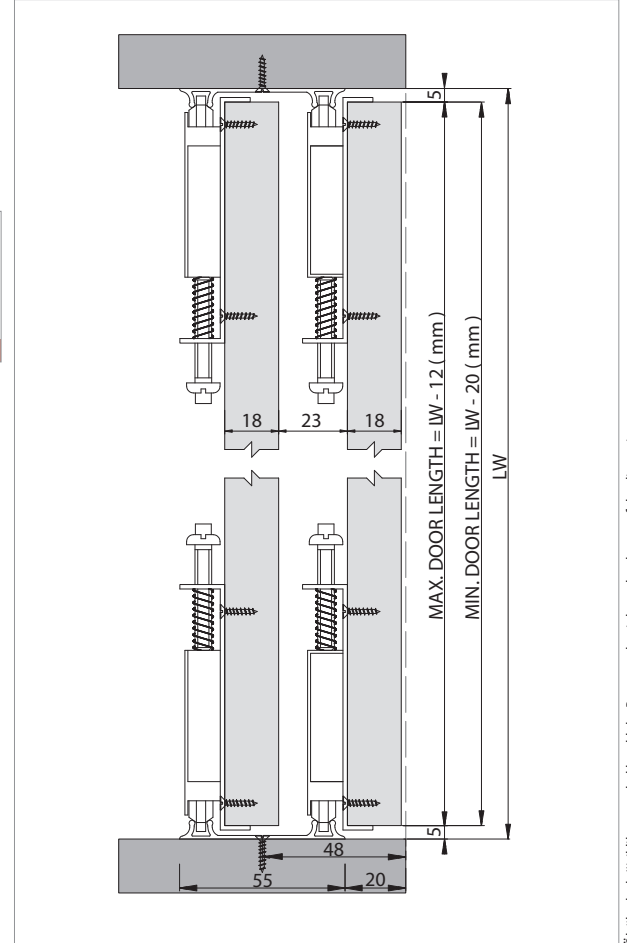

■ Teknik Detay / Technical Detail

Ölçülerde değişiklik yapma hakkı saklıdır. Reserves the right to the change of the dimensions.

Kod / Code No	Açıklama / Description	Renk / Colour	Birim / Unit			Profil mt. / Profiles mt.			Bağ / Bnd.
103-7031-1200	Sürme Kapak Sistemi / Sliding Door System	Silver	1 Adet / 1 Pcs	96	3.072	-	-	-	-
117-1010-1600	Plastik Stoper / Plastic Stopper	Gri / Grey	1 Adet / 1 Pcs	1.056	126.000	-	-	-	-
117-1011-1600	Plastik Ray Tapası / Plastic Rail Cap	Gri / Grey	1 Adet / 1 Pcs	1.000	120.000	-	-	-	-
150-7108-1410	Alüminyum Alt-Üst Ray / Aluminium Bottom-Top Rail	Eloksal / Mat Anodized	mt.	-	-	2,0	2,5	3,0	12 ad/pcs
150-7107-1410	Alüminyum Alt-Üst Ray / Aluminium Bottom-Top Rail	Eloksal / Mat Anodized	mt.	-	-	2,0	2,5	3,0	12 ad/pcs
150-7520-1410	Alüminyum Alt-Üst Ray / Aluminium Bottom-Top Rail	Eloksal / Mat Anodized	mt.	-	-	-	-	3,0	30 ad/pcs
150-7102-1410	Alüminyum Alt-Üst Ray / Aluminium Bottom-Top Rail	Eloksal / Mat Anodized	mt.	-	-	-	-	3,0	20 ad/pcs
150-7103-1410	Alüminyum Alt-Üst Ray / Aluminium Bottom-Top Rail	Eloksal / Mat Anodized	mt.	-	-	-	-	3,0	30 ad/pcs
150-2900-1420	Alüminyum Kulp Profili / Aluminium Handle Profile	Parlak / Bright	mt.	-	-	2,0	2,5	3,0	6 ad/pcs
150-2500-1420	Alüminyum Kulp Profili / Aluminium Handle Profile	Parlak / Bright	mt.	-	-	2,0	-	3,0	6 ad/pcs
150-1420-1420	Alüminyum Kapama Profili / Aluminium Closure Profile	Parlak / Bright	mt.	-	-	-	-	3,0	10 ad/pcs
150-2930-1420	Alüminyum Orta Kayıt / Aluminium Horizontal Central	Parlak / Bright	mt.	-	-	-	-	3,0	10 ad/pcs