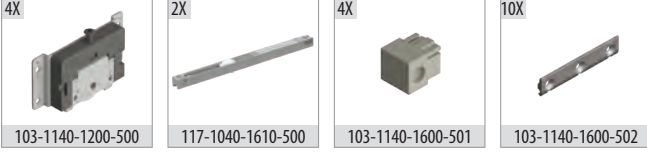

103-1140 1 Takım İçeriği / 1 Kit Includes

Ray Profilleri / Rail Profiles

Teknik Detay / Technical Detail