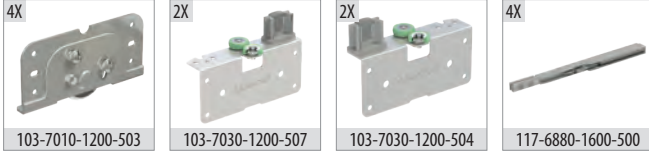

103-0210 1 Set İçeriği / 1 Set Includes