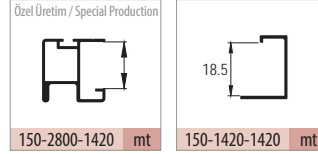

■ Kulp Profilleri / Handle Profiles