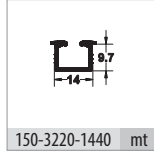

103-1070 1 Set İçeriği / 1 Set Includes