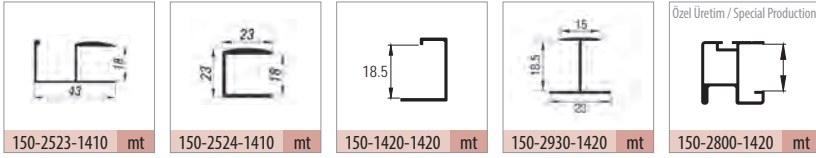

Kulp Profilleri / Handle Profiles