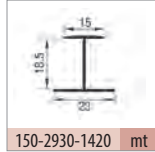

### ■ Kulp Profilleri / Handle Profiles

150-2900-1420 mt

150-2500-1420 mt

150-1420-1420 mt

150-2930-1420 mt