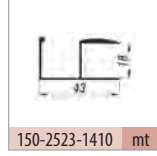

Kulp / Handle Profiles