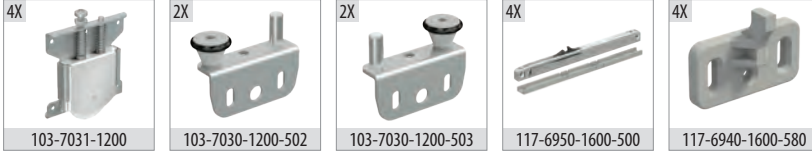

103-0145 1 Set İçeriği / 1 Set Includes