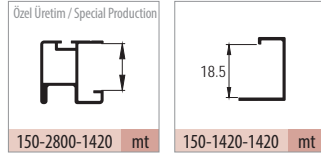

■ Kulp Profilleri / Handle Profiles