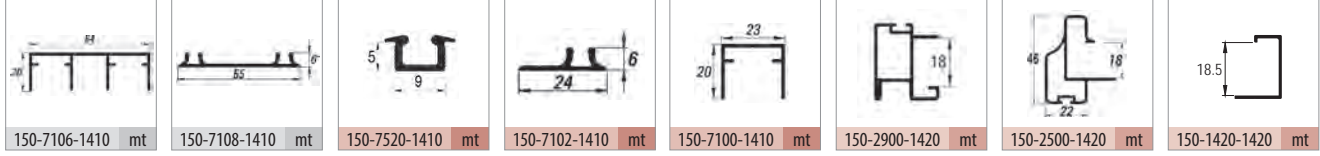

Ray Profilleri / Rail Profiles

Kulp Profilleri / Handle Profiles

Teknik Detay / Technical Detail