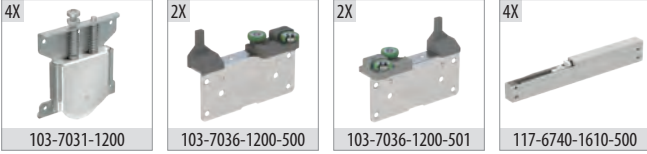

103-0115 1 Set İçeriği / 1 Set Includes