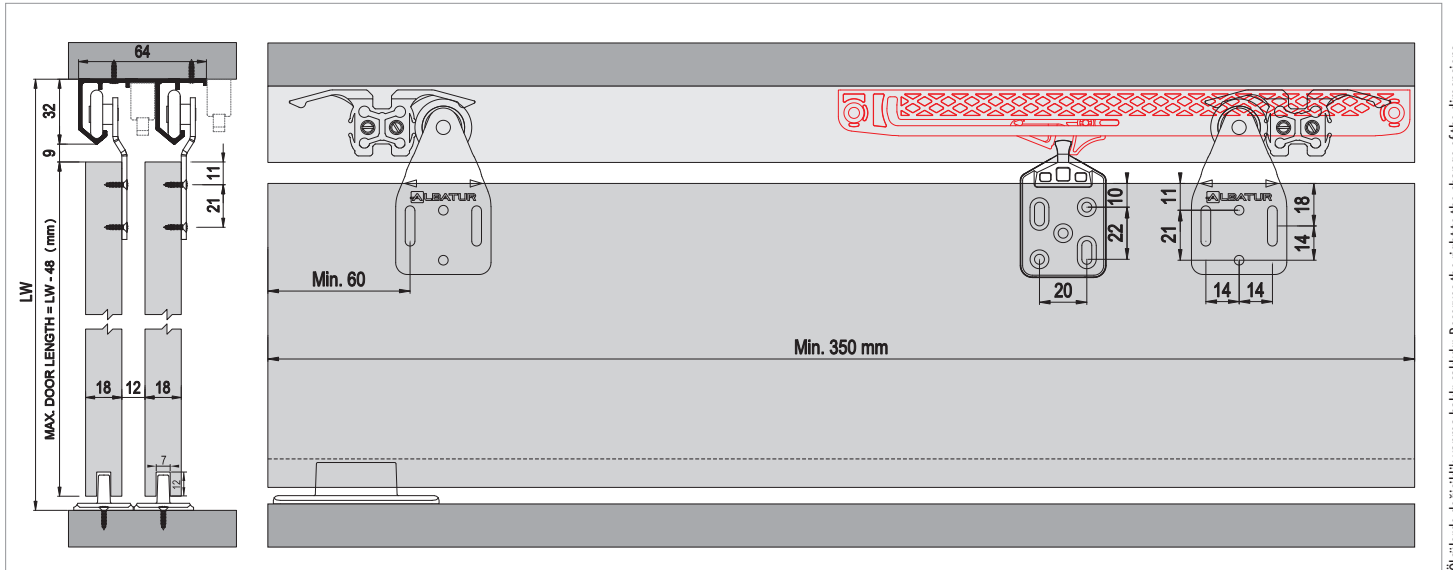

Teknik Detay / Technical Detail

Ölçülerde değişiklik yapma hakkı saklıdır. Reserves the right to the change of the dimensions.

Kod / Code No	Açıklama / Description	Renk / Colour	Birim / Unit			Profil mt. / Profiles mt.	Bağ / Bnd.		
103-1090-1300	Multiline 9 - Sürme Kapak Sistemi / Sliding Door System	Silver	1 Kapak / 1 Kit	24	768	-	-	-	
103-1091-1300	Multiline 9 - Sürme Kapak Sistemi / Sliding Door System	Silver	1 Kapak / 1 Kit	24	768	-	-	-	
117-6959-1610	50 Kg Yavaşlatıcı Mekanizma / 50 Kg Soft Closer Mechanism	Gri / Grey	1 Takım / 1 Kit	50	1.250	-	-	-	
150-7094-1400	Alüminyum Üst Ray Profili / Aluminium Top Rail Profile	Pres / Uncoated	mt.	-	-	-	-	3,0	6 ad/pcs
150-7095-1400	Alüminyum Üst Ray Profili / Aluminium Top Rail Profile	Pres / Uncoated	mt.	-	-	-	-	3,0	6 ad/pcs
150-9162-1410	Alüminyum Alt Klavuz Profili / Aluminium Bottom Slider Profile	Eloksal / Mat Anodized	mt.	-	-	-	-	3,0	20 ad/pcs