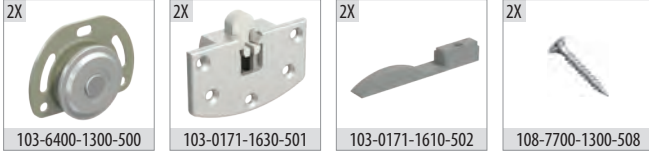

103-6400 1 Takım İçeriği / 1 Kit Includes