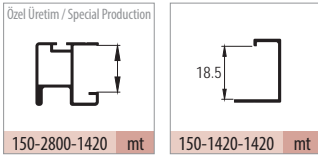

■ Kulp Profilleri / Handle Profiles