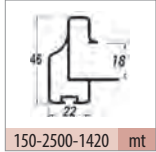

### ■ Kulp Profilleri / Handle Profiles

150-2900-1420 mt

150-2500-1420 mt

150-1420-1420 mt

150-2930-1420 mt