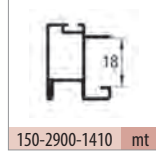

Kulp Profilleri / Handle Profiles