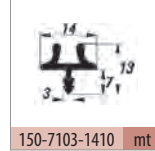

150-7103-1410 mt