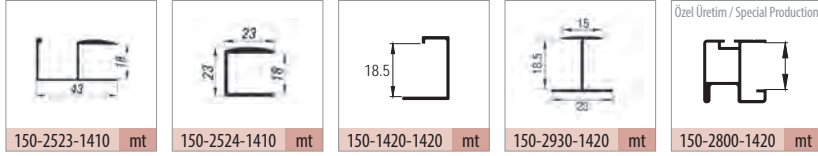

Kulp Profilleri / Handle Profiles

Opsiyonel Aksesuar / Optional Accessories

Teknik Detay / Technical Detail