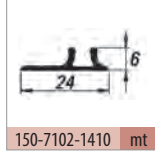

150-7102-1410 mt