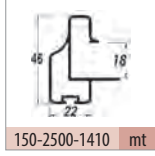

Kulp Profilleri / Handle Profiles