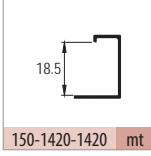

Kulp Profilleri / Handle Profiles