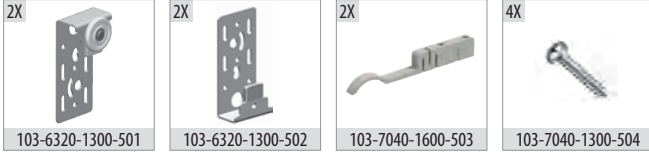

■ 103-6320 1 Takım İçeriği / 1 Kit Includes