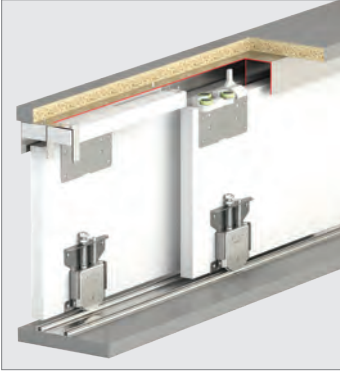

# Multiline SRG 110

70 KG SÜRME KAPAK SİSTEMİ • SLIDING DOOR SYSTEM