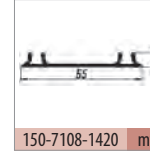

103-1120 1 Set İçeriği / 1 Set Includes