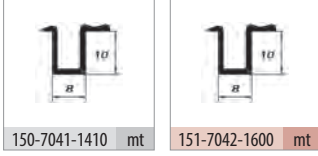

■ Ray Profilleri / Rail Profiles