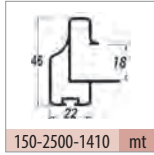

Kulp Profilleri / Handle Profiles