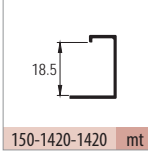

Kulp Profilleri / Handle Profiles