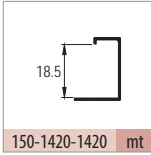

Ray Profilleri / Rail Profiles

Kulp Profilleri / Handle Profiles