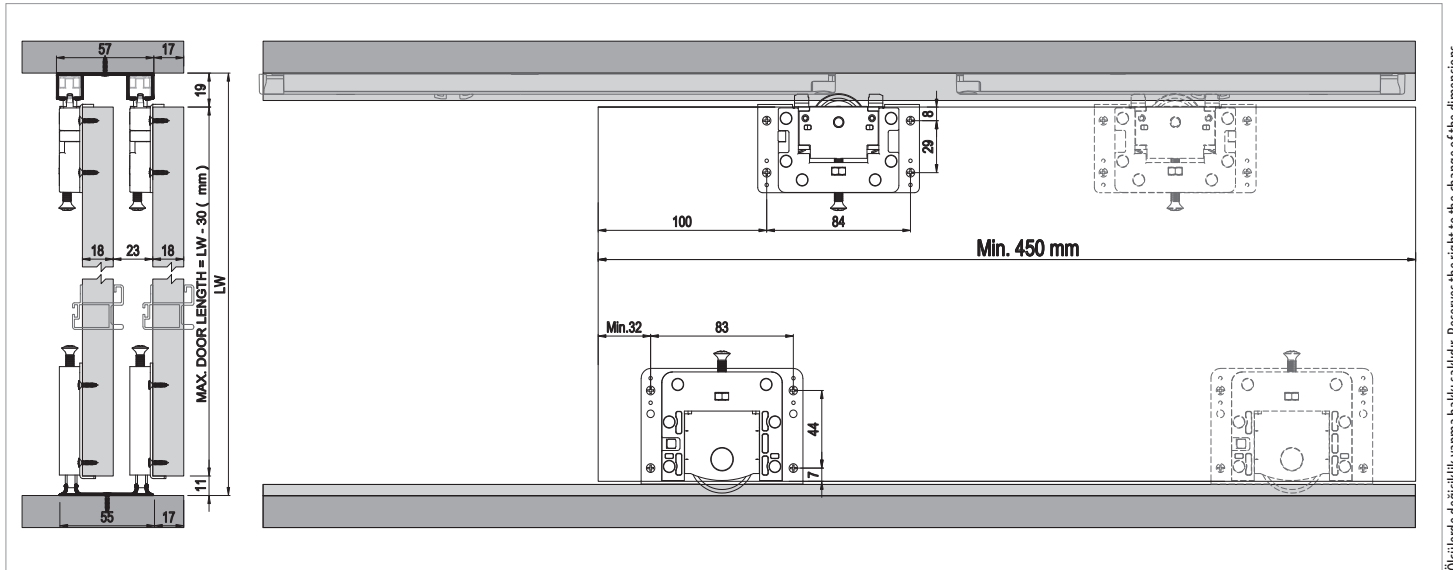

103-1130 1 Set İçeriği / 1 Set Includes

Ray Profilleri / Rail Profiles

Kulp Profilleri / Handle Profiles

Teknik Detay / Technical Detail

Ölçülerde değişiklik yapma hakkı saklıdır. Reserves the right to the change of the dimensions.

Kod / Code No	Açıklama / Description	Renk / Colour	Birim / Unit			Profil mt. / Profiles mt.	Bağ / Bnd.
103-1130-1200	Multiline 13 - Sürme Gardrop Sistemi / Sliding Wardrobe System	Silver	2 Kapak / 1 Set	12	360	- - -	-
145-1811-1600	Kıl Fital / Ec-Wf Hair Wick	Gri / Grey	mt.	300	7.200	- - -	-
150-3250-1440	Alüminyum Alt-Üst Ray Profili / Aluminium Bottom-Top Rail Profile	Bronz Parlak / Bronze Bright	mt.	-	-	- - 3,0	4 ad/pcs
150-3255-1420	Alüminyum Üst Ray Profili / Aluminium Top Rail Profile	Parlak / Bright	mt.	-	-	- - 3,0	12 ad/pcs
150-7108-1420	Alüminyum Alt Ray Profili / Aluminium Bottom Rail Profile	Parlak / Bright	mt.	-	-	- - 3,0	12 ad/pcs
150-7520-1410	Alüminyum Alt Ray Profili / Aluminium Bottom Rail Profile	Eloksal / Mat Anodized	mt.	-	-	- - 3,0	30 ad/pcs
150-2900-1420	Alüminyum Kulp Profili / Aluminium Handle Profile	Parlak / Bright	mt.	-	-	2,0 2,5 3,0	6 ad/pcs
150-2940-1420	Alüminyum Orta Kayıt / Aluminium Horizontal Central	Parlak / Bright	mt.	-	-	- - 3,0	10 ad/pcs
150-1420-1420	Alüminyum Kapama Profili / Aluminium Closure Profile	Parlak / Bright	mt.	-	-	- - 3,0	10 ad/pcs
150-2930-1420	Alüminyum Orta Kayıt / Aluminium Horizontal Central	Parlak / Bright	mt.	-	-	- - 3,0	10 ad/pcs