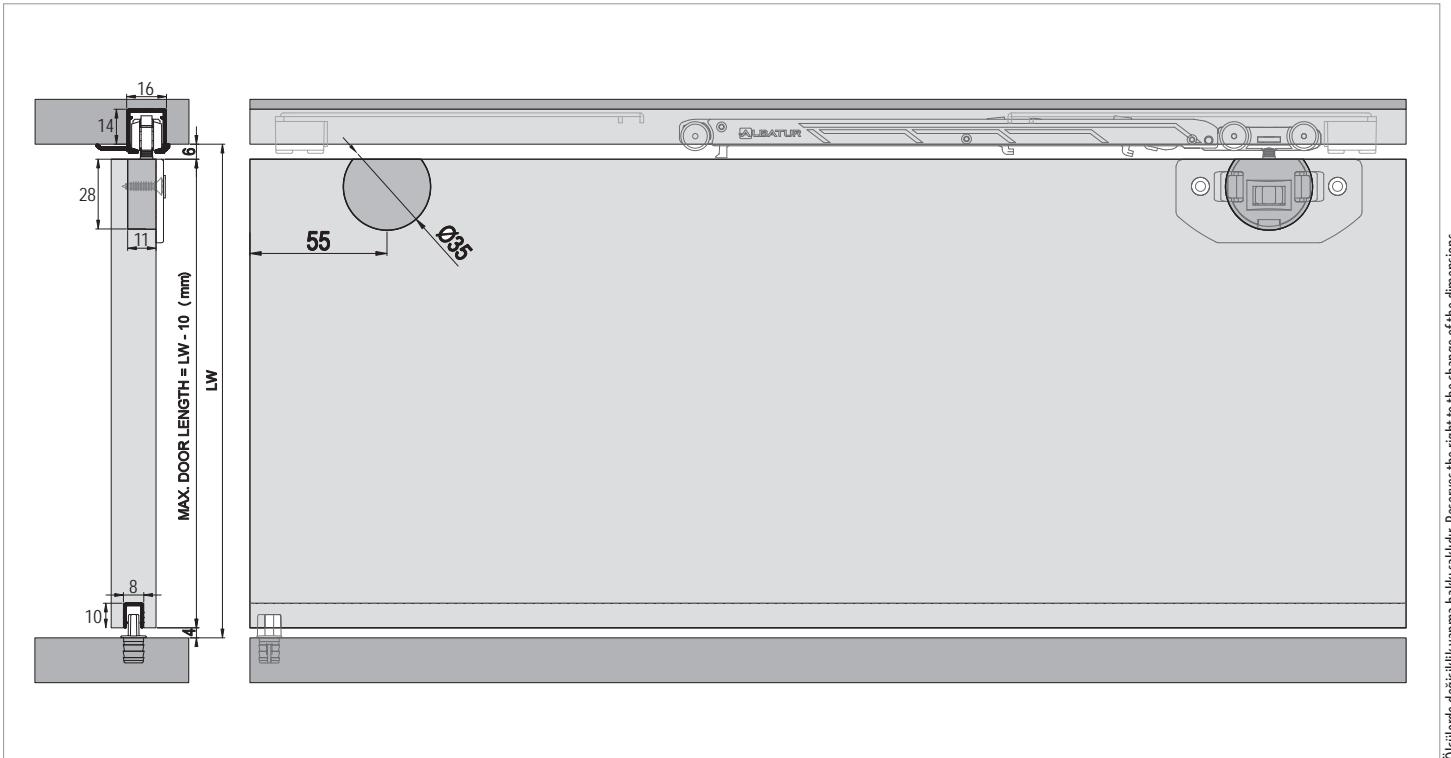

■ Teknik Detay / Technical Detail

Ölçülerde değişiklik yapma hakkı saklıdır. Reserves the right to the change of the dimensions.

Kod / Code No	Açıklama / Description	Renk / Colour	Birim / Unit			Profil mt. / Profiles mt.			Bağ / Bnd.
103-1050-1600	Multiline 5 - Sürme Gardirop Sistemi / Sliding Wardrobe System	Gri / Grey	1 Kapak / 1 Kit	12	360	-	-	-	-
150-7631-1410	Alüminyum Üst Ray Profili / Aluminium Top Rail Profile	Eloksal / Mat Anodized	mt.	-	-	-	-	3,0	10 ad/pcs
150-7633-1410	Alüminyum Üst Ray Profili / Aluminium Top Rail Profile	Eloksal / Mat Anodized	mt.	-	-	-	-	3,0	10 ad/pcs
151-6525-1600	PVC Ray Profili / PVC Rail Profile	Gri / Grey	mt.	-	-	-	-	3,0	30 ad/pcs