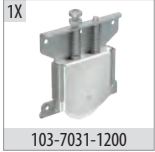

■ 103-7031

103-7031-1200