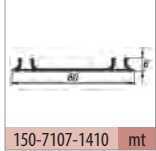

150-7107-1410 mt