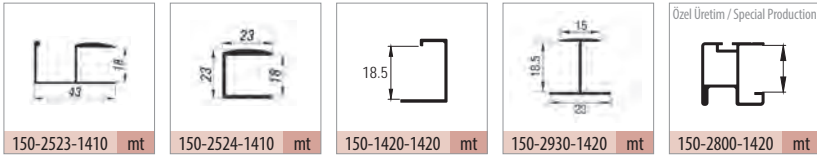

Kulp Profilleri / Handle Profiles