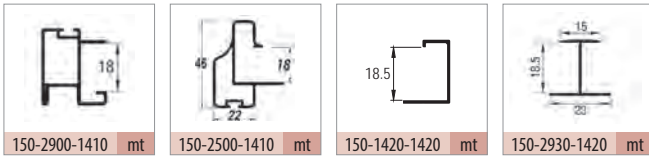

Kulp Profilleri / Handle Profiles

Opsiyonel Aksesuar / Optional Accessories

Teknik Detay / Technical Detail