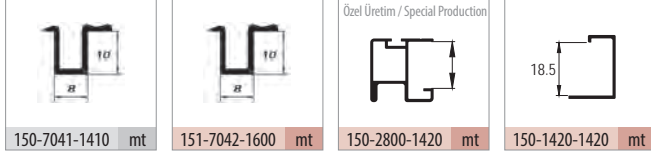

■ Ray Profilleri / Rail Profiles