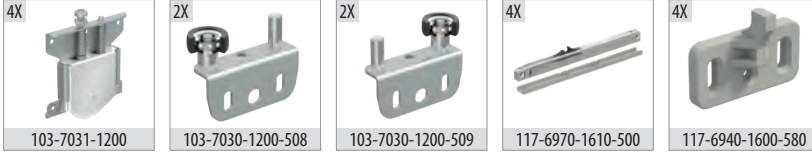

103-0125 1 Set İçeriği / 1 Set Includes