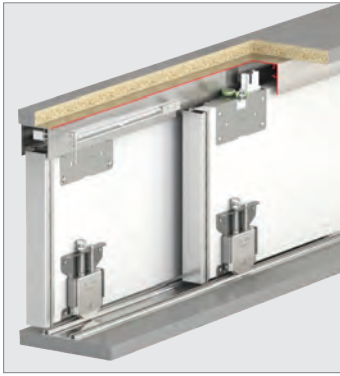

Multiline SRG 100

60 KG SÜRME KAPAK SİSTEMİ • SLIDING DOOR SYSTEM

Bilgi / Information

- 1 Kutu İçeriği : 2 Kapak Mekanizma + 4 Ad Yavaşlatıcı
- In 1 box : 2 Door Mechanism + 4 Pcs Soft Closers

- 3 Kapaklı Dolap Uygulaması
- 3 Door Wardrobe Application