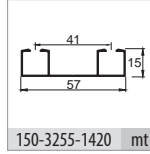

103-1120 1 Set İçeriği / 1 Set Includes