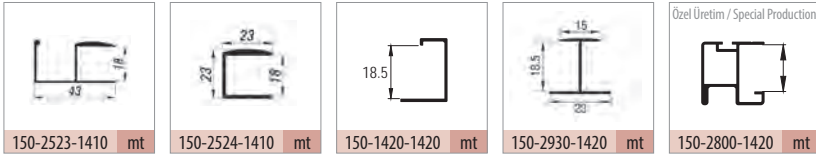

Kulp Profilleri / Handle Profiles

Opsiyonel Aksesuar / Optional Accessories

Teknik Detay / Technical Detail