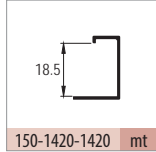

### ■ Kulp Profilleri / Handle Profiles

150-2900-1420 mt

150-2500-1420 mt

150-1420-1420 mt

150-2930-1420 mt