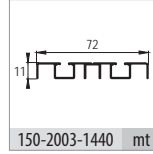

103-1070 1 Set İçeriği / 1 Set Includes