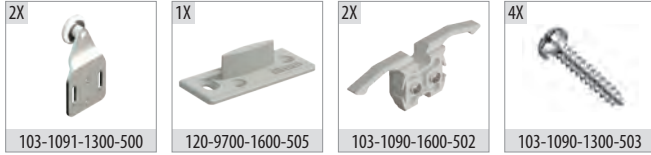

103-1091 1 Takım İçeriği / 1 Kit Includes