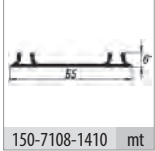

■ Ray Profilleri / Rail Profiles

150-7108-1410 mt