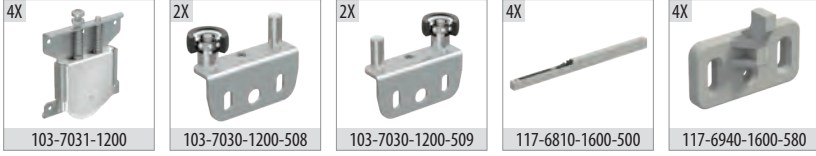

103-0120 1 Set İçeriği / 1 Set Includes