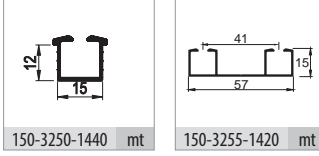

Ray Profilleri / Rail Profiles