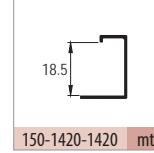

Ray Profilleri / Rail Profiles

Kulp Profilleri / Handle Profiles