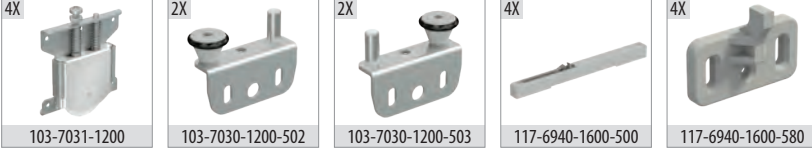

103-0140 1 Set İçeriği / 1 Set Includes