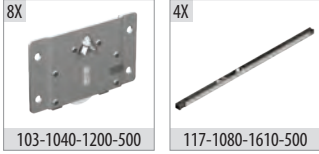

103-1080 1 Set İçeriği / 1 Set Includes