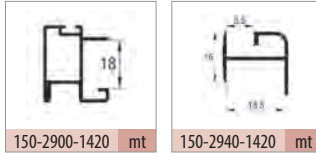

Ray Profilleri / Rail Profiles

Kulp Profilleri / Handle Profiles