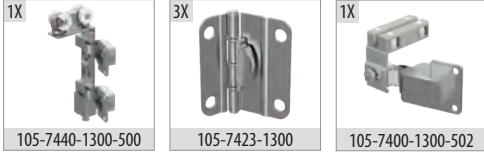

105-7440 1 Takım İçeriği / 1 Kit Includes