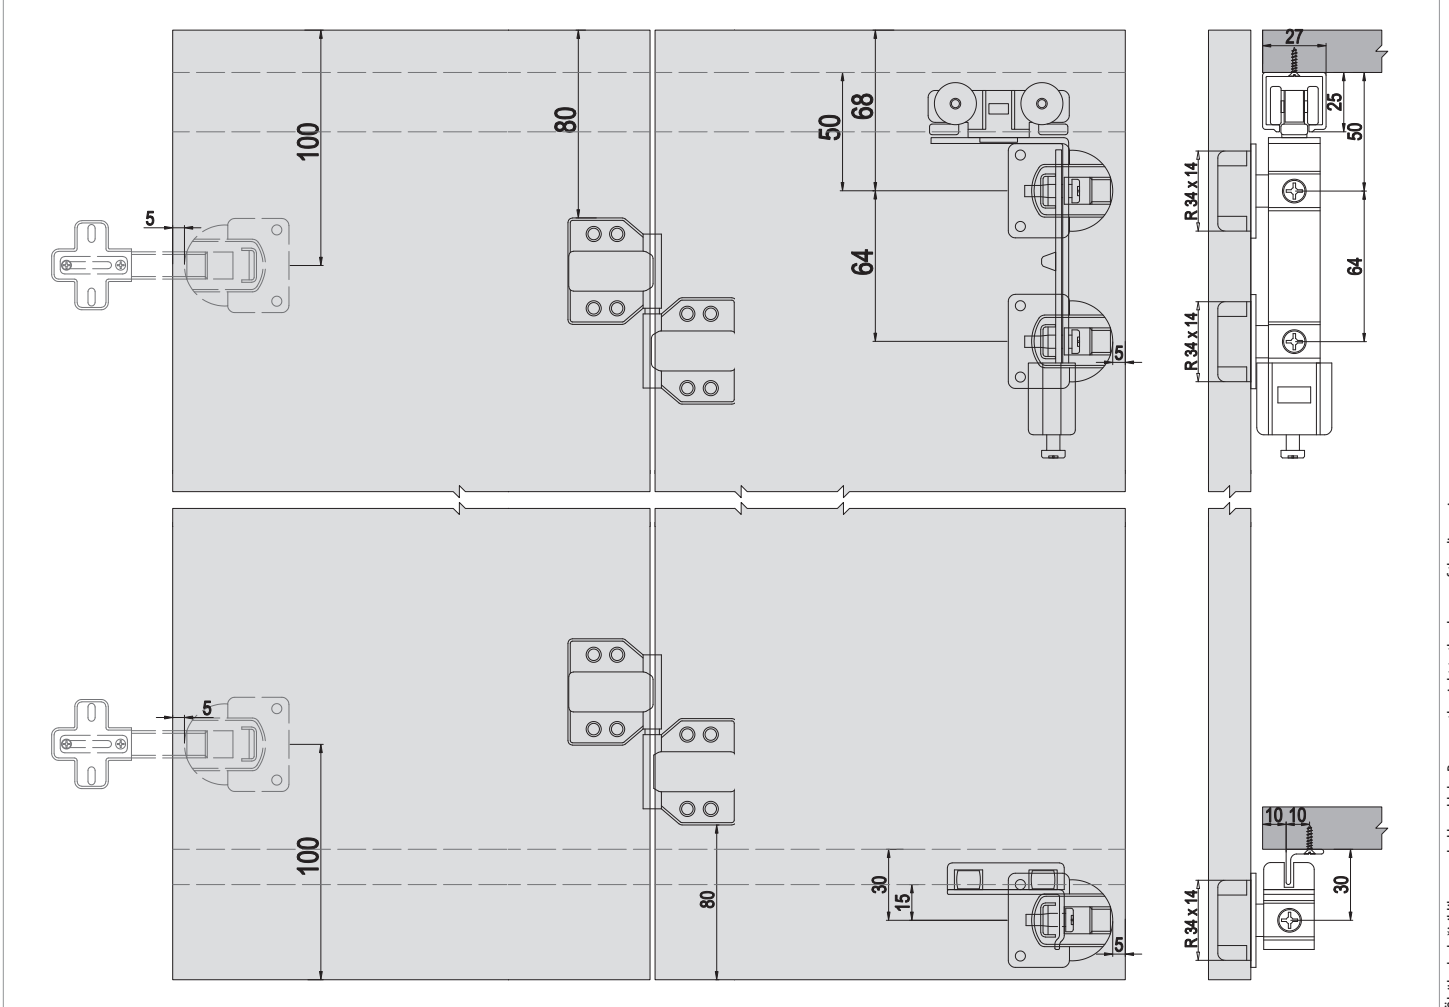

105-7420 1 Takım İçeriği / 1 Kit Includes

Ray Profilleri / Rail Profiles

Opsiyonel / Optional

Teknik Detay / Technical Detail

Ölçülerde değişiklik yapma hakkı saklıdır. Reserves the right to the change of the dimensions.