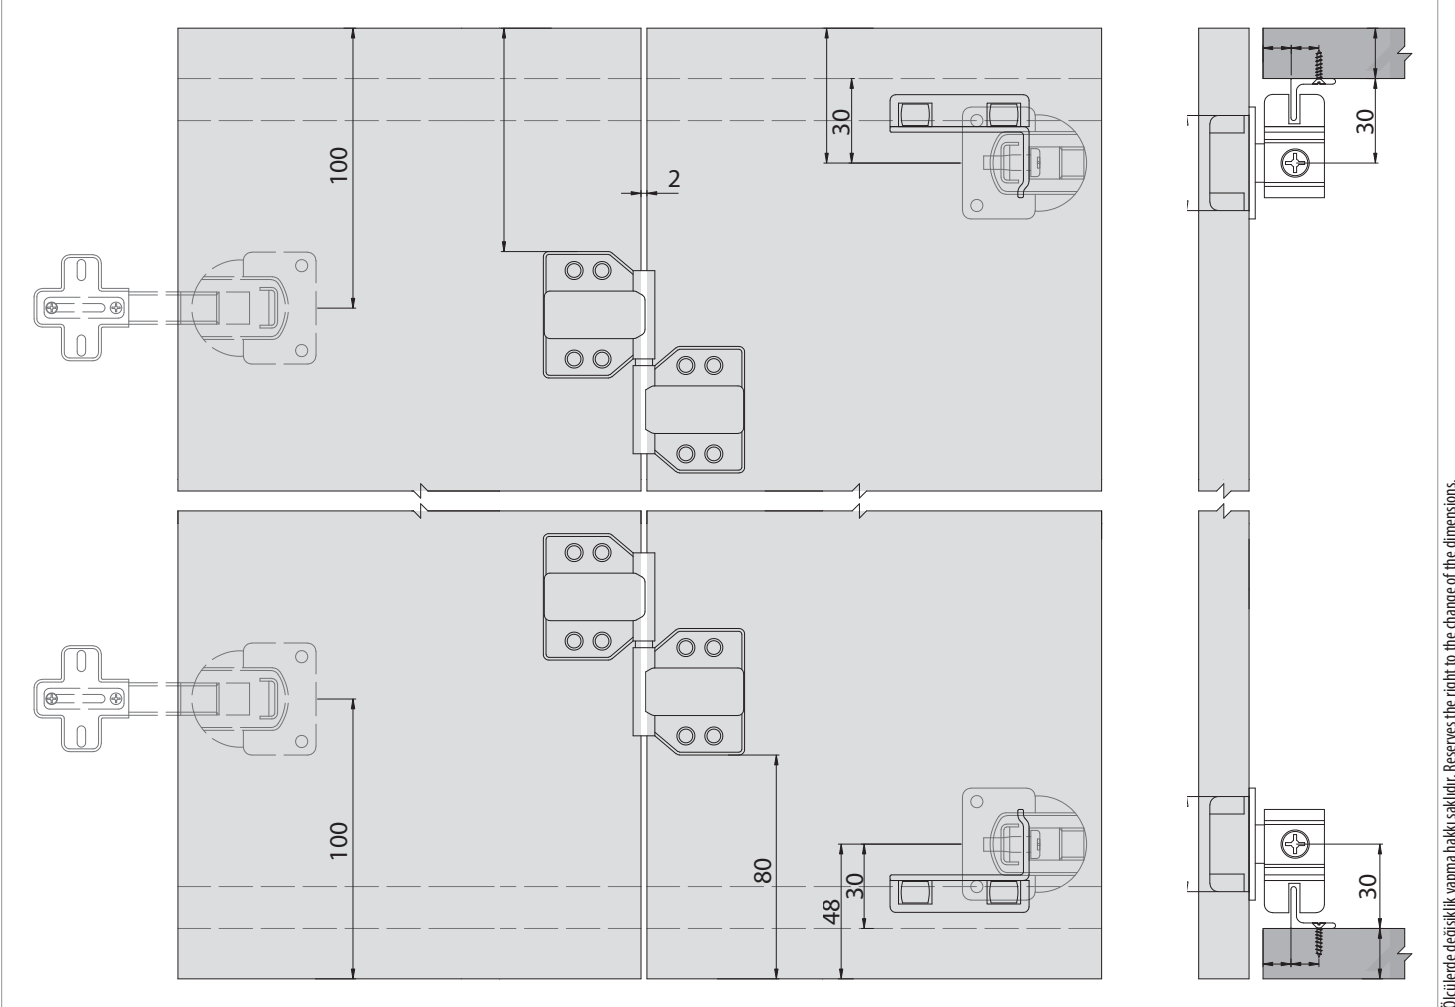

Teknik Detay / Technical Detail

Ölçülerde değişiklik yapma hakkı saklıdır. Reserves the right to the change of the dimensions.

Kod / Code No	Açıklama / Description	Renk / Colour	Birim / Unit			Profil mt. / Profiles mt.	Bağ / Bnd.
105-7410-1300	25 Kg Katlanır Gardirop Sistem / 25 Kg Folding Wardrobe System	Galvaniz / Galvanized	1 Kapak / 1 Kit	24	768	- - -	-
105-7423-1300	Katlanır Kapak Sac Menteşe / Folding Door Sheet Iron Hinge	Galvaniz / Galvanized	1 Adet / 1 Pcs	250	-	- - -	-
105-7425-1300	Katlanır Kapak Zamak Menteşe / Folding Door Zinc Hinge	Galvaniz / Galvanized	1 Adet / 1 Pcs	240	-	- - -	-
105-7426-1700	Kulp Montaj Aparatı / Handle Assembly Kit	Gri / Grey	1 Adet / 1 Pcs	480	-	- - -	-
150-7460-1410	Alüminyum Alt Ray Profili / Aluminium Bottom Rail Profile	Eloksal / Mat Anodized	mt.	-	-	2,0 - 3,0	12 ad/pcs