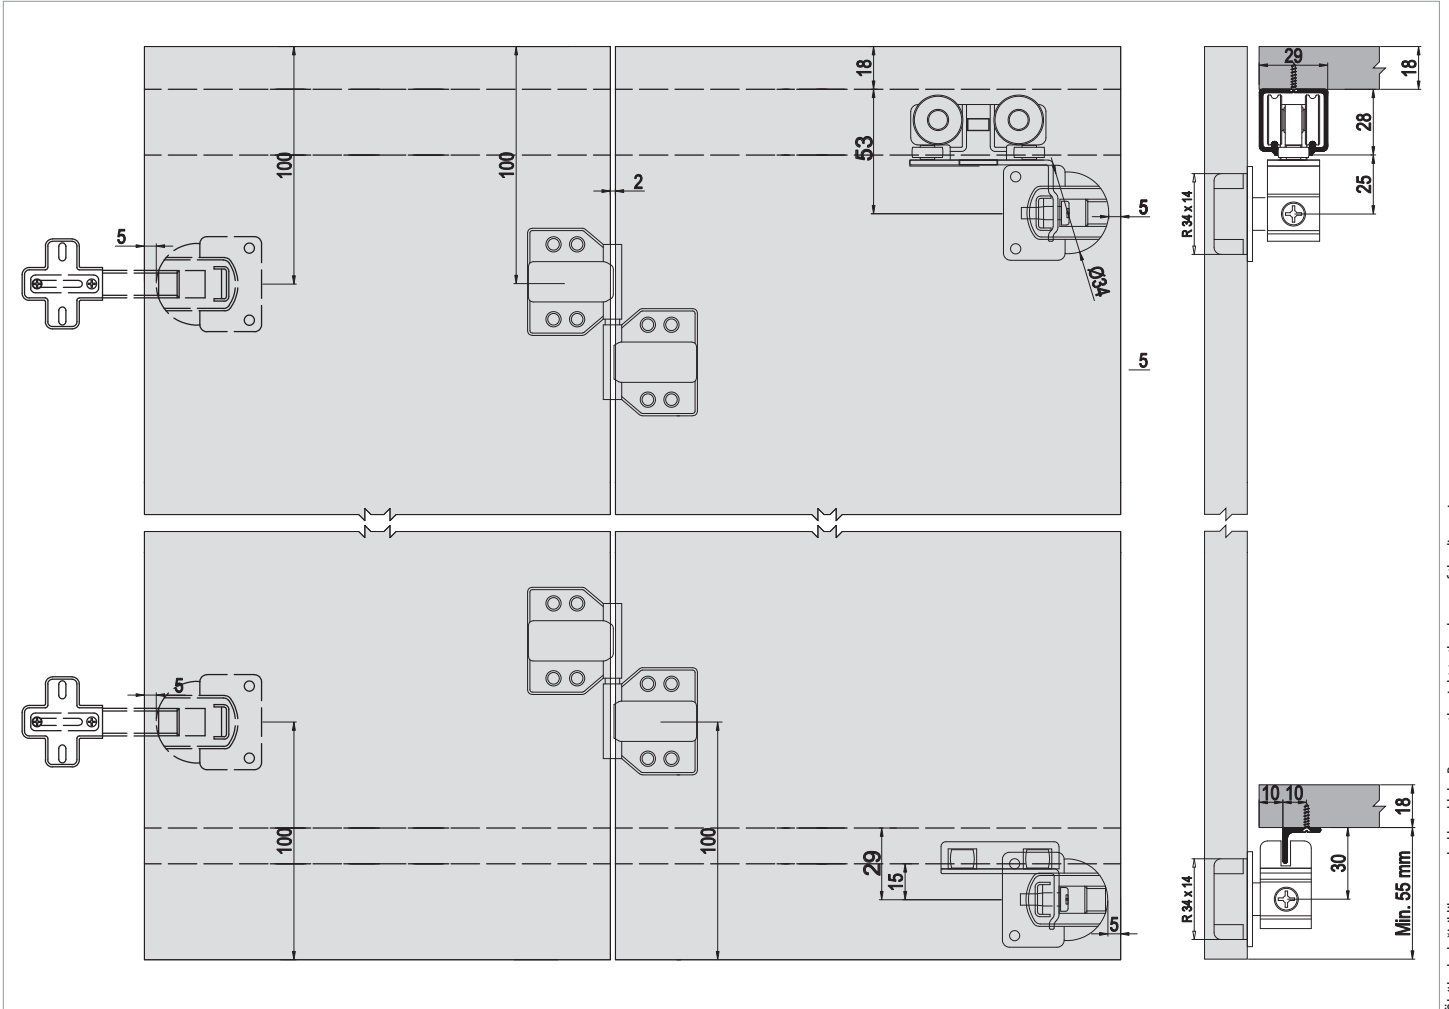

Teknik Detay / Technical Detail

Ölçülerde değişiklik yapma hakkı saklıdır. Reserves the right to the change of the dimensions.

Kod / Code No	Açıklama / Description	Renk / Colour	Birim / Unit			Profil mt. / Profiles mt.	Bağ / Bnd.
105-7405-1300	25 Kg Katlanır Gardirop Sistem / 25 Kg Folding Wardrobe System	Galvaniz / Galvanized	1 Kapak / 1 Kit	24	768	-	-
105-7423-1300	Katlanır Kapak Sac Menteşe / Folding Door Sheet Iron Hinge	Galvaniz / Galvanized	1 Adet / 1 Pcs	250	-	-	-
105-7425-1300	Katlanır Kapak Zamak Menteşe / Folding Door Zinc Hinge	Galvaniz / Galvanized	1 Adet / 1 Pcs	240	-	-	-
105-7426-1700	Kulp Montaj Aparatı / Handle Assembly Kit	Gri / Grey	1 Adet / 1 Pcs	480	-	-	-
150-7445-1410	Alüminyum Üst Ray Profili / Aluminium Top Rail Profile	Eloksal / Mat Anodized	mt.	-	-	2,0	3,0
150-7460-1410	Alüminyum Alt Ray Profili / Aluminium Bottom Rail Profile	Eloksal / Mat Anodized	mt.	-	-	2,0	3,0