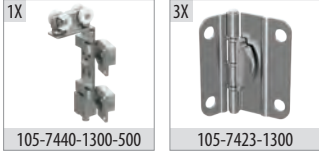

105-7441 1 Takım İçeriği / 1 Kit Includes