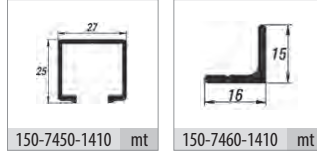

Ray Profilleri / Rail Profiles