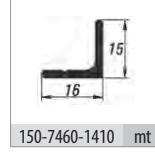

Ray Profilleri / Rail Profiles