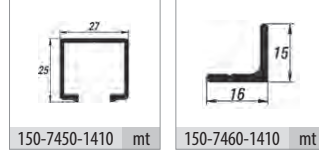

Ray Profilleri / Rail Profiles