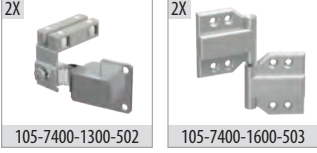

- Katlanır kapak sistemlerinde yavaşlatıcı için, yavaşlatıcı menteşe tercih edebilirsiniz.
- For foldable door systems with soft closing, you can prefer soft closing hinge.

105-7410 1 Takım İçeriği / 1 Kit Includes