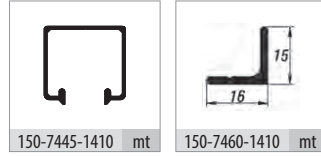

Ray Profilleri / Rail Profiles