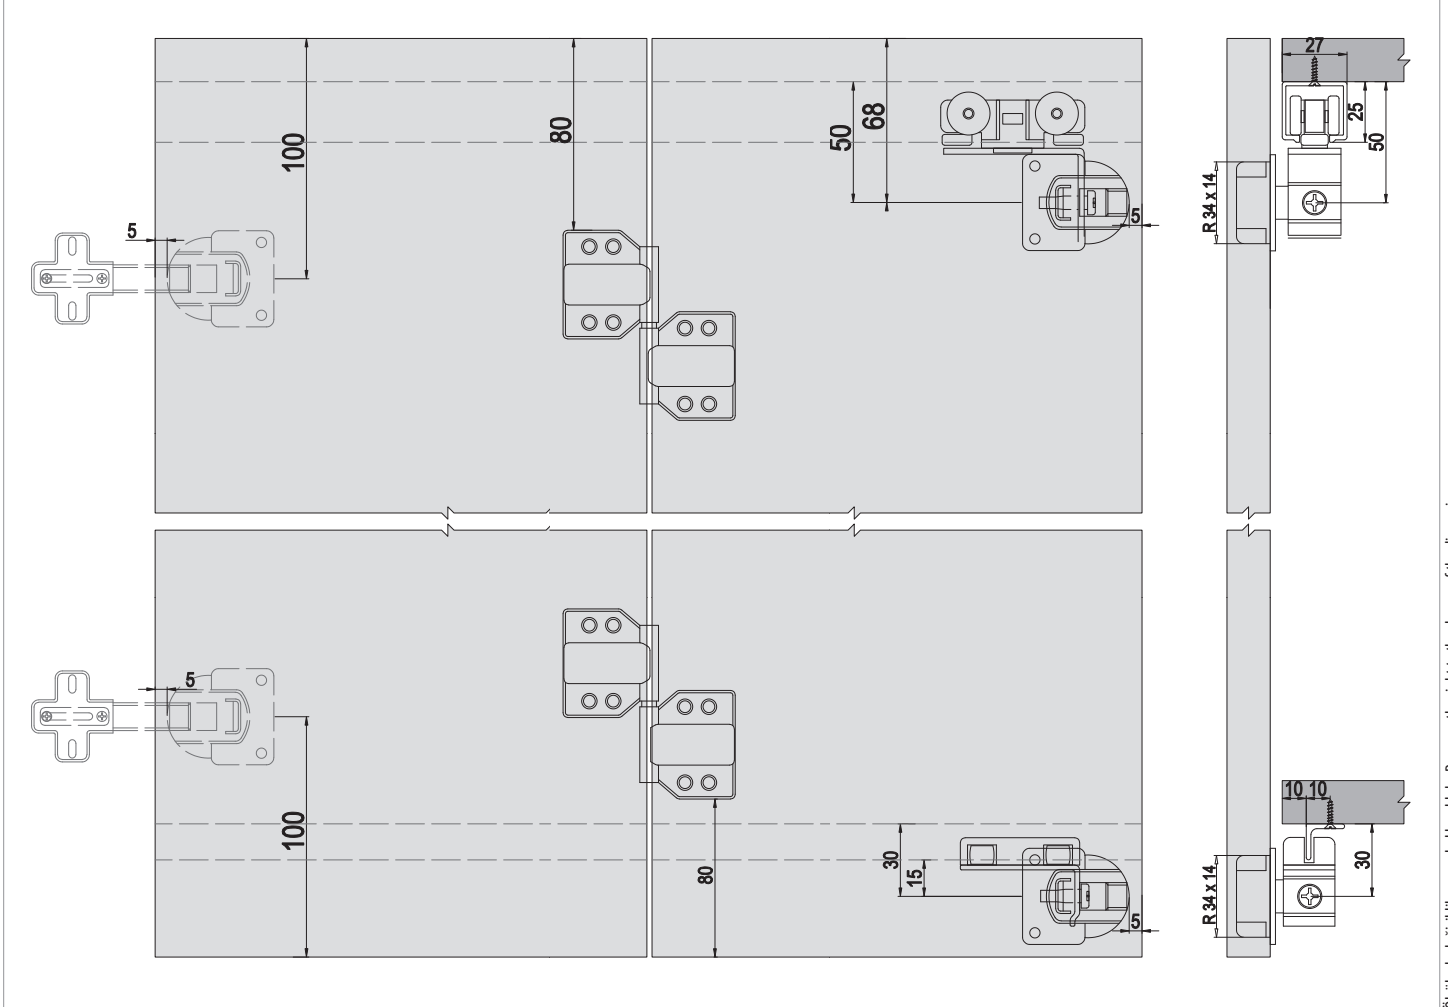

Teknik Detay / Technical Detail

Ölçülerde değişiklik yapma hakkı saklıdır. Reserves the right to the change of the dimensions.

Kod / Code No	Açıklama / Description	Renk / Colour	Birim / Unit			Profil mt. / Profiles mt.	Bağ / Bnd.
105-7400-1300	25 Kg Katlanır Gardirop Sistem / 25 Kg Folding Wardrobe System	Galvaniz / Galvanized	1 Kapak / 1 Kit	24	768	-	-
105-7423-1300	Katlanır Kapak Sac Menteşe / Folding Door Sheet Iron Hinge	Galvaniz / Galvanized	1 Adet / 1 Pcs	250	-	-	-
105-7425-1300	Katlanır Kapak Zamak Menteşe / Folding Door Zinc Hinge	Galvaniz / Galvanized	1 Adet / 1 Pcs	240	-	-	-
105-7426-1700	Kulp Montaj Aparatı / Handle Assembly Kit	Gri / Grey	1 Adet / 1 Pcs	480	-	-	-
150-7450-1410	Alüminyum Üst Ray Profili / Aluminium Top Rail Profile	Eloksal / Mat Anodized	mt.	-	-	2,0	3,0
150-7460-1410	Alüminyum Alt Ray Profili / Aluminium Bottom Rail Profile	Eloksal / Mat Anodized	mt.	-	-	2,0	3,0