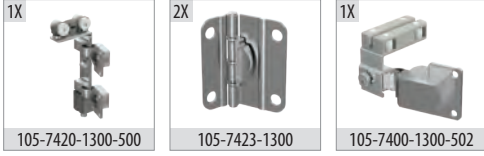

105-7430 1 Takım İçeriği / 1 Kit Includes