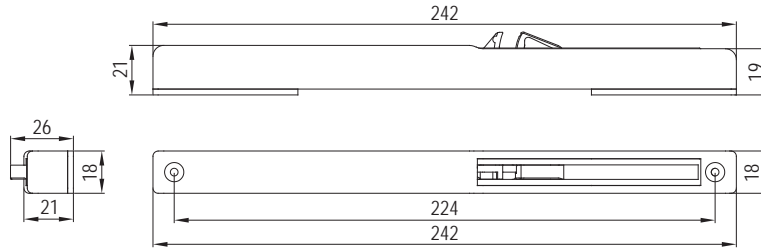

Softline 6940

40 KG YAVAŞLATICI SİSTEM • 40 KG SOFT CLOSER SYSTEM

Kod / Code No	Açıklama / Description	Renk / Colour	Birim / Unit		
117-6940-1600	40 Kg Yavaşlatıcı Mekanizma / 40 Kg Soft Closer Mechanism	Gri / Grey	1 Takım / 1 Kit	50	1.250