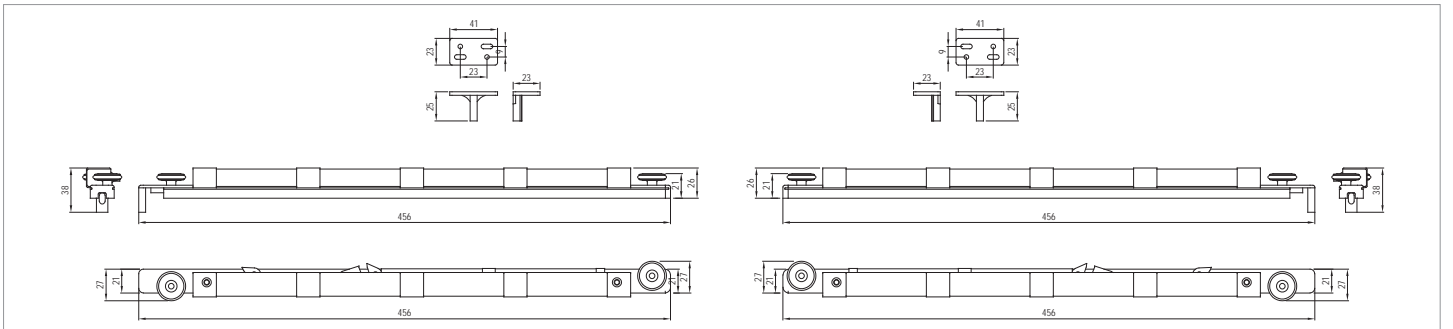

Softline 6700

80 KG YAVAŞLATICI SİSTEM • 80 KG SOFT CLOSER SYSTEM

Özel Üretim
Special Production

Kod / Code No	Açıklama / Description	Renk / Colour	Birim / Unit		
117-6700-1600	80 Kg Yavaşlatıcı Mekanizma / 80 Kg Soft Closer Mechanism	Gri / Grey	1 Takım / 1 Kit	24	576