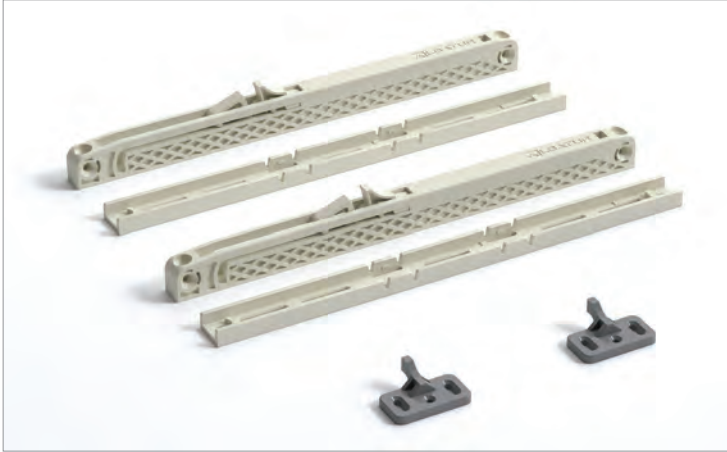

Softline 6950

50 KG YAVAŞLATICI SİSTEM • 50 KG SOFT CLOSER SYSTEM

Kod / Code No	Açıklama / Description	Renk / Colour	Birim / Unit		
117-6950-1610	50 Kg Yavaşlatıcı Mekanizma / 50 Kg Soft Closer Mechanism	Gri / Grey	1 Takım / 1 Kit	50	1.250