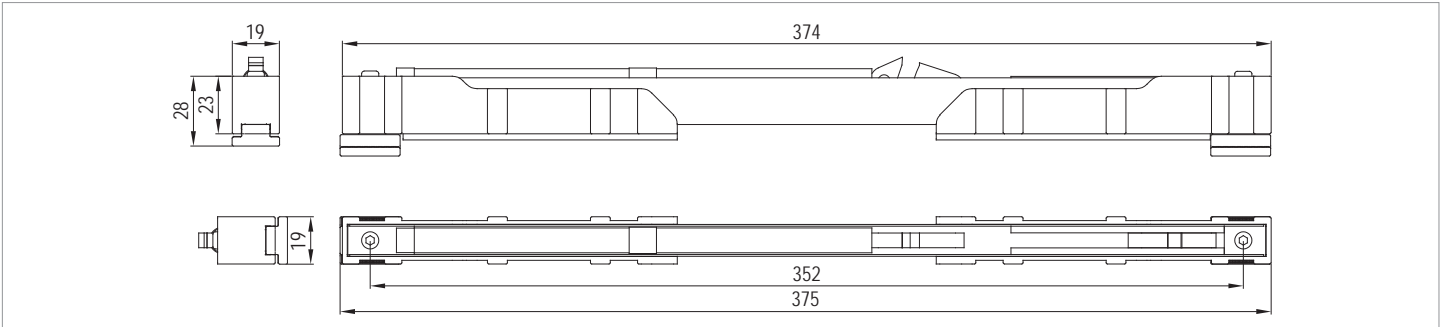

Softline 6820

80 KG YAVAŞLATICI SİSTEM • 80 KG SOFT CLOSER SYSTEM

Kod / Code No	Açıklama / Description	Renk / Colour	Birim / Unit		
117-6820-1600	80 Kg Yavaşlatıcı Mekanizma / 80 Kg Soft Closer Mechanism	Gri / Grey	1 Takım / 1 Kit	24	576