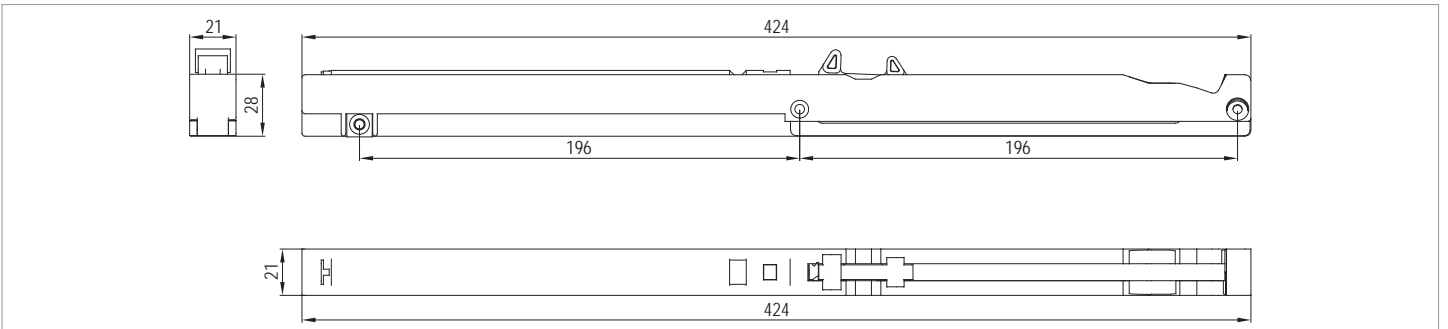

Softline 6921

70 KG YAVAŞLATICI SİSTEM • 70 KG SOFT CLOSER SYSTEM

Kod / Code No	Açıklama / Description	Renk / Colour	Birim / Unit		
117-6921-1600	70 Kg Yavaşlatıcı Mekanizma / 70 Kg Soft Closer Mechanism	Gri / Grey	1 Takım / 1 Kit	24	1.200