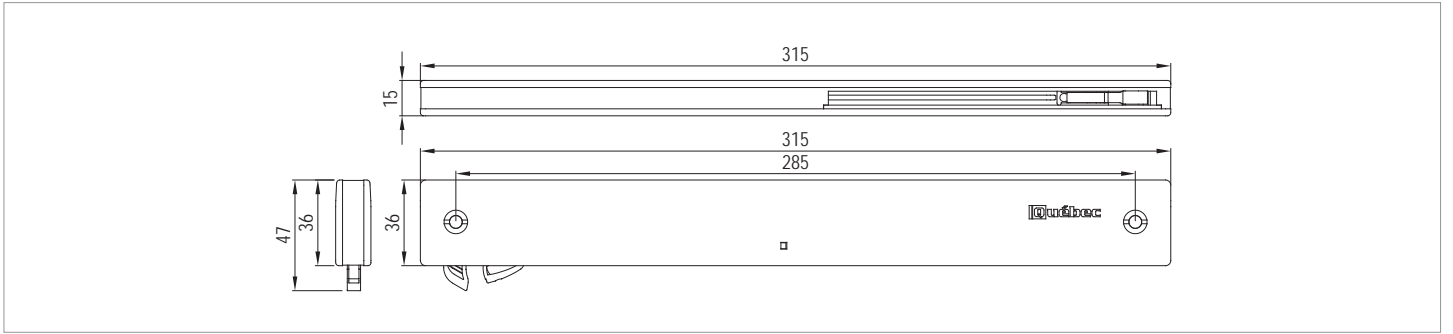

Softline 6710

100 KG YAVAŞLATICI SİSTEM • 100 KG SOFT CLOSER SYSTEM

Kod / Code No	Açıklama / Description	Renk / Colour	Birim / Unit		
117-6710-1610	100 Kg Yavaşlatıcı Sistem / 100 Kg Soft Closer	Gri / Grey	1 Takım / 1 Kit	20	480