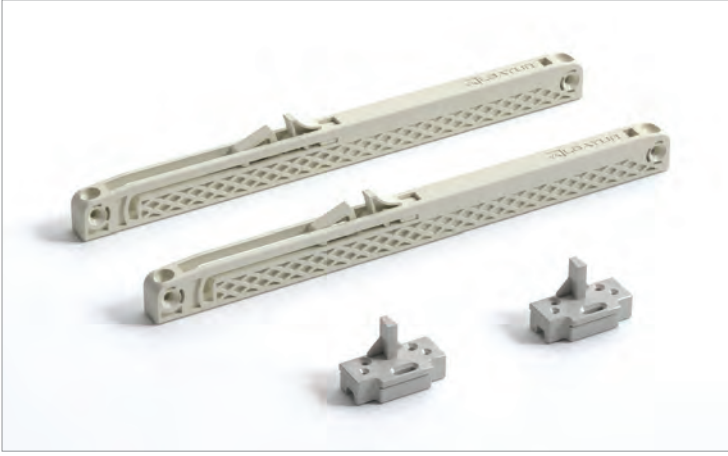

Softline 6922

50 KG YAVAŞLATICI SİSTEM • 50 KG SOFT CLOSER SYSTEM

Kod / Code No	Açıklama / Description	Renk / Colour	Birim / Unit		
117-6922-1610	50 Kg Yavaşlatıcı Mekanizma / 50 Kg Soft Closer Mechanism	Gri / Grey	1 Takım / 1 Kit	50	1.250