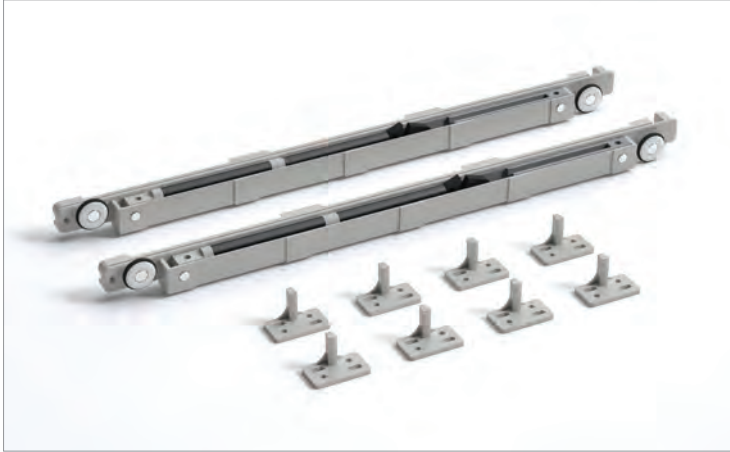

Softline 6700

80 KG YAVAŞLATICI SİSTEM • 80 KG SOFT CLOSER SYSTEM

Özel Üretim
Special Production

Kod / Code No	Açıklama / Description	Renk / Colour	Birim / Unit		
117-6700-1600	80 Kg Yavaşlatıcı Mekanizma / 80 Kg Soft Closer Mechanism	Gri / Grey	1 Takım / 1 Kit	24	576