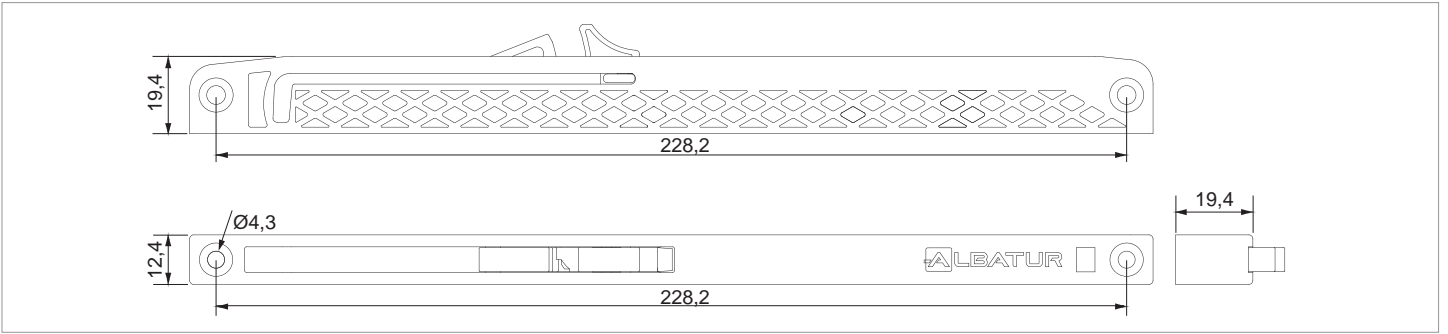

Softline 6922

50 KG YAVAŞLATICI SİSTEM • 50 KG SOFT CLOSER SYSTEM

Kod / Code No	Açıklama / Description	Renk / Colour	Birim / Unit		
117-6922-1610	50 Kg Yavaşlatıcı Mekanizma / 50 Kg Soft Closer Mechanism	Gri / Grey	1 Takım / 1 Kit	50	1.250