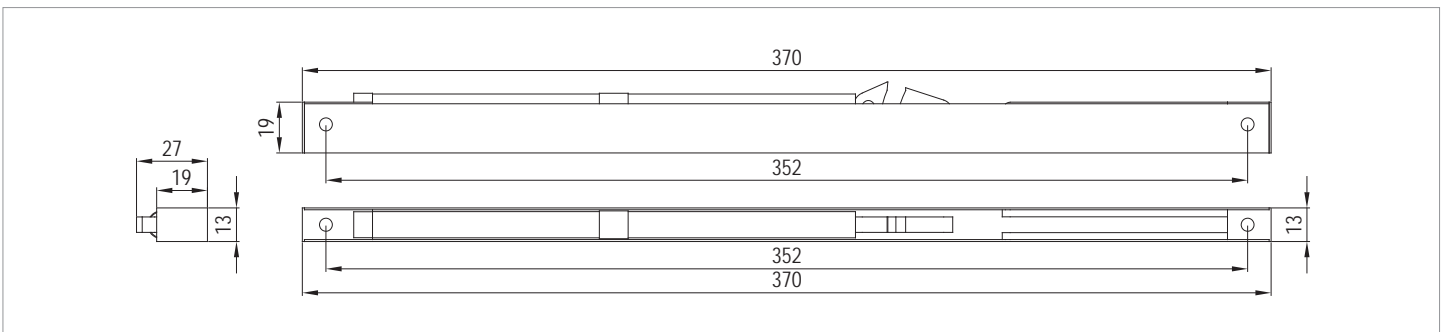

Softline 6800

80 KG YAVAŞLATICI SİSTEM • 80 KG SOFT CLOSER SYSTEM

Kod / Code No	Açıklama / Description	Renk / Colour	Birim / Unit		
117-6800-1300	80 Kg Yavaşlatıcı Mekanizma / 80 Kg Soft Closer Mechanism	Galvaniz / Galvanized	1 Takım / 1 Kit	24	576