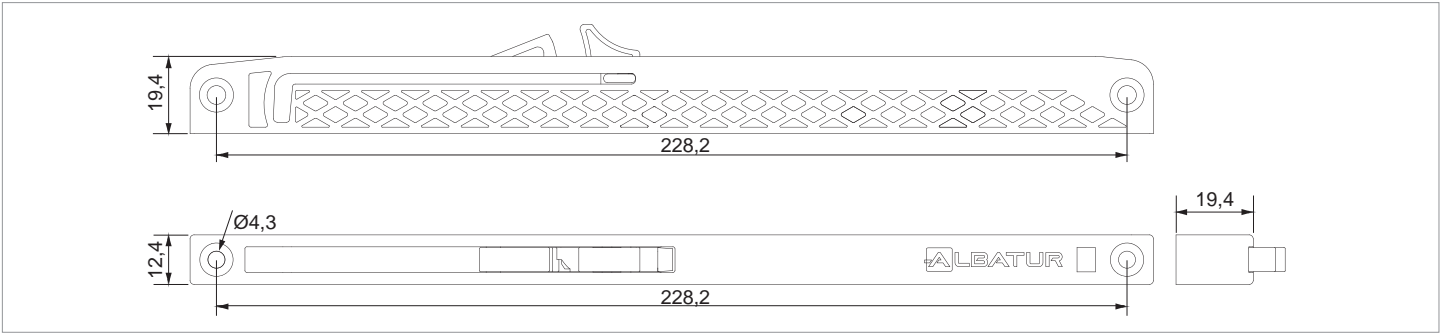

Softline 6901

50 KG YAVAŞLATICI SİSTEM • 50 KG SOFT CLOSER SYSTEM

Kod / Code No	Açıklama / Description	Renk / Colour	Birim / Unit		
117-6901-1610	50 Kg Yavaşlatıcı Mekanizma / 50 Kg Soft Closer Mechanism	Gri / Grey	1 Takım / 1 Kit	50	1.250