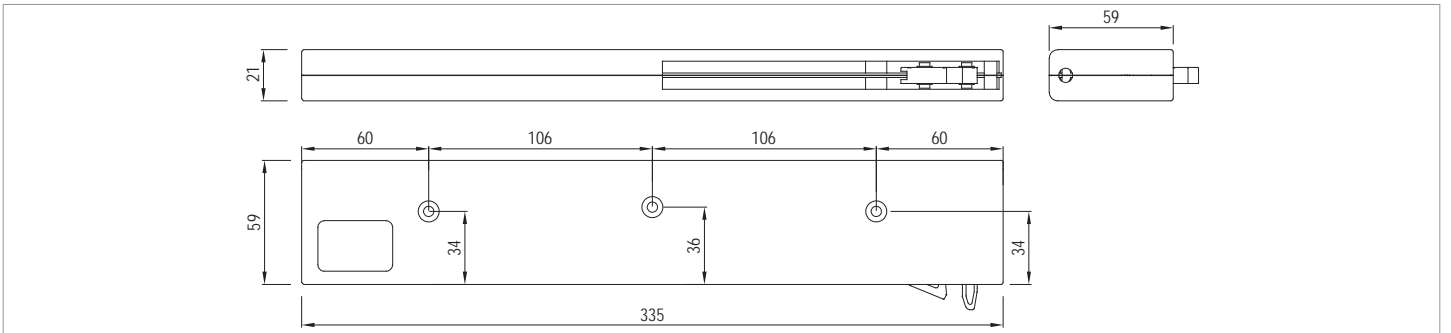

Softline 6666

60 KG YAVAŞLATICI SİSTEM • 60 KG SOFT CLOSER SYSTEM

Kod / Code No	Açıklama / Description	Renk / Colour	Birim / Unit		
117-6666-1610	60 Kg Yavaşlatıcı Mekanizma / 60 Kg Soft Closer Mechanism	Gri / Grey	1 Takım / 1 Kit	30	360