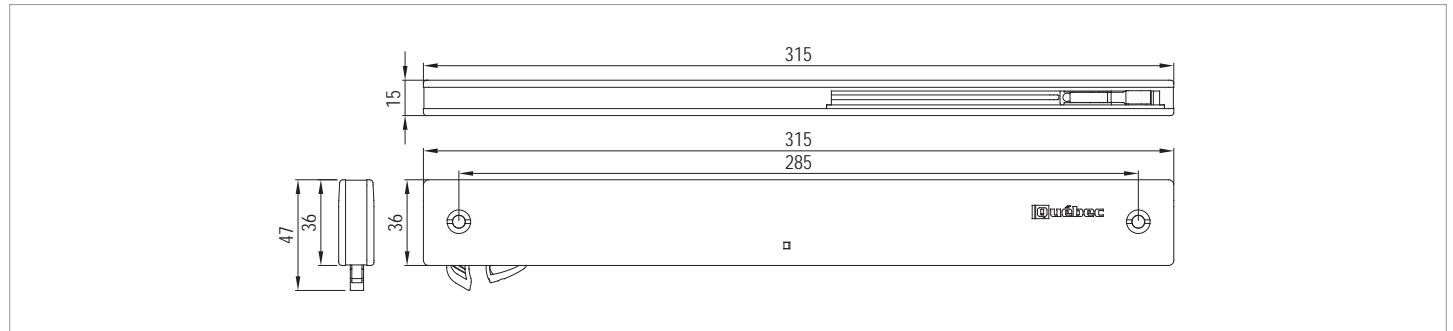

Softline 6711

100 KG YAVAŞLATICI SİSTEM • 100 KG SOFT CLOSER SYSTEM

Yeni Ürün
New Product

Kod / Code No	Açıklama / Description	Renk / Colour	Birim / Unit		
117-6711-1610	100 Kg Yavaşlatıcı Mekanizma / 100 Kg Soft Closer Mechanism	Gri / Grey	1 Takım / 1 Kit	24	576