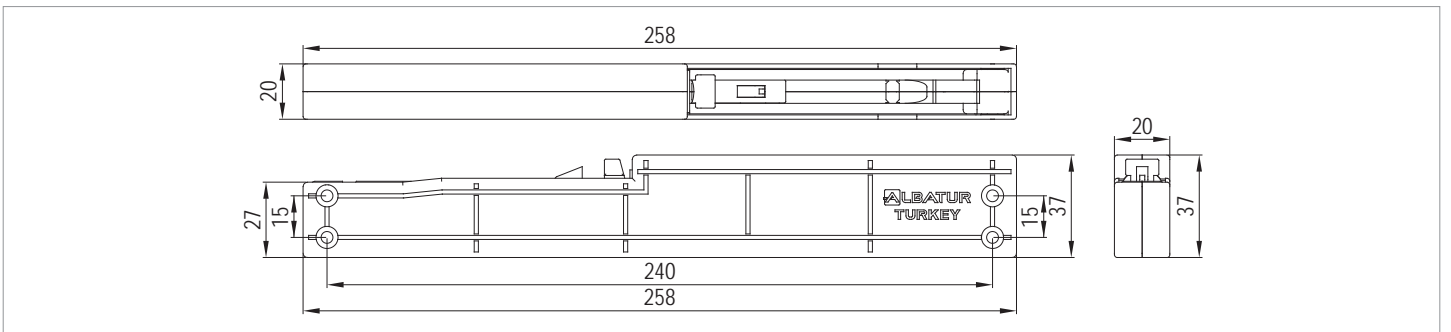

Softline 6740

60 KG YAVAŞLATICI SİSTEM • 60 KG SOFT CLOSER SYSTEM

Yeni Ürün
New Product

Kod / Code No	Açıklama / Description	Renk / Colour	Birim / Unit		
117-6740-1610	60 Kg Yavaşlatıcı Mekanizma / 60 Kg Soft Closer Mechanism	Gri / Grey	1 Adet / 1 Pcs.	60	1.250