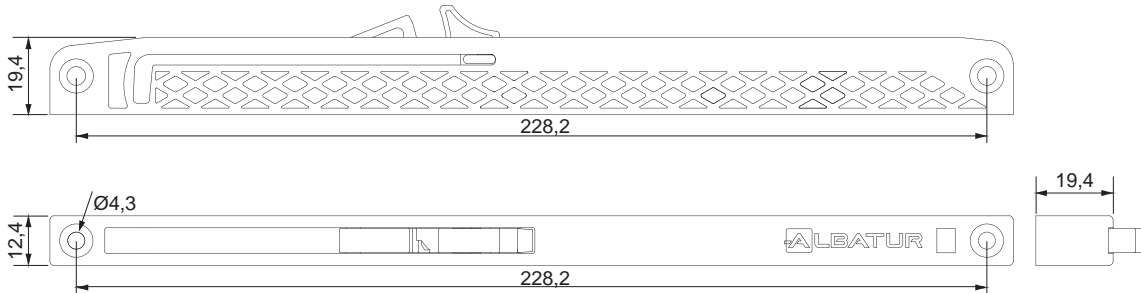

Softline 6950

50 KG YAVAŞLATICI SİSTEM • 50 KG SOFT CLOSER SYSTEM

Kod / Code No	Açıklama / Description	Renk / Colour	Birim / Unit		
117-6950-1610	50 Kg Yavaşlatıcı Mekanizma / 50 Kg Soft Closer Mechanism	Gri / Grey	1 Takım / 1 Kit	50	1.250