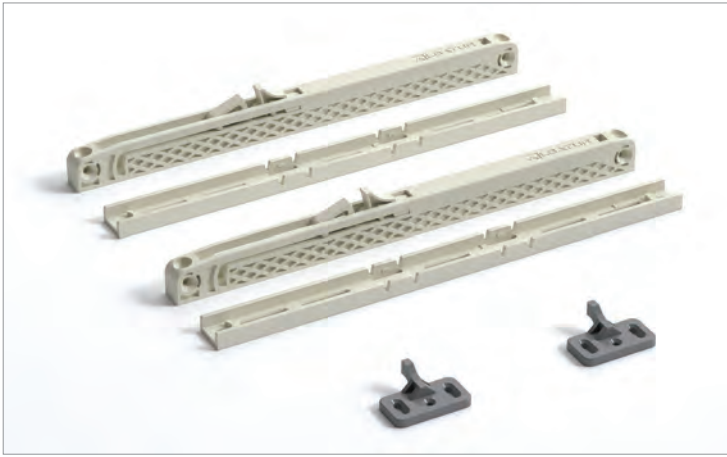

Softline 6970

70 KG YAVAŞLATICI SİSTEM • 70 KG SOFT CLOSER SYSTEM

Kod / Code No	Açıklama / Description	Renk / Colour	Birim / Unit		
117-6970-1610	70 Kg Yavaşlatıcı Mekanizma / 70 Kg Soft Closer Mechanism	Gri / Grey	1 Takım / 1 Kit	50	1.250