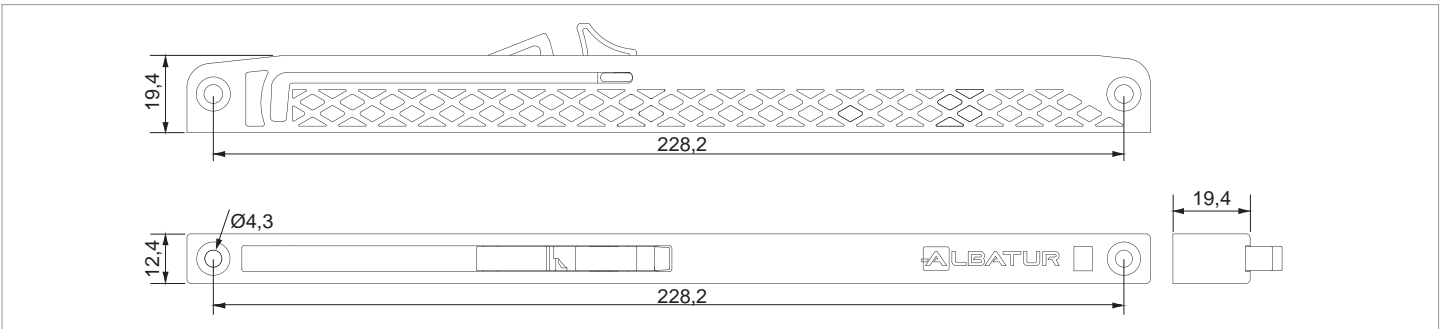

Softline 6942

50 KG YAVAŞLATICI SİSTEM • 50 KG SOFT CLOSER SYSTEM

Kod / Code No	Açıklama / Description	Renk / Colour	Birim / Unit		
117-6942-1610	50 Kg Yavaşlatıcı Mekanizma / 50 Kg Soft Closer Mechanism	Gri / Grey	1 Takım / 1 Kit	50	1.250