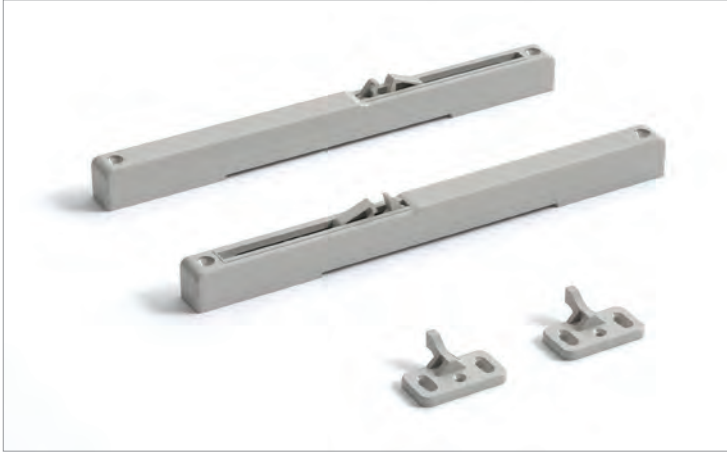

Softline 6940

40 KG YAVAŞLATICI SİSTEM • 40 KG SOFT CLOSER SYSTEM

Kod / Code No	Açıklama / Description	Renk / Colour	Birim / Unit		
117-6940-1600	40 Kg Yavaşlatıcı Mekanizma / 40 Kg Soft Closer Mechanism	Gri / Grey	1 Takım / 1 Kit	50	1.250