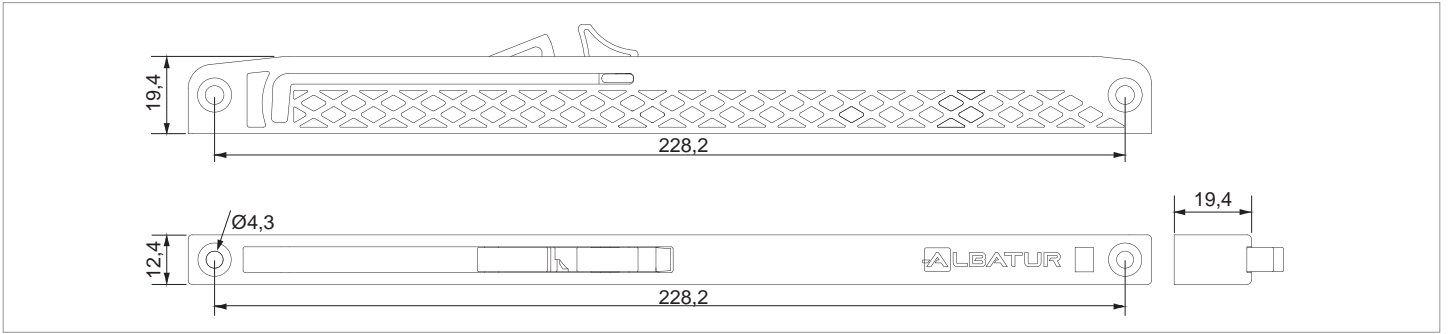

Softline 6959

50 KG YAVAŞLATICI SİSTEM • 50 KG SOFT CLOSER SYSTEM

Yeni Ürün
New Product