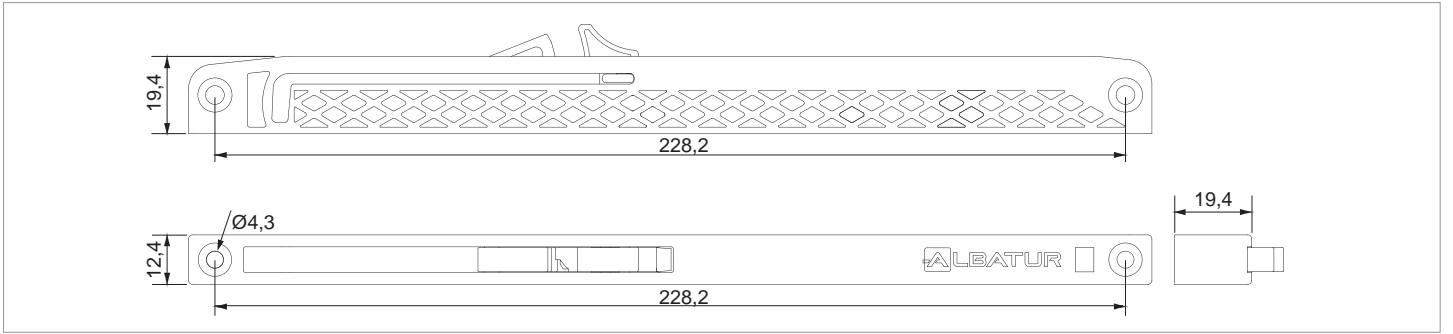

Softline 6990

80 KG YAVAŞLATICI SİSTEM • 80 KG SOFT CLOSER SYSTEM

Kod / Code No	Açıklama / Description	Renk / Colour	Birim / Unit		
117-6990-1610	80 Kg Yavaşlatıcı Mekanizma / 80 Kg Soft Closer Mechanism	Gri / Grey	1 Takım / 1 Kit	50	1.250