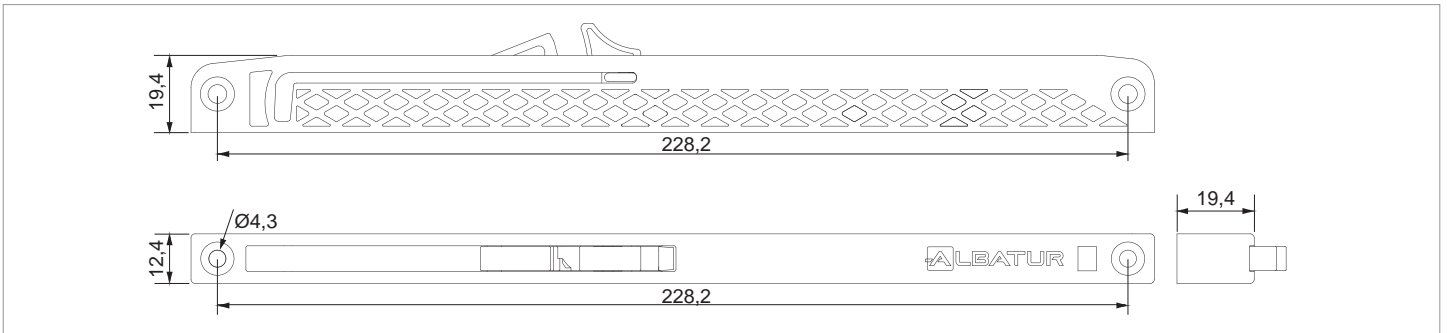

Softline 6970

70 KG YAVAŞLATICI SİSTEM • 70 KG SOFT CLOSER SYSTEM

Kod / Code No	Açıklama / Description	Renk / Colour	Birim / Unit		
117-6970-1610	70 Kg Yavaşlatıcı Mekanizma / 70 Kg Soft Closer Mechanism	Gri / Grey	1 Takım / 1 Kit	50	1.250