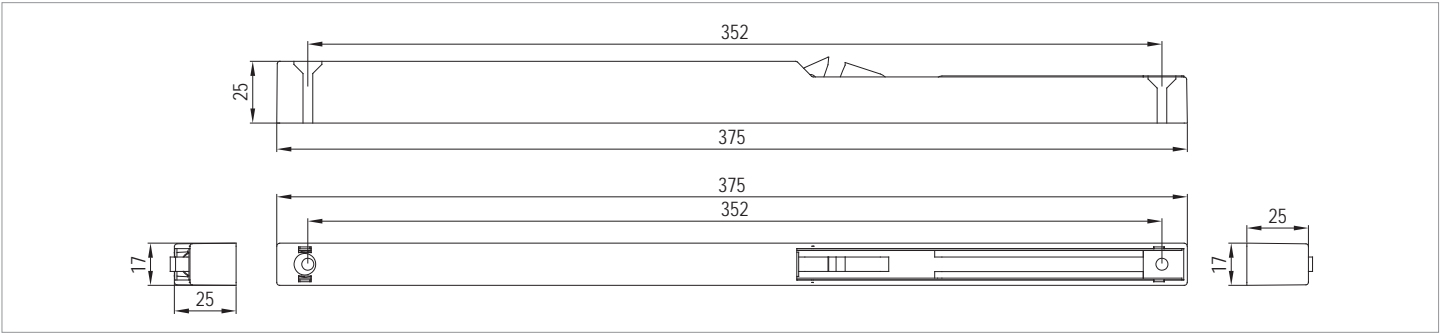

Softline 6810

80 KG YAVAŞLATICI SİSTEM • 80 KG SOFT CLOSER SYSTEM

Kod / Code No	Açıklama / Description	Renk / Colour	Birim / Unit		
117-6810-1600	80 Kg Yavaşlatıcı Mekanizma / 80 Kg Soft Closer Mechanism	Gri / Grey	1 Takım / 1 Kit	24	576