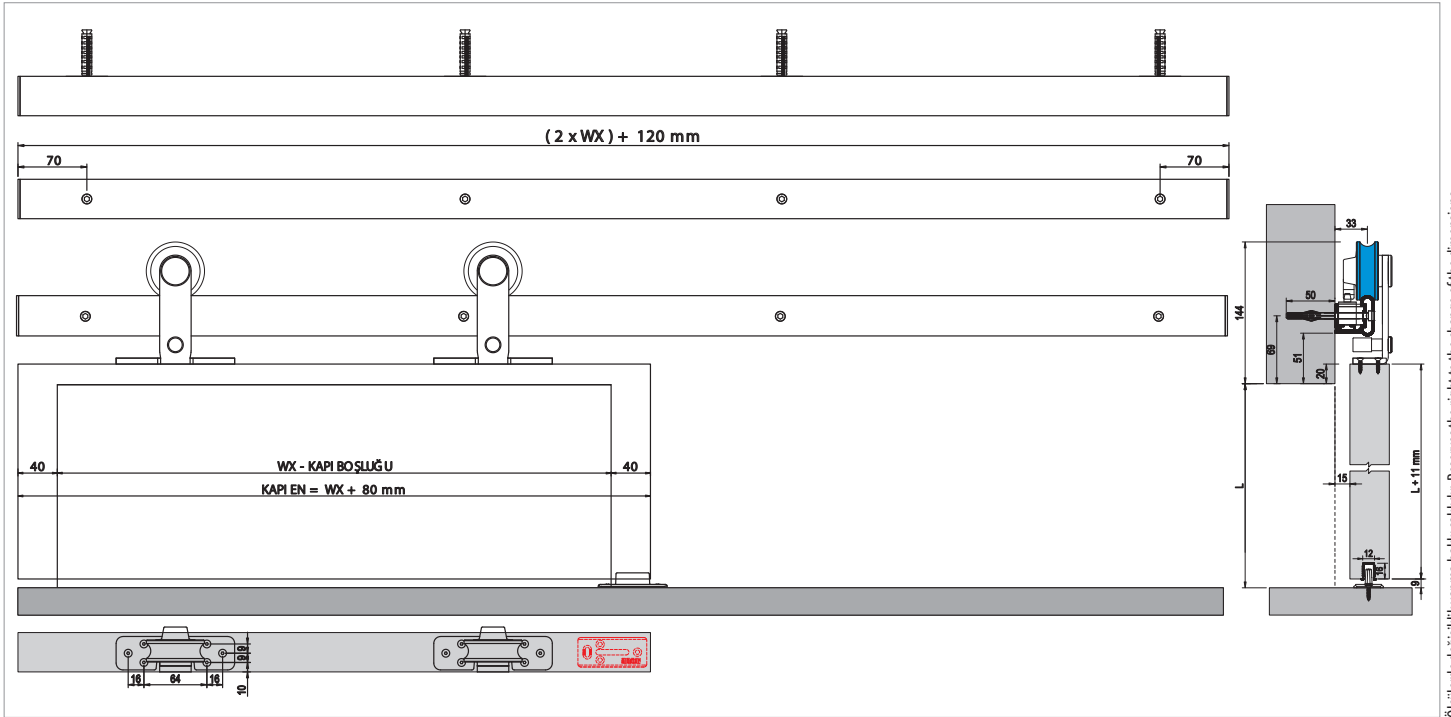

Teknik Detay / Technical Detail

Özelliklerde değişiklik yapma hakkı saklıdır. Reserves the right to the change of the dimensions.