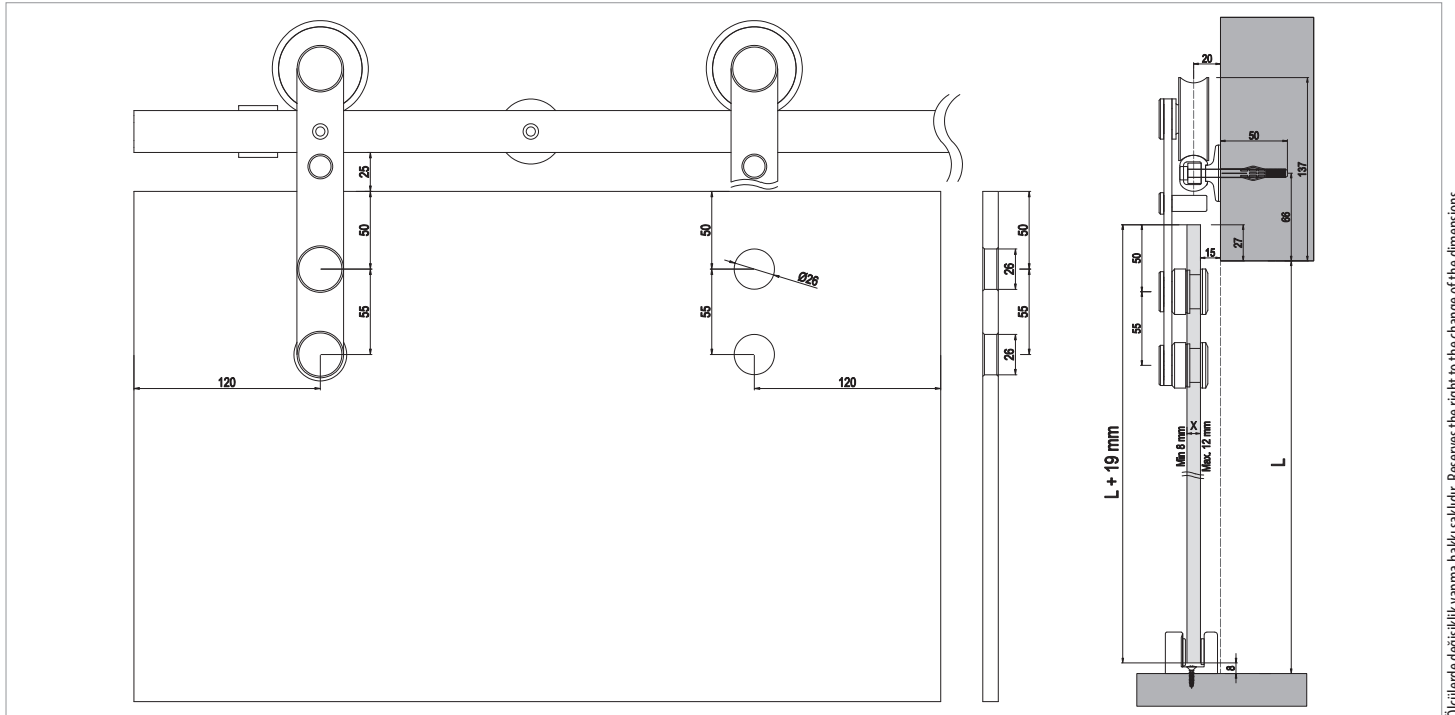

Teknik Detay / Technical Detail

Ölçülerde değişiklik yapma hakkı saklıdır. Reserves the right to the change of the dimensions.