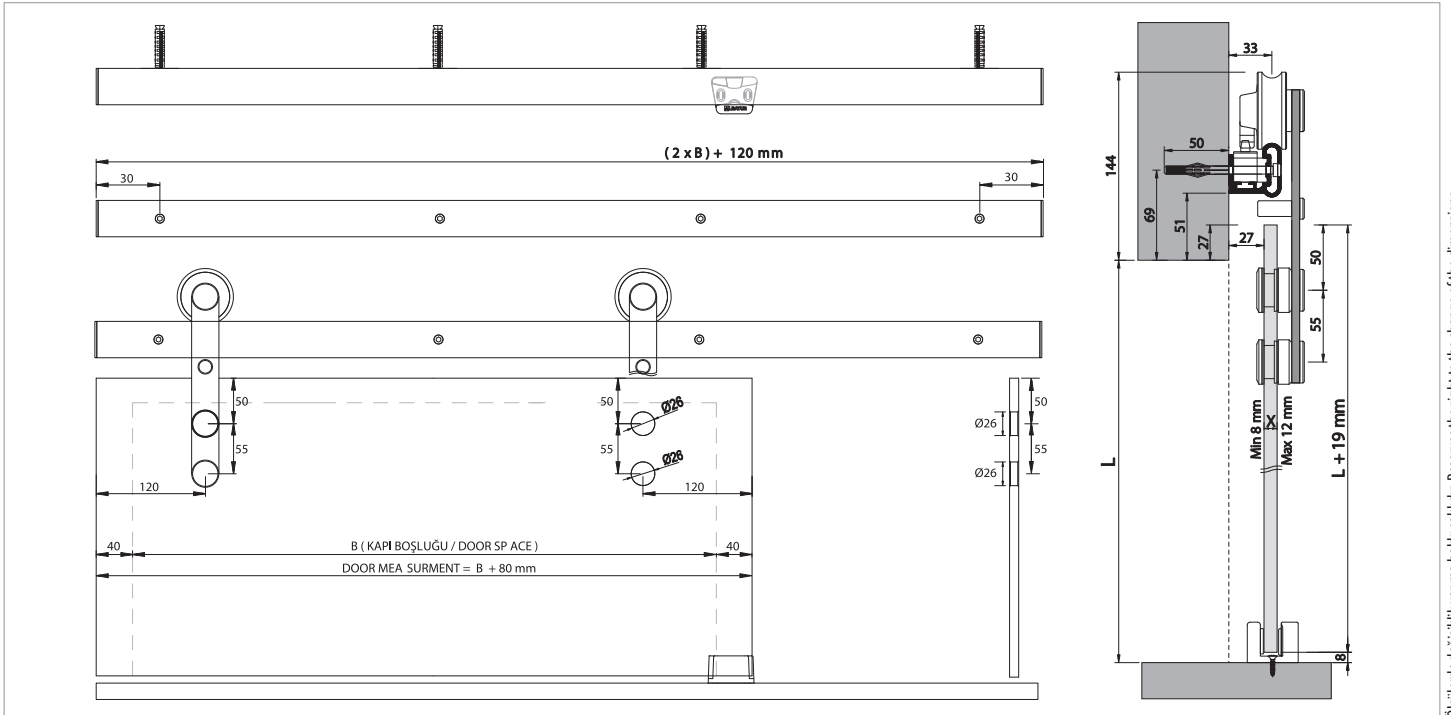

Teknik Detay / Technical Detail

Ölçülerde değişiklik yapma hakkı saklıdır. Reserves the right to the change of the dimensions.