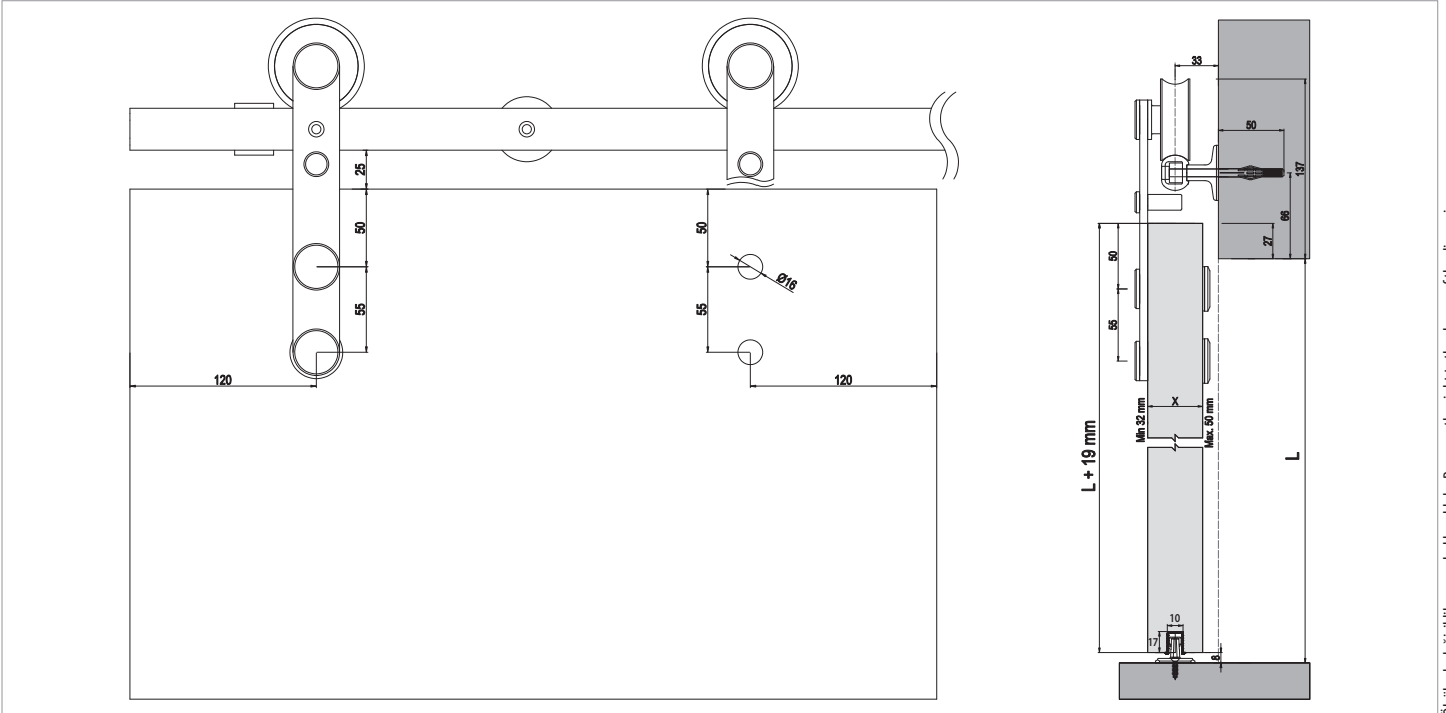

Teknik Detay / Technical Detail

Ölçülerde değişiklik yapma hakkı saklıdır. Reserves the right to the change of the dimensions.