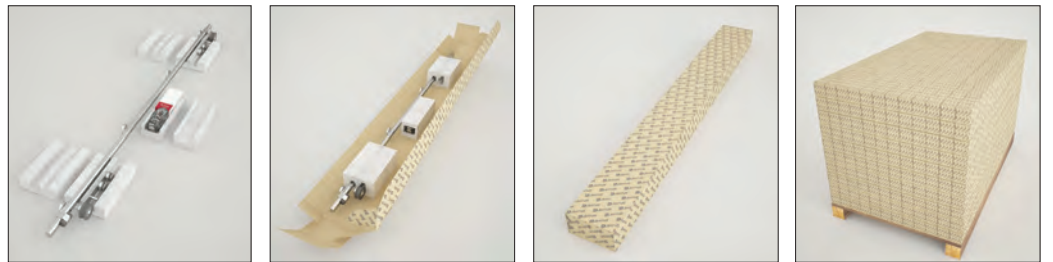

SETBOX Paketleme / SETBOX Packaging

Kod / Code No	Açıklama / Description	Renk / Colour	L (mm)	Birim / Unit		
119-8800-3430-1700	60 Kg Üstten Askı Sürme Kapi Sistemi / Top Hanger Sliding System	Siyah / Black	1.700 mm	1 Kapi / 1 Kit	1	30
119-8800-3430-2000	60 Kg Üstten Askı Sürme Kapi Sistemi / Top Hanger Sliding System	Siyah / Black	2.000 mm	1 Kapi / 1 Kit	1	30