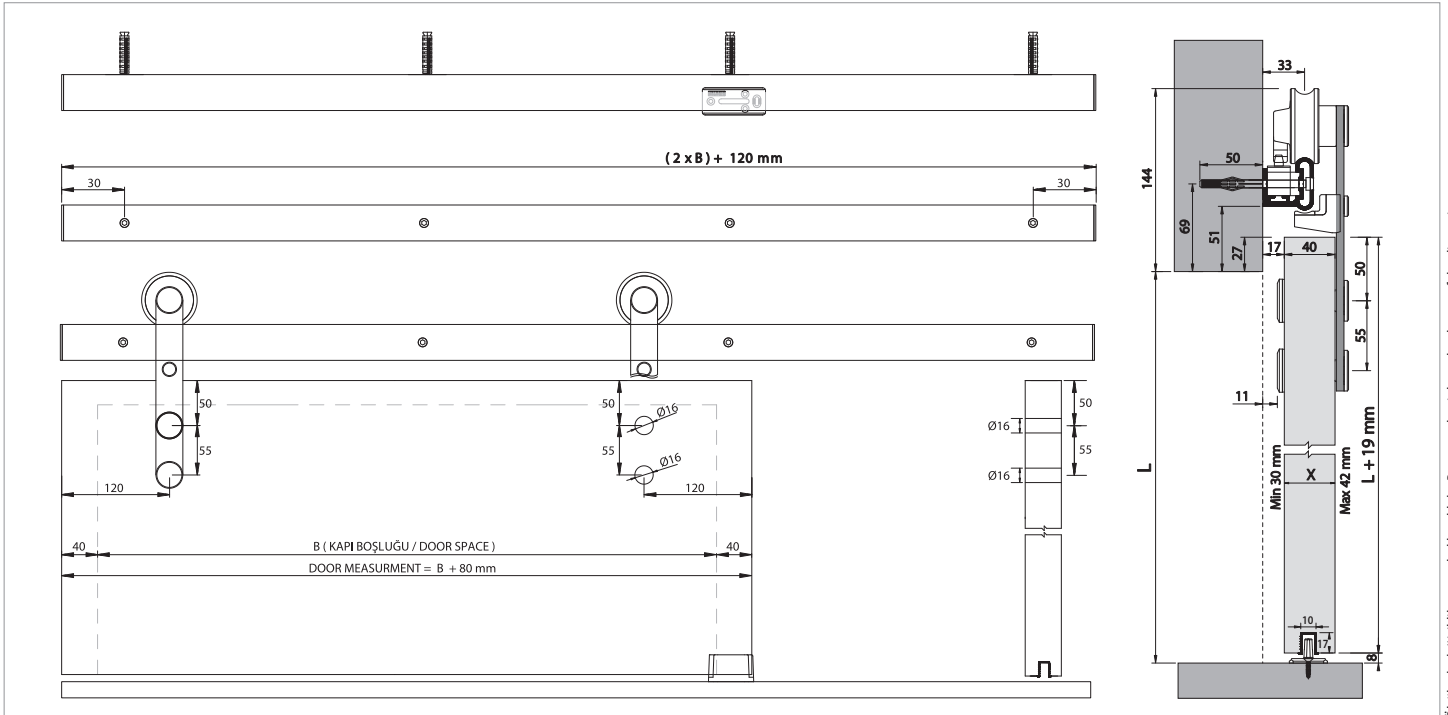

Teknik Detay / Technical Detail