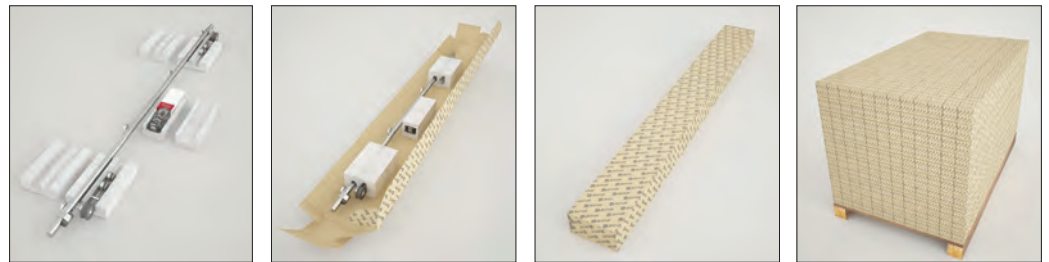

SETBOX Paketleme / SETBOX Packaging

Kod / Code No	Açıklama / Description	Renk / Colour	L (mm)	Birim / Unit		
119-8820-3430-1700	80 Kg Yavaşlatıcılı Sürgü Kapi Sistemi / Sliding Door Has Soft Closing System	Siyah / Black	1.700 mm	1 Kapi / 1 Kit	1	30
119-8820-3430-2000	80 Kg Yavaşlatıcılı Sürgü Kapi Sistemi / Sliding Door Has Soft Closing System	Siyah / Black	2.000 mm	1 Kapi / 1 Kit	1	30