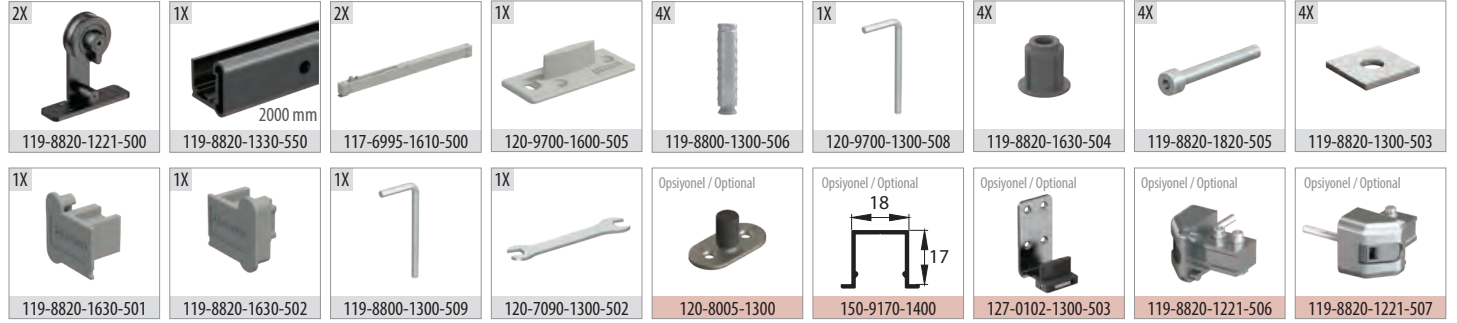

119-8830 1 Takım İçeriği / 1 Kit Includes