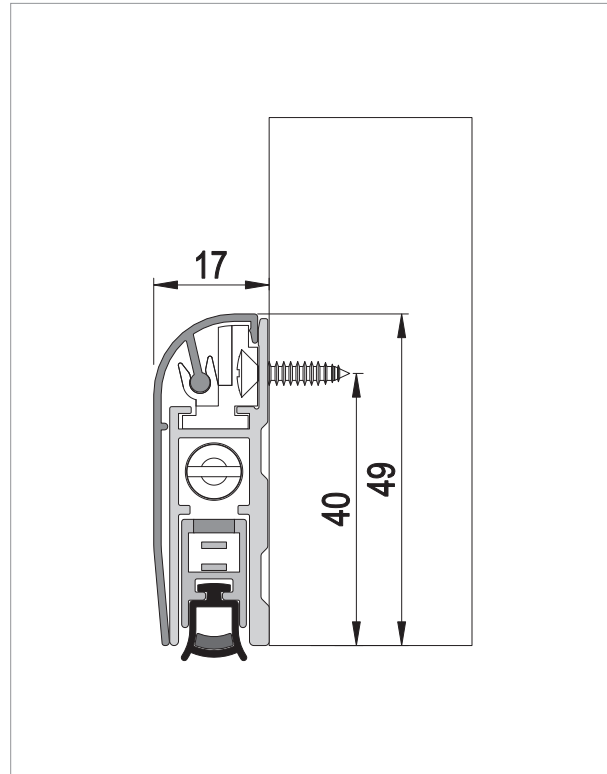

Ölçülerde değişiklik yapma hakkı saklıdır. Reserves the right to the change of the dimensions.

Kod / Code No	Açıklama / Description	Renk / Colour	Boy / Size (mm)	Birim / Unit		
130-0230-1410-0830	Yangına Dayanımlı Kapı Altı Giyotini-Dıştan / Door Seal (Fire Protection)- External	Eloksal / Mat Anodized	830 mm	1 Adet / 1 Pcs	10	360
130-0230-1410-0930	Yangına Dayanımlı Kapı Altı Giyotini-Dıştan / Door Seal (Fire Protection)- External	Eloksal / Mat Anodized	930 mm	1 Adet / 1 Pcs	10	360
130-0230-1410-1030	Yangına Dayanımlı Kapı Altı Giyotini-Dıştan / Door Seal (Fire Protection)- External	Eloksal / Mat Anodized	1.030 mm	1 Adet / 1 Pcs	10	360
130-0230-1410-1130	Yangına Dayanımlı Kapı Altı Giyotini-Dıştan / Door Seal (Fire Protection)- External	Eloksal / Mat Anodized	1.130 mm	1 Adet / 1 Pcs	10	360
130-0230-1410-1230	Yangına Dayanımlı Kapı Altı Giyotini-Dıştan / Door Seal (Fire Protection)- External	Eloksal / Mat Anodized	1.230 mm	1 Adet / 1 Pcs	10	360