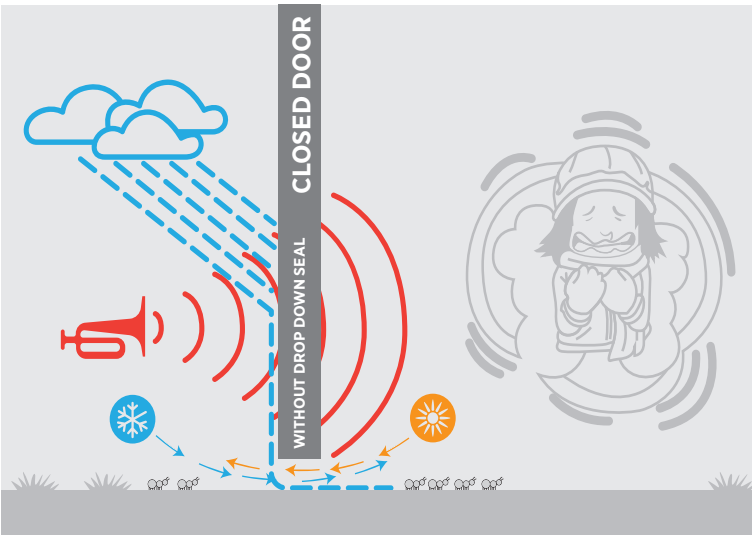

Group 130

Underline®

Kapı Altı Giyotin Serisi
Door Seal Series

Bu serideki tüm ürünleri incelemek için QR kodu okutabilirsiniz.

You can search the QR code to see all the products in these series.

Underline