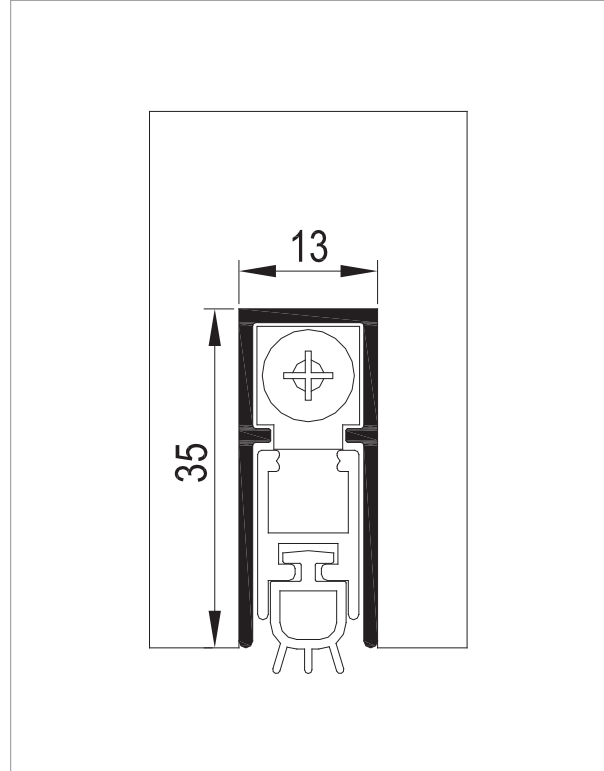

Underline 210

YANGIN DAYANIMLI KAPI ALTI GIYOTINI • DOOR SEAL FIRE PROTECTION

Bilgi / Information

- 0'dan 20 mm alt açıklığa kadar kapatabilme imkanı sunar.
 - Mekanizma baskı ayarı yapılabilir.
 - 10 cm. kadar kısaltma yapılabilir.
 - Özel ölçü için lütfen müşteri temsilciniz ile irtibata geçiniz.
 - Özel üretimlerde Minimum 200 adet sipariş kabul edilir.
- Usable for 0 - 20 mm drop
 - Pressure can be adjusted
 - Shortened up to 10 cm.
 - Custom sizes, please contact your customer representative.
 - Minimum 200 pcs orders are accepted in for special manufacturers.

Teknik Detay / Technical Detail

Ölçülerde değişiklik yapma hakkı saklıdır. Reserves the right to the change of the dimensions.

Kod / Code No	Açıklama / Description	Renk / Colour	Boy / Size (mm)	Birim / Unit		
130-0210-1410-0830	Yangına Dayanımlı Kapı Altı Giyotini / Door Seal (Fire Protection)- Internal	Eloksal / Mat Anodized	830 mm	1 Adet / 1 Pcs	10	360
130-0210-1410-0930	Yangına Dayanımlı Kapı Altı Giyotini / Door Seal (Fire Protection)- Internal	Eloksal / Mat Anodized	930 mm	1 Adet / 1 Pcs	10	360
130-0210-1410-1030	Yangına Dayanımlı Kapı Altı Giyotini / Door Seal (Fire Protection)- Internal	Eloksal / Mat Anodized	1.030 mm	1 Adet / 1 Pcs	10	360
130-0210-1410-1130	Yangına Dayanımlı Kapı Altı Giyotini / Door Seal (Fire Protection)- Internal	Eloksal / Mat Anodized	1.130 mm	1 Adet / 1 Pcs	10	360
130-0210-1410-1230	Yangına Dayanımlı Kapı Altı Giyotini / Door Seal (Fire Protection)- Internal	Eloksal / Mat Anodized	1.230 mm	1 Adet / 1 Pcs	10	360