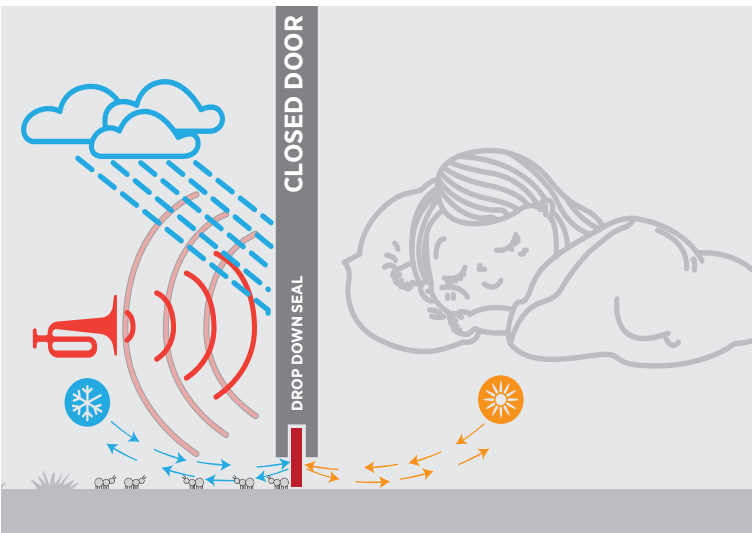

Group 130

Underline®

Kapı Altı Giyotin Serisi
Door Seal Series

Bu serideki tüm ürünleri incelemek için QR kodu okutabilirsiniz.

You can search the QR code to see all the products in these series.

Underline