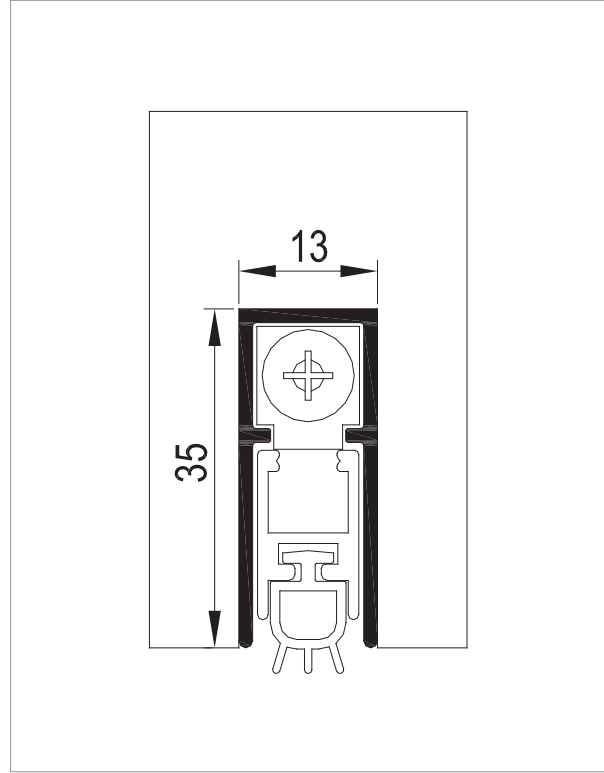

KAPI ALTI GIYOTIN SERİSİ • DOOR SEAL SERIES

Group **130**

Underline 200

KAPI ALTI GIYOTINI • DOOR SEAL - INTERNAL

Bilgi / Information

- 0'dan 20 mm alt açıklığa kadar kapatabilme imkanı sunar.
- Mekanizma baskı ayarı yapılabilir.
- 10 cm. kadar kısaltma yapılabilir.
- Özel ölçü için lütfen müşteri temsilciniz ile irtibata geçiniz.
- Özel üretimlerde Minimum 200 adet sipariş kabul edilir.
- Usable for 0 - 20 mm drop
- Pressure can be adjusted
- Shortened up to 10 cm.
- Custom sizes, please contact your customer representative.
- Minimum 200 pcs orders are accepted in for special manufacturers.

Teknik Detay / Technical Detail

Ölçülerde değişiklik yapma hakkı saklıdır. Reserves the right to the change of the dimensions.

Kod / Code No	Açıklama / Description	Renk / Colour	Boy / Size (mm)	Birim / Unit		
130-0200-1410-0530	Kapı Altı Giyotini / Door Seal - Internal	Eloksal / Mat Anodized	530 mm	1 Adet / 1 Pcs	10	360
130-0200-1410-0830	Kapı Altı Giyotini / Door Seal - Internal	Eloksal / Mat Anodized	830 mm	1 Adet / 1 Pcs	10	360
130-0200-1410-0930	Kapı Altı Giyotini / Door Seal - Internal	Eloksal / Mat Anodized	930 mm	1 Adet / 1 Pcs	10	360
130-0200-1410-1030	Kapı Altı Giyotini / Door Seal - Internal	Eloksal / Mat Anodized	1.030 mm	1 Adet / 1 Pcs	10	360
130-0200-1410-1130	Kapı Altı Giyotini / Door Seal - Internal	Eloksal / Mat Anodized	1.130 mm	1 Adet / 1 Pcs	10	360
130-0200-1410-1230	Kapı Altı Giyotini / Door Seal - Internal	Eloksal / Mat Anodized	1.230 mm	1 Adet / 1 Pcs	10	360