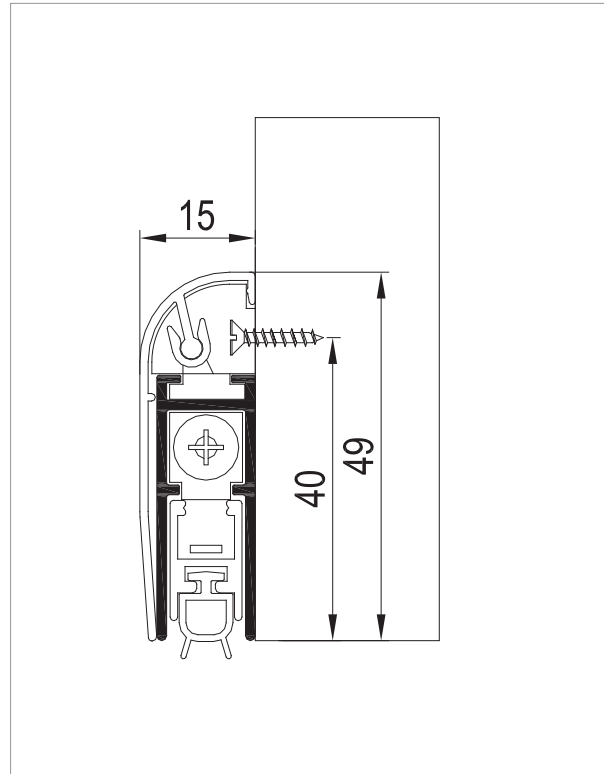

Underline 220

KAPI ALTI GIYOTINI-DIŞTAN • DOOR SEAL -EXTERNAL

Bilgi / Information

- Tüm ahşap ve alüminyum kapı detaylarında kullanılabilir.
- 0'dan 20 mm alt açıklığa kadar kapatabilme imkanı sunar.
- Mekanizma baskı ayarı yapılabilir.
- 10 cm. kadar kısaltma yapılabilir.
- Özel ölçü için lütfen müşteri temsilciniz ile iletişime geçiniz.
- Özel üretimlerde Minimum 200 adet sipariş kabul edilir.
- Usable for wooden and aluminium doors
- Usable for 0 - 20 mm drop
- Pressure can be adjusted
- Shortened up to 10 cm.
- Custom sizes, please contact your customer representative.
- Minimum 200 pcs orders are accepted in for special manufacturers.

Teknik Detay / Technical Detail

Ölçülerde değişiklik yapma hakkı saklıdır. Reserves the right to the change of the dimensions.

Kod / Code No	Açıklama / Description	Renk / Colour	Boy / Size (mm)	Birim / Unit		
130-0220-1410-0530	Kapı Altı Giyotini - Dıştan / Door Seal - External	Eloksal / Mat Anodized	530 mm	1 Adet / 1 Pcs	10	360
130-0220-1410-0830	Kapı Altı Giyotini - Dıştan / Door Seal - External	Eloksal / Mat Anodized	830 mm	1 Adet / 1 Pcs	10	360
130-0220-1410-0930	Kapı Altı Giyotini - Dıştan / Door Seal - External	Eloksal / Mat Anodized	930 mm	1 Adet / 1 Pcs	10	360
130-0220-1410-1030	Kapı Altı Giyotini - Dıştan / Door Seal - External	Eloksal / Mat Anodized	1.030 mm	1 Adet / 1 Pcs	10	360
130-0220-1410-1130	Kapı Altı Giyotini - Dıştan / Door Seal - External	Eloksal / Mat Anodized	1.130 mm	1 Adet / 1 Pcs	10	360
130-0220-1410-1230	Kapı Altı Giyotini - Dıştan / Door Seal - External	Eloksal / Mat Anodized	1.230 mm	1 Adet / 1 Pcs	10	360