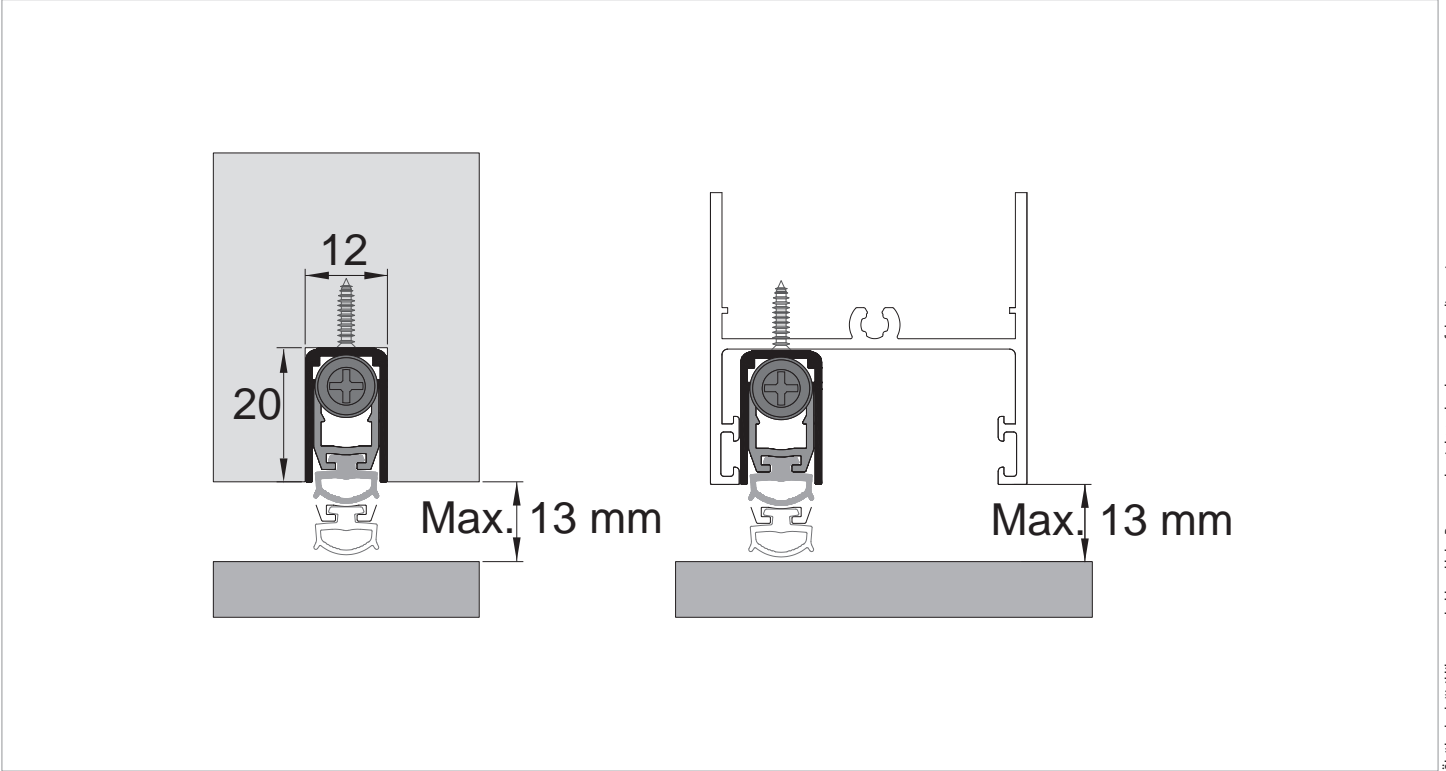

Teknik Detay / Technical Detail

Ölçülerde değişiklik yapma hakkı saklıdır. Reserves the right to the change of the dimensions.

Kod / Code No	Açıklama / Description	Renk / Colour	Boy / Size (mm)	Birim / Unit		
130-0300-1410-0460	Underline 300 - Kapı Altı Giyotini / Door Seal - Internal	Eloksal / Mat Anodized	460 mm	1 Adet / 1 Pcs	10	360
130-0300-1410-0630	Underline 300 - Kapı Altı Giyotini / Door Seal - Internal	Eloksal / Mat Anodized	630 mm	1 Adet / 1 Pcs	10	360
130-0300-1410-0830	Underline 300 - Kapı Altı Giyotini / Door Seal - Internal	Eloksal / Mat Anodized	830 mm	1 Adet / 1 Pcs	10	360
130-0300-1410-1030	Underline 300 - Kapı Altı Giyotini / Door Seal - Internal	Eloksal / Mat Anodized	1.030 mm	1 Adet / 1 Pcs	10	360
130-0300-1410-1230	Underline 300 - Kapı Altı Giyotini / Door Seal - Internal	Eloksal / Mat Anodized	1.230 mm	1 Adet / 1 Pcs	10	360