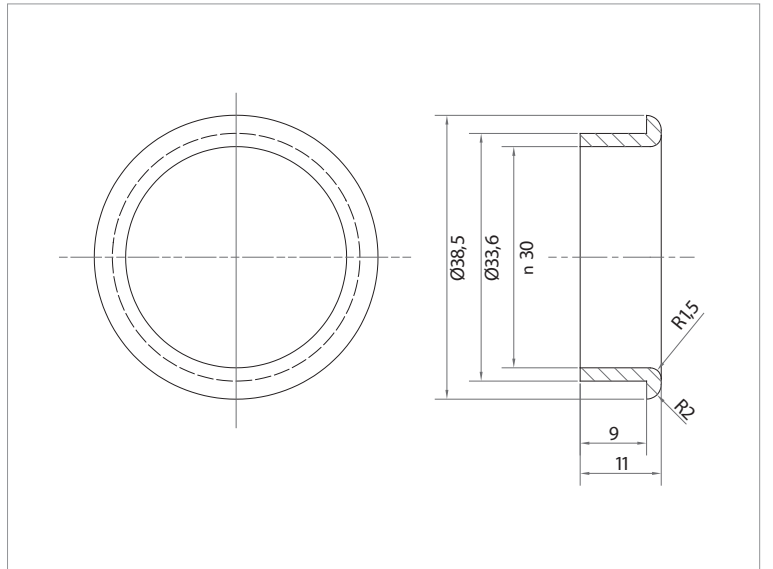

Ventil 0625

PLASTİK • PLASTIC • Ø 34 mm

Kod / Code No	Renk / Colour	Br. / Unit		
141-0625-1650	Beyaz / White	1 Adet / 1 Pcs	100	5.000
141-0625-1670	K.Kahve / D.Brown	1 Adet / 1 Pcs	100	5.000
141-0625-1600	Gri / Grey	1 Adet / 1 Pcs	100	5.000
141-0625-1800	Krom / Chrome	1 Adet / 1 Pcs	100	5.000
141-0625-1630	Siyah / Black	1 Adet / 1 Pcs	100	5.000

Bilgi / Information

- Birim adet fiyatlandırır.
- Unit Prices