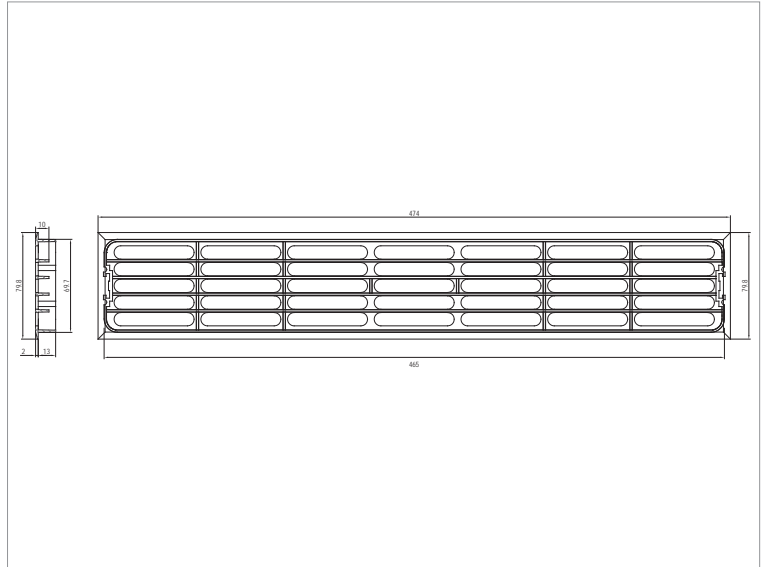

Ventil 0650

PLASTİK • PLASTIC • 70 x 466 mm

Kod / Code No	Renk / Colour	Br. / Unit		
141-0650-1700	M.Gri / M.Grey	1 Adet / 1 Pcs	14	400
141-0650-1650	Beyaz / White	1 Adet / 1 Pcs	14	400
141-0650-1670	K.Kahve / D.Brown	1 Adet / 1 Pcs	14	400
141-0650-1630	Siyah / Black	1 Adet / 1 Pcs	14	400

Bilgi / Information

- Birim adet fiyatlandırılır. • Unit prices.
- Pakette 2 adet mevcuttur. • 2 Pcs in a bag.