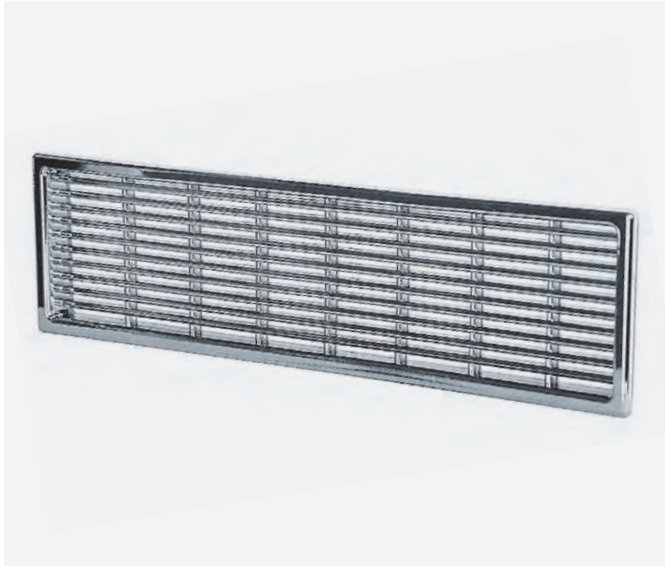

Ventil 0630

PLASTİK • PLASTIC • 51 x 215 mm

Bilgi / Information

- Birim adet fiyatlandırır.
- Unit Prices

Kod / Code No	Renk / Colour	Br. / Unit		
141-0630-1800	Krom / Chrome	1 Adet / 1 Pcs	50	2.000
141-0630-1810	Mat Krom / Mat Chrome	1 Adet / 1 Pcs	50	2.000