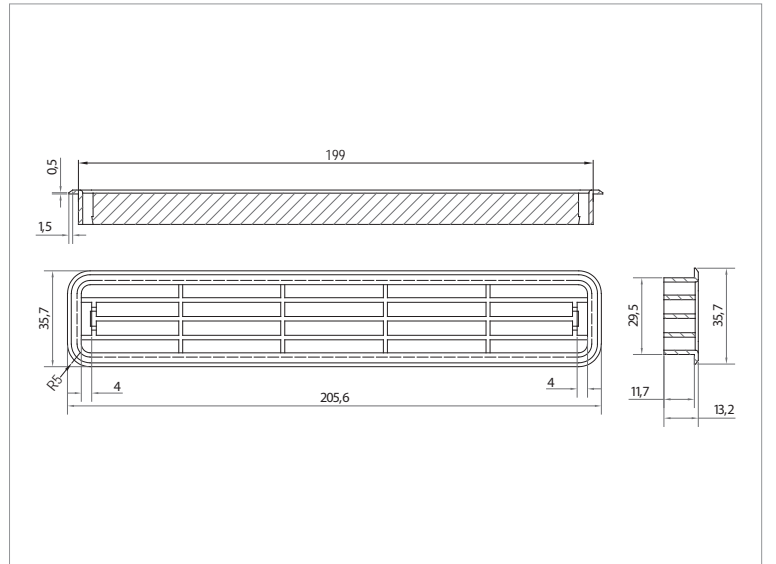

Ventil 0600

PLASTİK • PLASTIC • 200 x 30 mm

Kod / Code No	Renk / Colour	Br. / Unit		
141-0600-1600	M.Gri / M.Grey	1 Adet / 1 Pcs	100	6.000
141-0600-1660	Krem / Cream	1 Adet / 1 Pcs	100	6.000
141-0600-1671	Kahve / Brown	1 Adet / 1 Pcs	100	6.000
141-0600-1670	K.Kahve / D.Brown	1 Adet / 1 Pcs	100	6.000
141-0600-1800	Krom / Chrome	1 Adet / 1 Pcs	50	6.000
141-0600-1630	Siyah / Black	1 Adet / 1 Pcs	100	6.000

Bilgi / Information

- Birim adet fiyatlandırır.
- Unit Prices