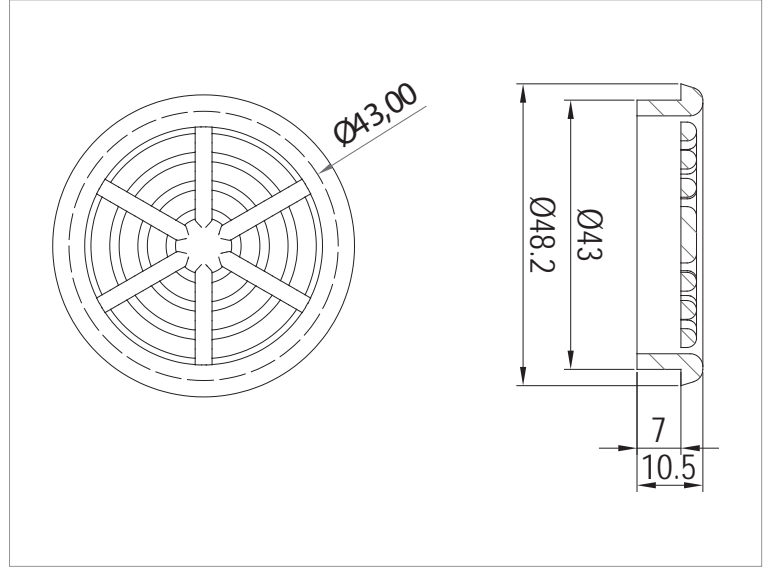

Ventil 0660

PLASTİK • PLASTIC • Ø 44 mm

Bilgi / Information

- Birim adet fiyatlandırır.
- Unit Prices

Kod / Code No	Renk / Colour	Br. / Unit		
141-0660-1650	Beyaz / White	1 Adet / 1 Pcs	100	5.000
141-0660-1670	K.Kahve / D.Brown	1 Adet / 1 Pcs	100	5.000
141-0660-1600	Gri / Grey	1 Adet / 1 Pcs	100	5.000
141-0660-1800	Krom / Chrome	1 Adet / 1 Pcs	100	5.000