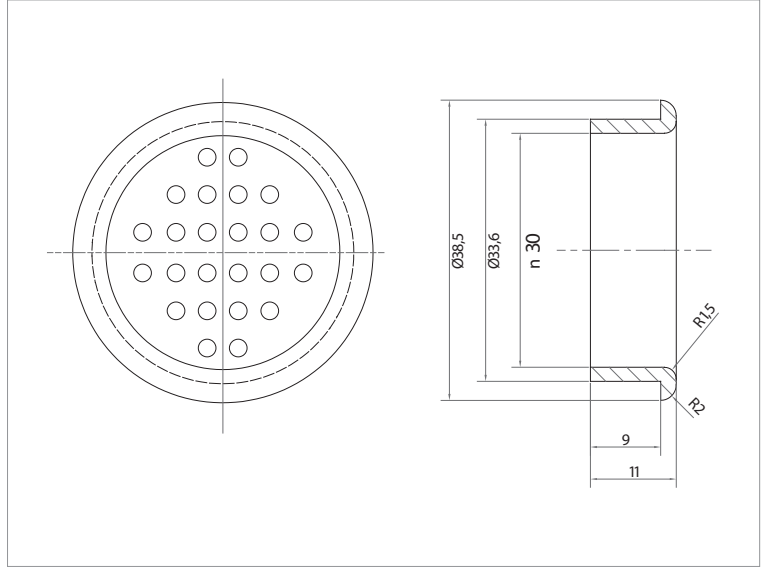

Ventil 0620

PLASTİK • PLASTIC • Ø 34 mm

Kod / Code No	Renk / Colour	Br. / Unit		
141-0620-1650	Beyaz / White	1 Adet / 1 Pcs	100	5.000
141-0620-1670	K.Kahve / D.Brown	1 Adet / 1 Pcs	100	5.000
141-0620-1600	Gri / Grey	1 Adet / 1 Pcs	100	5.000
141-0620-1800	Krom / Chrome	1 Adet / 1 Pcs	100	5.000
141-0620-1630	Siyah / Black	1 Adet / 1 Pcs	100	5.000

Bilgi / Information

- Birim adet fiyatlandırır.
- Unit Prices