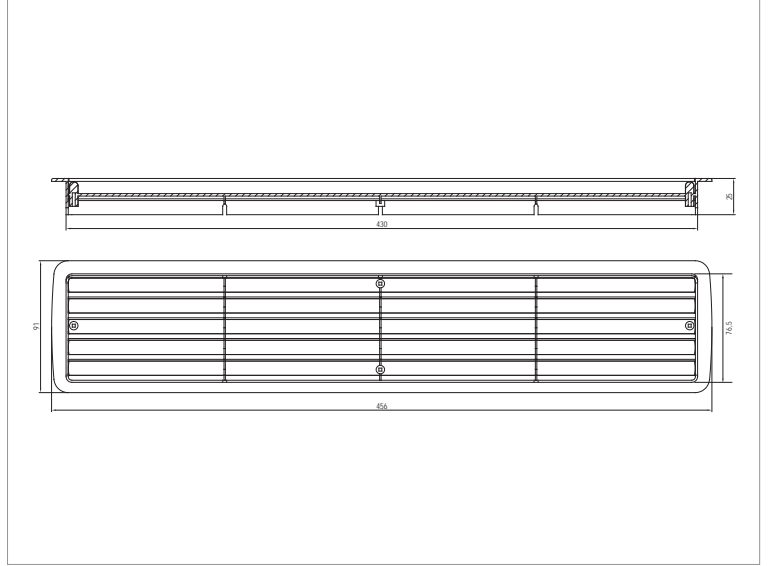

Ventil 0680

PLASTİK • PLASTIC • 76 x 430 mm

Kod / Code No	Renk / Colour	Br. / Unit		
141-0680-1700	M.Gri / M.Grey	1 Adet / 1 Pcs	10	280
141-0680-1650	Beyaz / White	1 Adet / 1 Pcs	10	280
141-0680-1670	K.Kahve / D.Brown	1 Adet / 1 Pcs	10	280
141-0680-1600	Gri / Grey	1 Adet / 1 Pcs	10	280
141-0680-1680	Akçaağaç / Oak	1 Adet / 1 Pcs	10	280

Bilgi / Information

- Birim adet fiyatlandırılır. • Unit prices.
- Pakette 2 adet mevcuttur. • 2 Pcs in a bag.