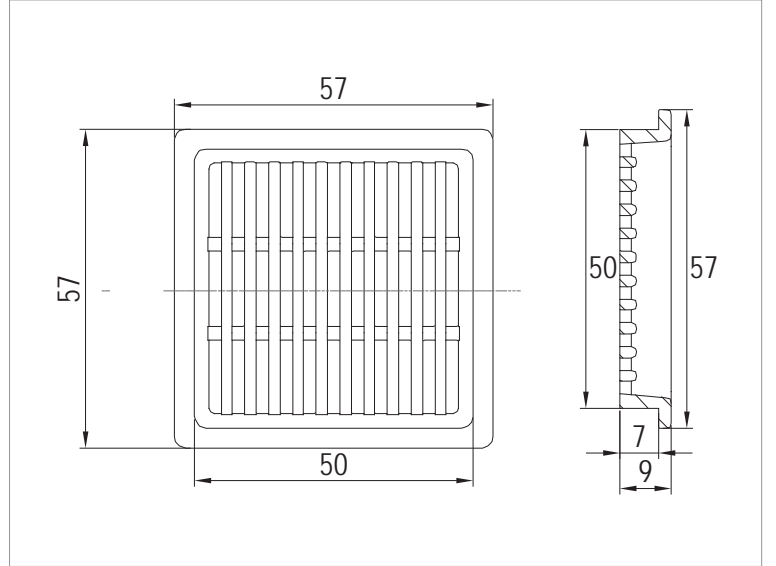

Ventil 0670

PLASTİK • PLASTIC • 50 x 50 mm

Bilgi / Information

- Birim adet fiyatlandırır.
- Unit Prices

Kod / Code No	Renk / Colour	Br. / Unit		
141-0670-1800	Krom / Chrome	1 Adet / 1 Pcs	50	2.500
141-0670-1810	Mat Krom / Mat Chrome	1 Adet / 1 Pcs	50	2.500