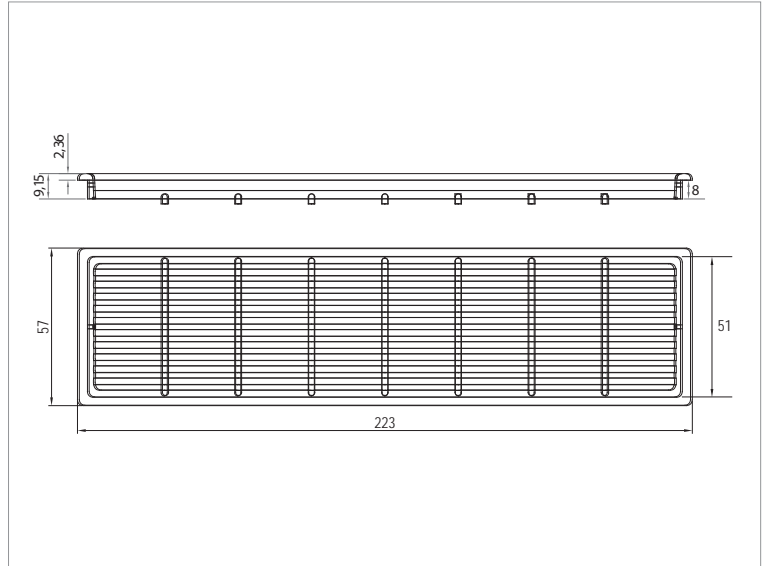

Ventil 0630

PLASTİK • PLASTIC • 51 x 215 mm

Bilgi / Information

- Birim adet fiyatlandırır.
- Unit Prices

Kod / Code No	Renk / Colour	Br. / Unit		
141-0630-1800	Krom / Chrome	1 Adet / 1 Pcs	50	2.000
141-0630-1810	Mat Krom / Mat Chrome	1 Adet / 1 Pcs	50	2.000