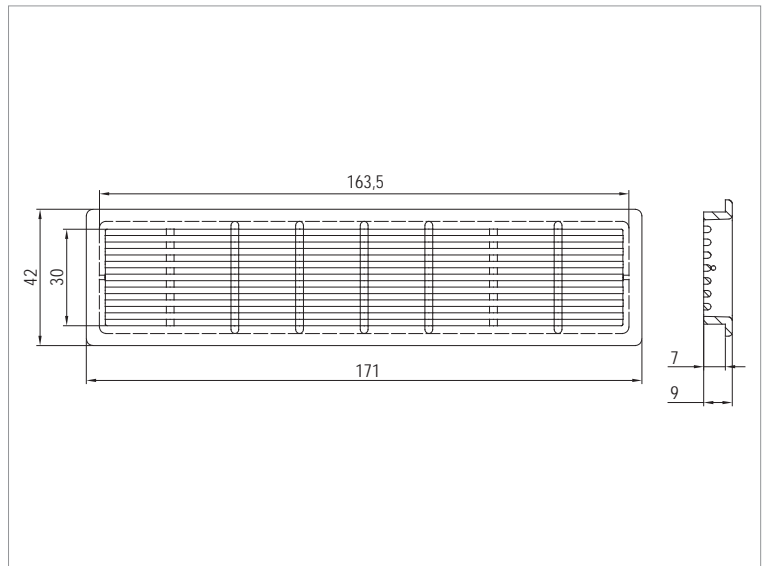

Ventil 0640

PLASTİK • PLASTIC • 35 x 164 mm

Bilgi / Information

- Birim adet fiyatlandırır.
- Unit Prices

Kod / Code No	Renk / Colour	Br. / Unit		
141-0640-1800	Krom / Chrome	1 Adet / 1 Pcs	50	2.000
141-0640-1810	Mat Krom / Mat Chrome	1 Adet / 1 Pcs	50	2.000