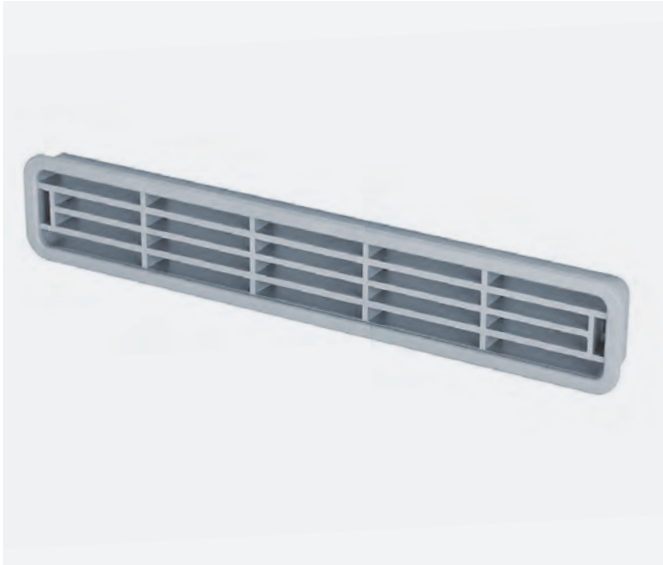

Ventil 0600

PLASTİK • PLASTIC • 200 x 30 mm

Kod / Code No	Renk / Colour	Br. / Unit		
141-0600-1600	M.Gri / M.Grey	1 Adet / 1 Pcs	100	6.000
141-0600-1660	Krem / Cream	1 Adet / 1 Pcs	100	6.000
141-0600-1671	Kahve / Brown	1 Adet / 1 Pcs	100	6.000
141-0600-1670	K.Kahve / D.Brown	1 Adet / 1 Pcs	100	6.000
141-0600-1800	Krom / Chrome	1 Adet / 1 Pcs	50	6.000
141-0600-1630	Siyah / Black	1 Adet / 1 Pcs	100	6.000

Bilgi / Information

- Birim adet fiyatlandırır.
- Unit Prices