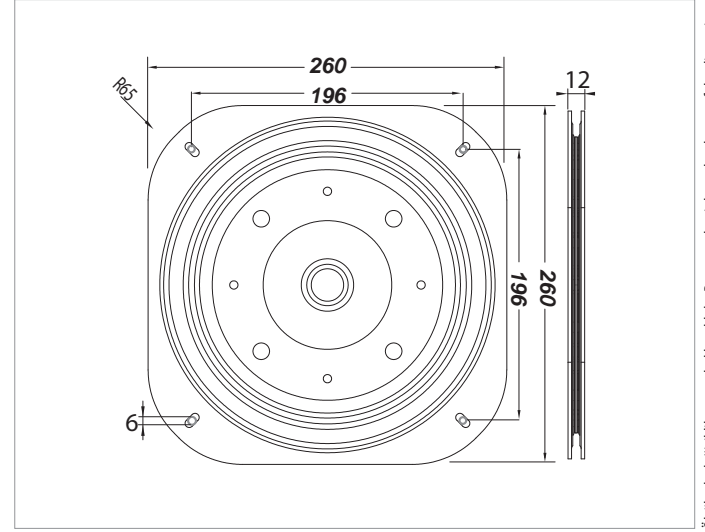

Bilgi / Information

- Ürünümüz ölçüsel olarak güncellenmiştir.
- Dimension of our product has been updated.

Kod / Code No	Açıklama / Description	L/W mm	Renk / Colour	Birim / Unit		
142-0062-1220	Döner Tabla Mekanizması / Swivel Plate - Turnable Table Mechanism	176 x 176 mm H:24 mm	Siyah / Black	1 Adet / 1 Pcs	5	640

TurnTable 65

DÖNER TABLA MEKANİZMASI • SWIVEL PLATE - TURNABLE TABLE MECHANISM

■ Teknik Detay / Technical Detail

Ölçülerde değişiklik yapma hakkı saklıdır. Reserves the right to the change of the dimensions.