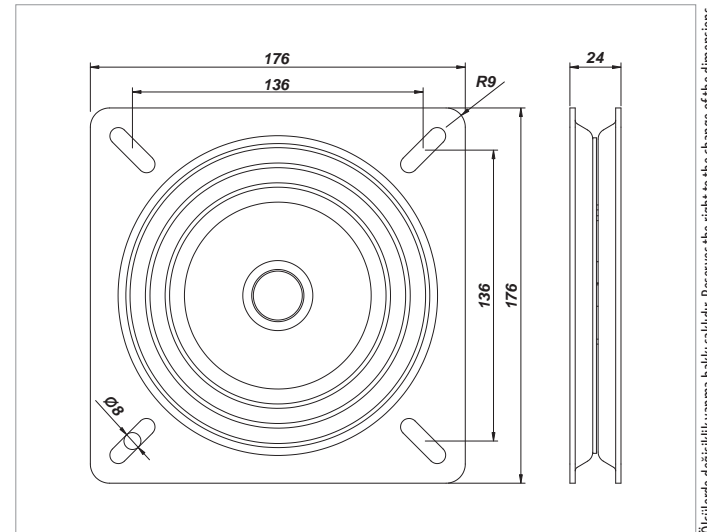

Ölçülerde değişiklik yapma hakkı saklıdır. Reserves the right to the change of the dimensions.

TurnTable 61

DÖNER TABLA MEKANİZMASI • SWIVEL PLATE - TURNABLE TABLE MECHANISM

Teknik Detay / Technical Detail

Ölçülerde değişiklik yapma hakkı saklıdır. Reserves the right to the change of the dimensions.

Kod / Code No	Açıklama / Description	L/W mm	Renk / Colour	Birim / Unit		
142-0061-1220	Döner Tabla Mekanizması / Swivel Plate - Turnable Table Mechanism	155 x 155 mm H:12 mm	Siyah / Black	1 Adet / 1 Pcs	10	1.280

TurnTable 62

DÖNER TABLA MEKANİZMASI • SWIVEL PLATE - TURNABLE TABLE MECHANISM

Teknik Detay / Technical Detail

Ölçülerde değişiklik yapma hakkı saklıdır. Reserves the right to the change of the dimensions.

Bilgi / Information

- Ürünümüz ölçüsel olarak güncellenmiştir.
- Dimension of our product has been updated.

Kod / Code No	Açıklama / Description	L/W mm	Renk / Colour	Birim / Unit		
142-0062-1220	Döner Tabla Mekanizması / Swivel Plate - Turnable Table Mechanism	176 x 176 mm H:24 mm	Siyah / Black	1 Adet / 1 Pcs	5	640