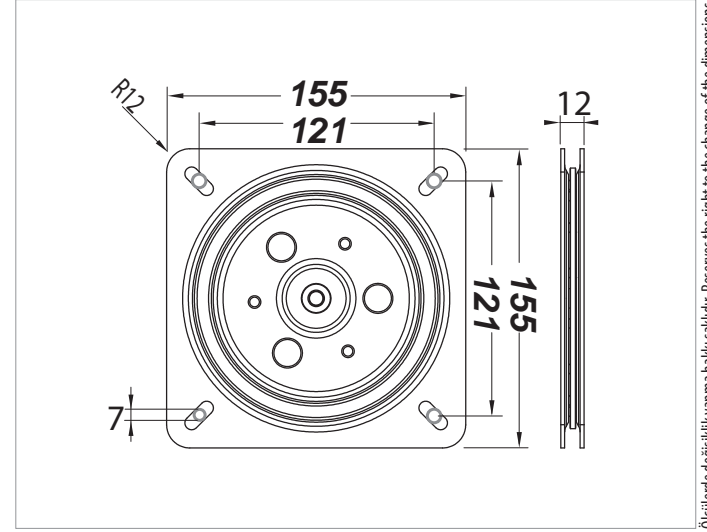

Kod / Code No	Açıklama / Description	L/W mm	Renk / Colour	Birim / Unit		
142-0060-1300	Döner Tabla Mekanizması / Swivel Plate - Turnable Table Mechanism	173 x 173 mm H:12 mm	Galvaniz / Galvanized	1 Adet / 1 Pcs	10	1.280

Ölçülerde değişiklik yapma hakkı saklıdır. Reserves the right to the change of the dimensions.

Kod / Code No	Açıklama / Description	L/W mm	Renk / Colour	Birim / Unit		
142-0061-1220	Döner Tabla Mekanizması / Swivel Plate - Turnable Table Mechanism	155 x 155 mm H:12 mm	Siyah / Black	1 Adet / 1 Pcs	10	1.280

Bilgi / Information

- Ürünümüz ölçüsel olarak güncellenmiştir.
- Dimension of our product has been updated.

Kod / Code No	Açıklama / Description	L/W mm	Renk / Colour	Birim / Unit		
142-0062-1220	Döner Tabla Mekanizması / Swivel Plate - Turnable Table Mechanism	176 x 176 mm H:24 mm	Siyah / Black	1 Adet / 1 Pcs	5	640