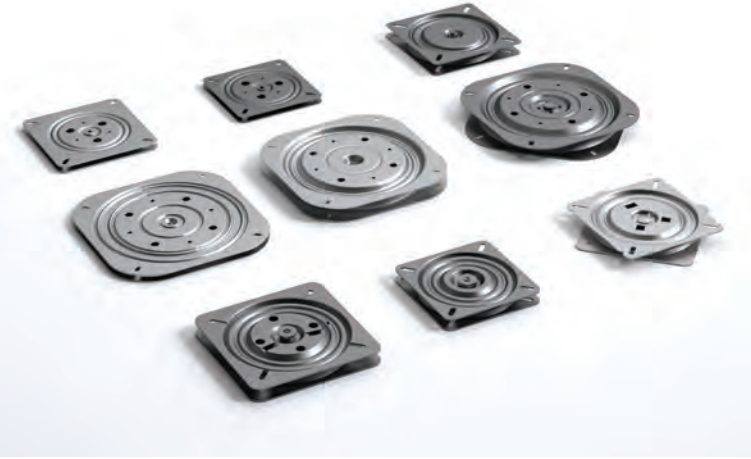

Group 142

TurnTable[®]

Döner Tabla Mekanizma Serisi
Swivel Plate - Turnable Table Series

Bu serideki tüm ürünleri incelemek için
QR kodu okutabilirsiniz.

You can search the QR code to see all the
products in these series.