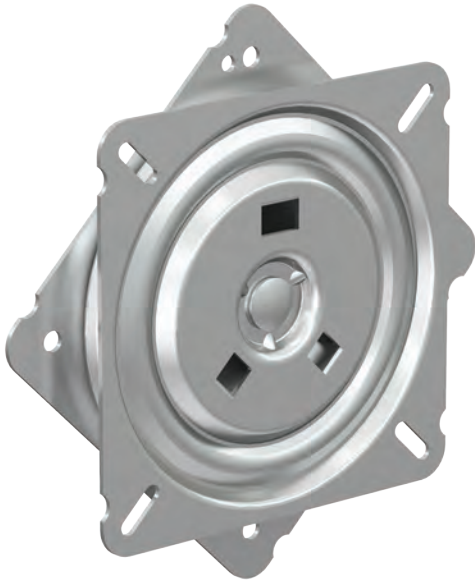

TurnTable 81

KONUM SABİTLEYİCİ • SWIVEL LOCATION STABILIZER