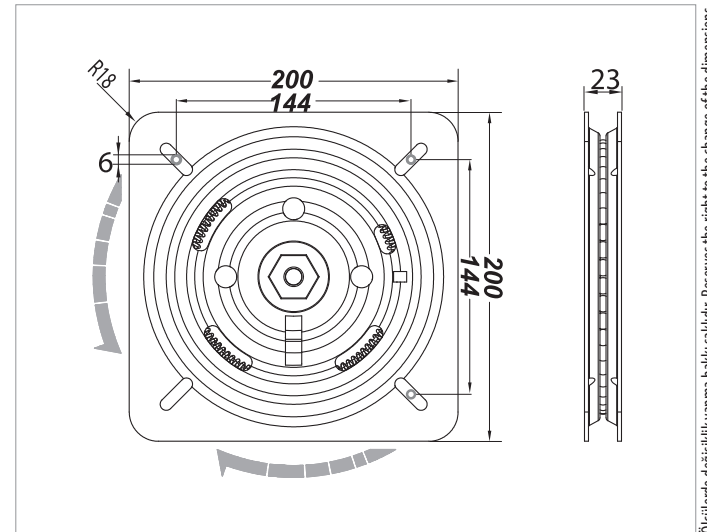

■ Teknik Detay / Technical Detail

Ölçülerde değişiklik yapma hakkı saklıdır. Reserves the right to the change of the dimensions.

Kod / Code No	Açıklama / Description	L/W mm	Renk / Colour	Birim / Unit		
142-0070-1220	Konum Sabitleyici / Swivel Location Stabilizer	200 x 200 mm H:23 mm	Siyah / Black	1 Adet / 1 Pcs	6	288