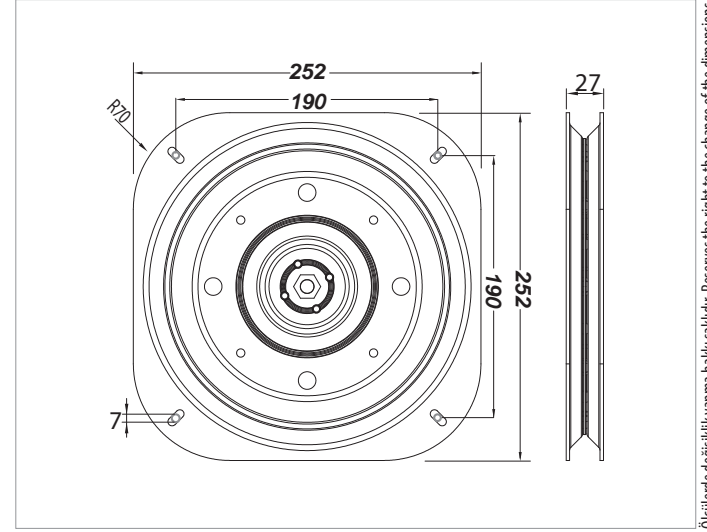

■ Teknik Detay / Technical Detail

Ölçülerde değişiklik yapma hakkı saklıdır. Reserves the right to the change of the dimensions.

Kod / Code No	Açıklama / Description	L/W mm	Renk / Colour	Birim / Unit		
142-0068-1220	Döner Tabla Mekanizması / Swivel Plate - Turnable Table Mechanism	252 x 252 mm H:27 mm	Siyah / Black	1 Adet / 1 Pcs	5	240