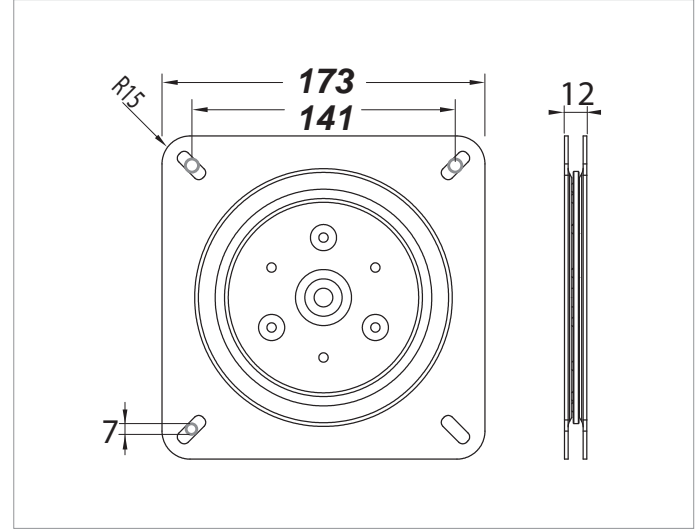

TurnTable 68

TurnTable 70

TurnTable 75

TurnTable 81

TurnTable 60

DÖNER TABLA MEKANİZMASI • SWIVEL PLATE - TURNABLE TABLE MECHANISM

Teknik Detay / Technical Detail

Ölçülerde değişiklik yapma hakkı saklıdır. Reserves the right to the change of the dimensions.

Kod / Code No	Açıklama / Description	L/W mm	Renk / Colour	Birim / Unit		
142-0060-1300	Döner Tabla Mekanizması / Swivel Plate - Turnable Table Mechanism	173 x 173 mm H:12 mm	Galvaniz / Galvanized	1 Adet / 1 Pcs	10	1.280

Ölçülerde değişiklik yapma hakkı saklıdır. Reserves the right to the change of the dimensions.

Kod / Code No	Açıklama / Description	L/W mm	Renk / Colour	Birim / Unit		
142-0061-1220	Döner Tabla Mekanizması / Swivel Plate - Turnable Table Mechanism	155 x 155 mm H:12 mm	Siyah / Black	1 Adet / 1 Pcs	10	1.280

Bilgi / Information

- Ürünümüz ölçüsel olarak güncellenmiştir.
- Dimension of our product has been updated.

Kod / Code No	Açıklama / Description	L/W mm	Renk / Colour	Birim / Unit		
142-0062-1220	Döner Tabla Mekanizması / Swivel Plate - Turnable Table Mechanism	176 x 176 mm H:24 mm	Siyah / Black	1 Adet / 1 Pcs	5	640