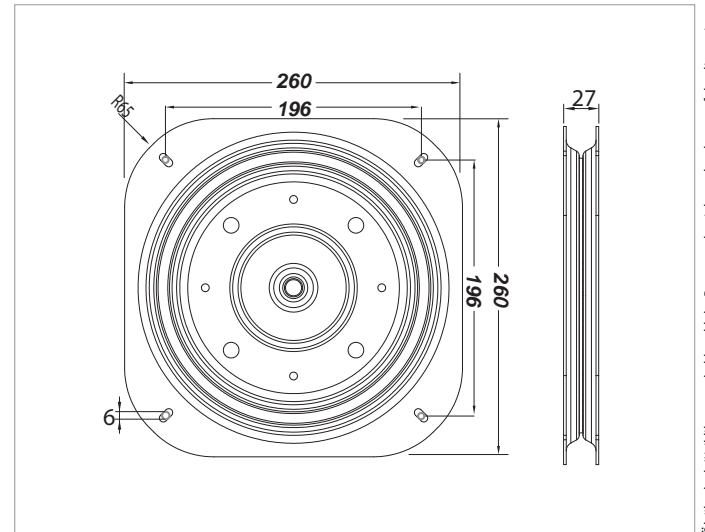

■ Teknik Detay / Technical Detail

Ölçülerde değişiklik yapma hakkı saklıdır. Reserves the right to the change of the dimensions.

Kod / Code No	Açıklama / Description	L/W mm	Renk / Colour	Birim / Unit		
142-0067-1300	Döner Tabla Mekanizması / Swivel Plate - Turnable Table Mechanism	260 x 260 mm H:27 mm	Galvaniz / Galvanized	1 Adet / 1 Pcs	5	400