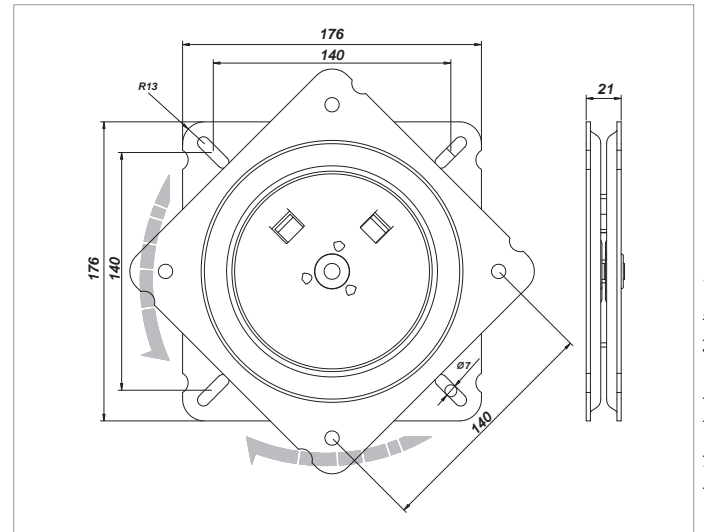

Teknik Detay / Technical Detail

Ölçülerde değişiklik yapma hakkı saklıdır. Reserves the right to the change of the dimensions.

Kod / Code No	Açıklama / Description	L/W mm	Renk / Colour	Birim / Unit		
142-0081-1300	Konum Sabitleyici / Swivel Location Stabilizer	176 x 176 mm H:21 mm	Galvaniz / Galvanized	1 Adet / 1 Pcs	5	640