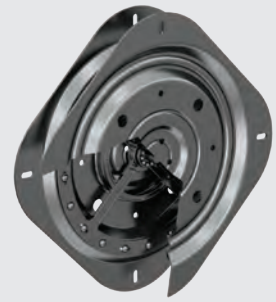

TurnTable

DÖNER TABLA MEKANİZMASI • SWIVEL PLATE - TURNABLE TABLE MECHANISM

Group 142

TurnTable 60

TurnTable 61

TurnTable 62

TurnTable 65

TurnTable 67

TurnTable 68

TurnTable 70

TurnTable 75

TurnTable 81

TurnTable 60

DÖNER TABLA MEKANİZMASI • SWIVEL PLATE - TURNABLE TABLE MECHANISM

Teknik Detay / Technical Detail

Ölçülerde değişiklik yapma hakkı saklıdır. Reserves the right to the change of the dimensions.