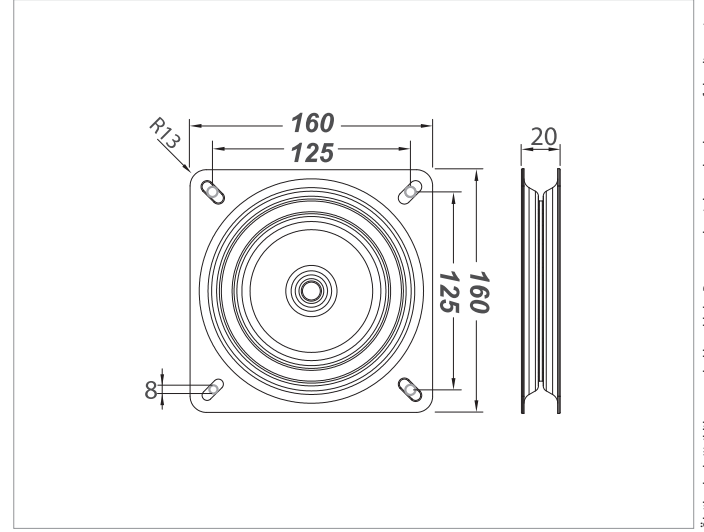

Kod / Code No	Açıklama / Description	L/W mm	Renk / Colour	Birim / Unit		
142-0068-1220	Döner Tabla Mekanizması / Swivel Plate - Turnable Table Mechanism	252 x 252 mm H:27 mm	Siyah / Black	1 Adet / 1 Pcs	5	240

TurnTable 70

KONUM SABİTLEYİCİ • SWIVEL LOCATION STABILIZER

■ Teknik Detay / Technical Detail

Ölçülerde değişiklik yapma hakkı saklıdır. Reserves the right to the change of the dimensions.

Kod / Code No	Açıklama / Description	L/W mm	Renk / Colour	Birim / Unit		
142-0070-1220	Konum Sabitleyici / Swivel Location Stabilizer	200 x 200 mm H:23 mm	Siyah / Black	1 Adet / 1 Pcs	6	288

TurnTable 75

DÖNER TABLA MEKANİZMASI • SWIVEL PLATE - TURNABLE TABLE MECHANISM

Teknik Detay / Technical Detail

Ölçülerde değişiklik yapma hakkı saklıdır. Reserves the right to the change of the dimensions.