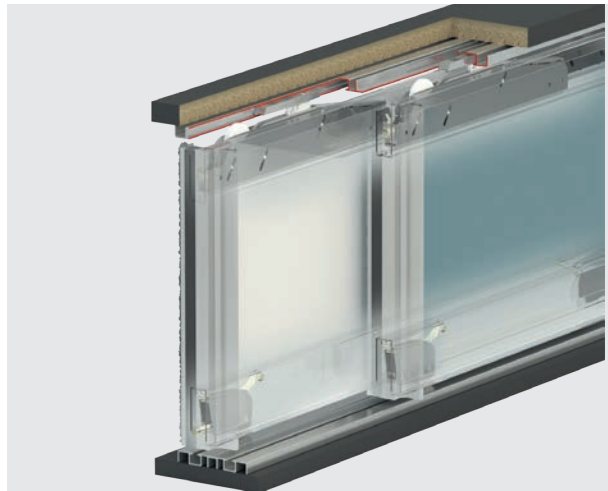

Rigel®

Sürme Ray Dolap Serisi
Sliding Rail Wardrobe Series

Rigel 1