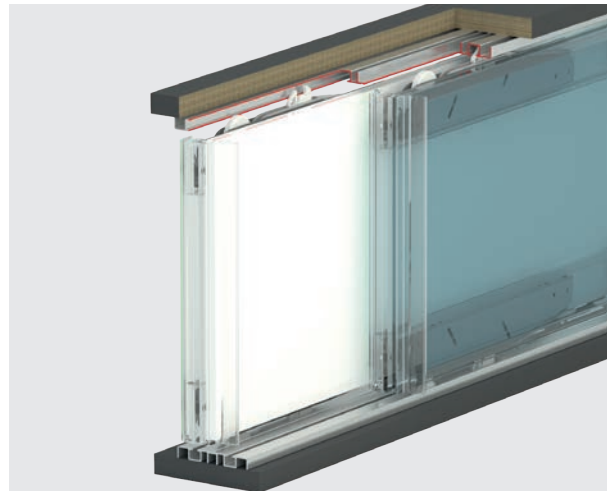

Rigel®

Sürme Ray Dolap Serisi
Sliding Rail Wardrobe Series

Rigel 2